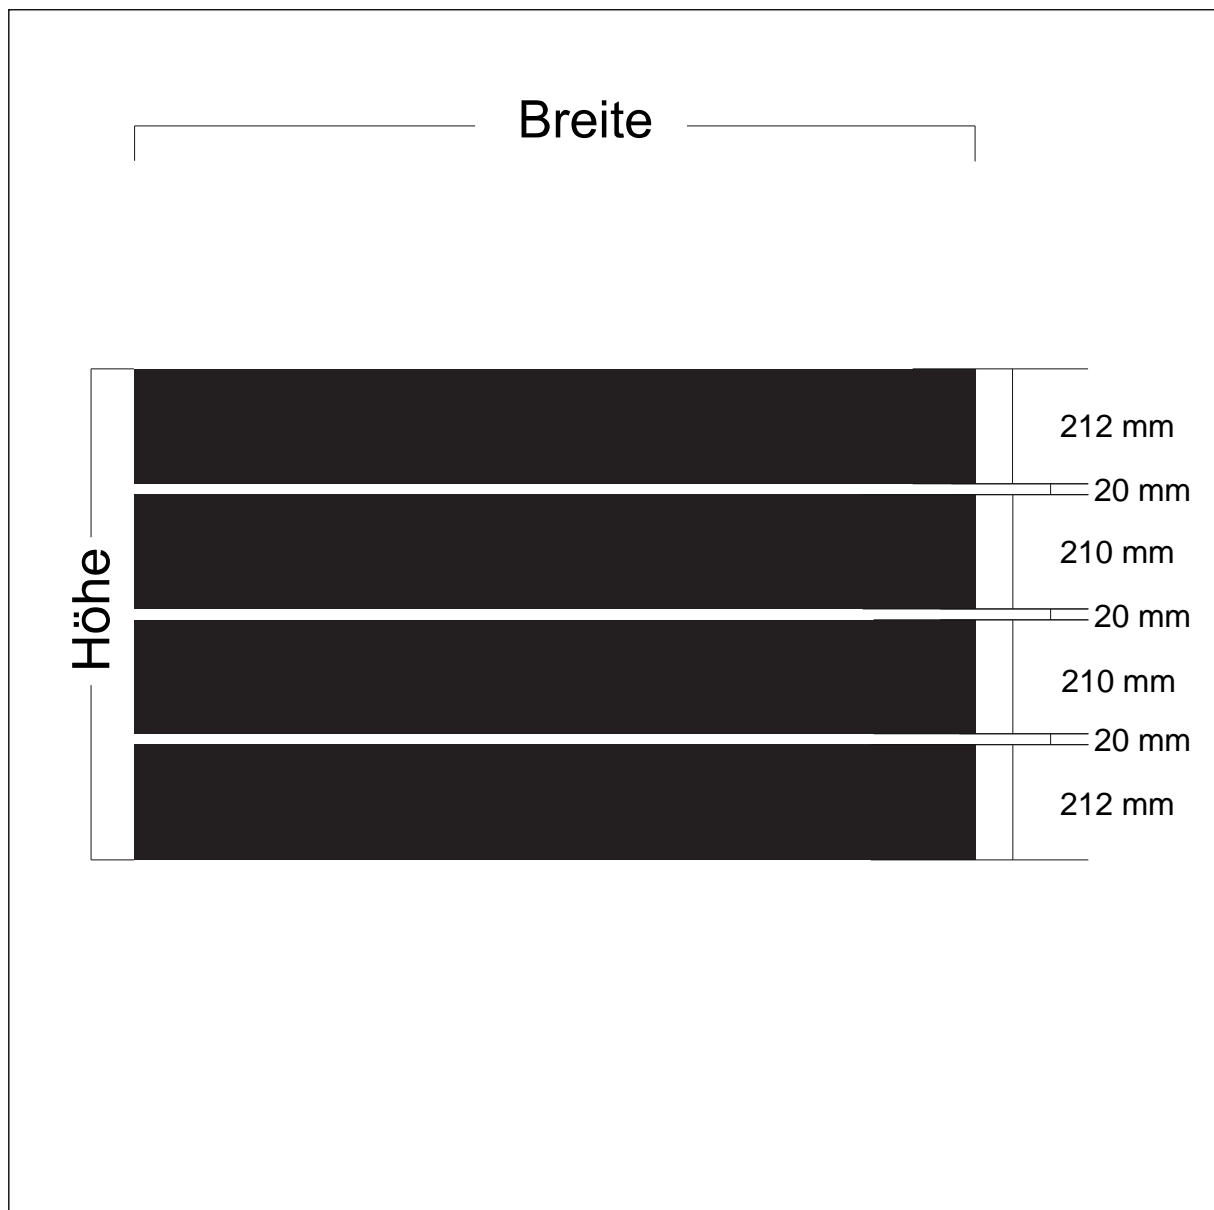

Design: **GN-ST22**

Beschreibung: Streifen 10 x 2900 Abstand 5

max. Druckformat: Breite: 1405 mm x Höhe 2900 mm

Maßstab: 1 : 1

BDG: 67 %

Stand: 06.09.2011

Design: **GN-ST20**

Beschreibung: Streifen 20 x 1500 Abstand 10

BDG: 94 %

Stand: 15.07.2011

Design: **GN-S205**

Beschreibung: Streifen 30 x 2100 Abstand 15

max. Druckformat: Breite: 2100 mm x Höhe 2100 mm

Maßstab: 1 : 1

BDG: 67 %

Stand: 15.01.2010

Design: **GN-S160-40**

Beschreibung: Streifen 160 x 1500 Abstand 40

max. Druckformat: Breite: 1500 mm x Höhe 2760 mm

Maßstab: 1 : 8

BDG: 80 %

Stand: 12.03.2012

Design: **GN-S110-110**

Beschreibung: Streifen 110 x 1400 Abstand 110

Design: **GN-S 210-20**

Beschreibung: Streifen 210 mm x 1550 mm Abstand 20 mm

max. Druckformat: Breite: 1550 mm x Höhe 904 mm

Maßstab: --

BDG: -- %

Stand: 06.07.2016

Design: **GN-S 15-25,6**

Beschreibung: Streifen 15 x 3300 Abstand 25,6