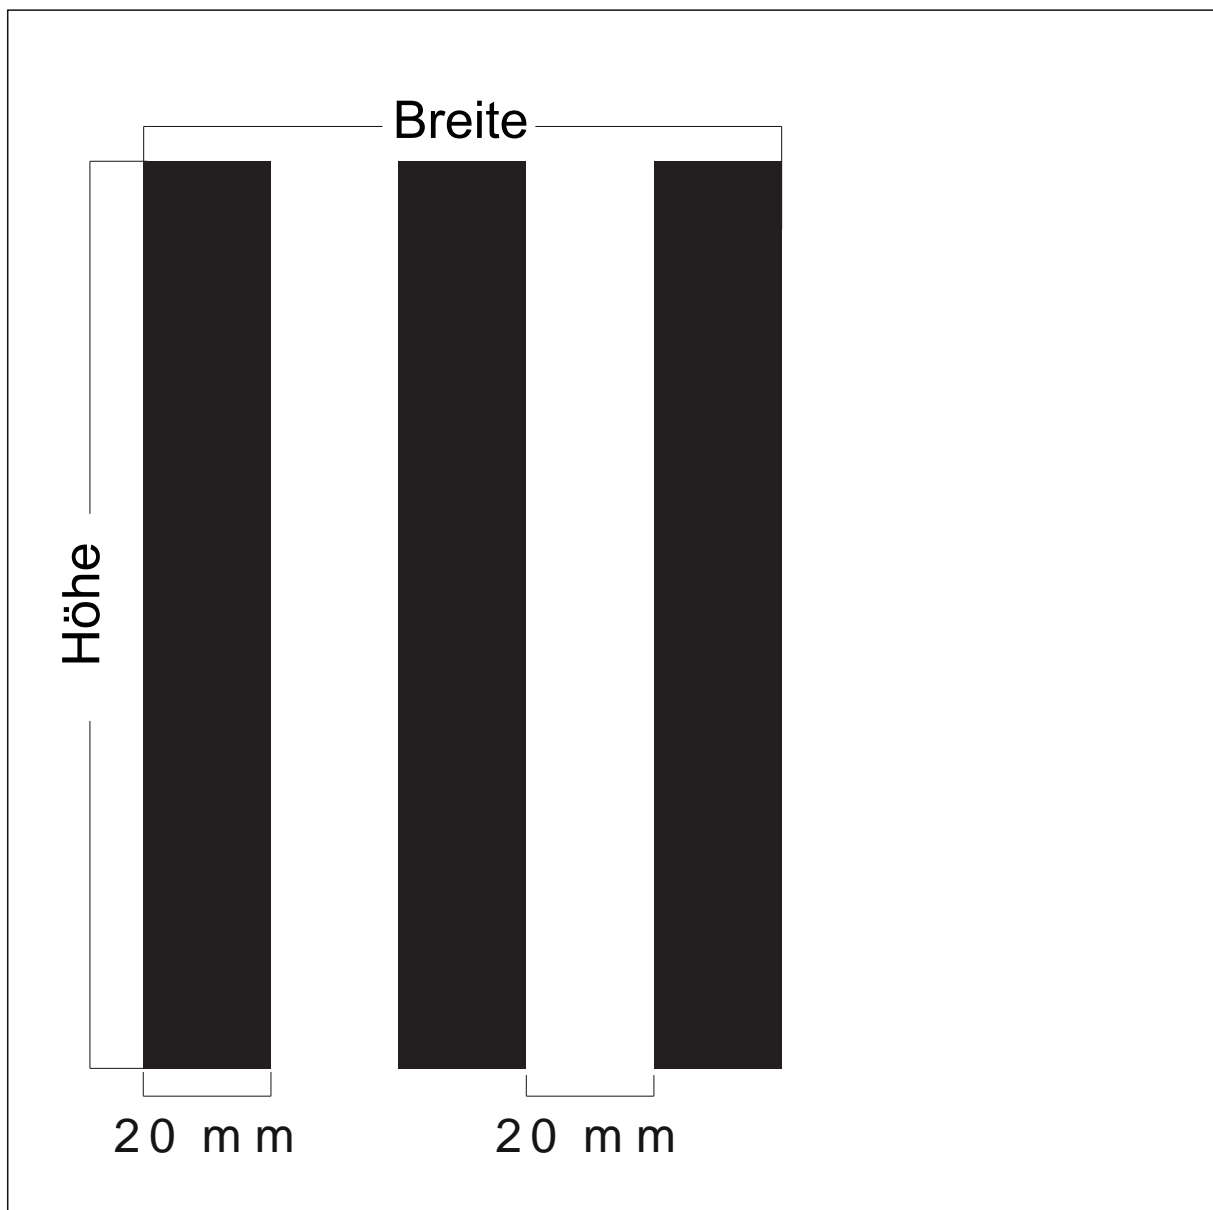

Design: **GN-S20-20**

Beschreibung: Streifen 20 x 2900 Abstand 20

max. Druckformat: Breite: 1420 mm x Höhe 2900 mm

Maßstab: 1 : 1

BDG: 50 %

Stand: 02.05.2016