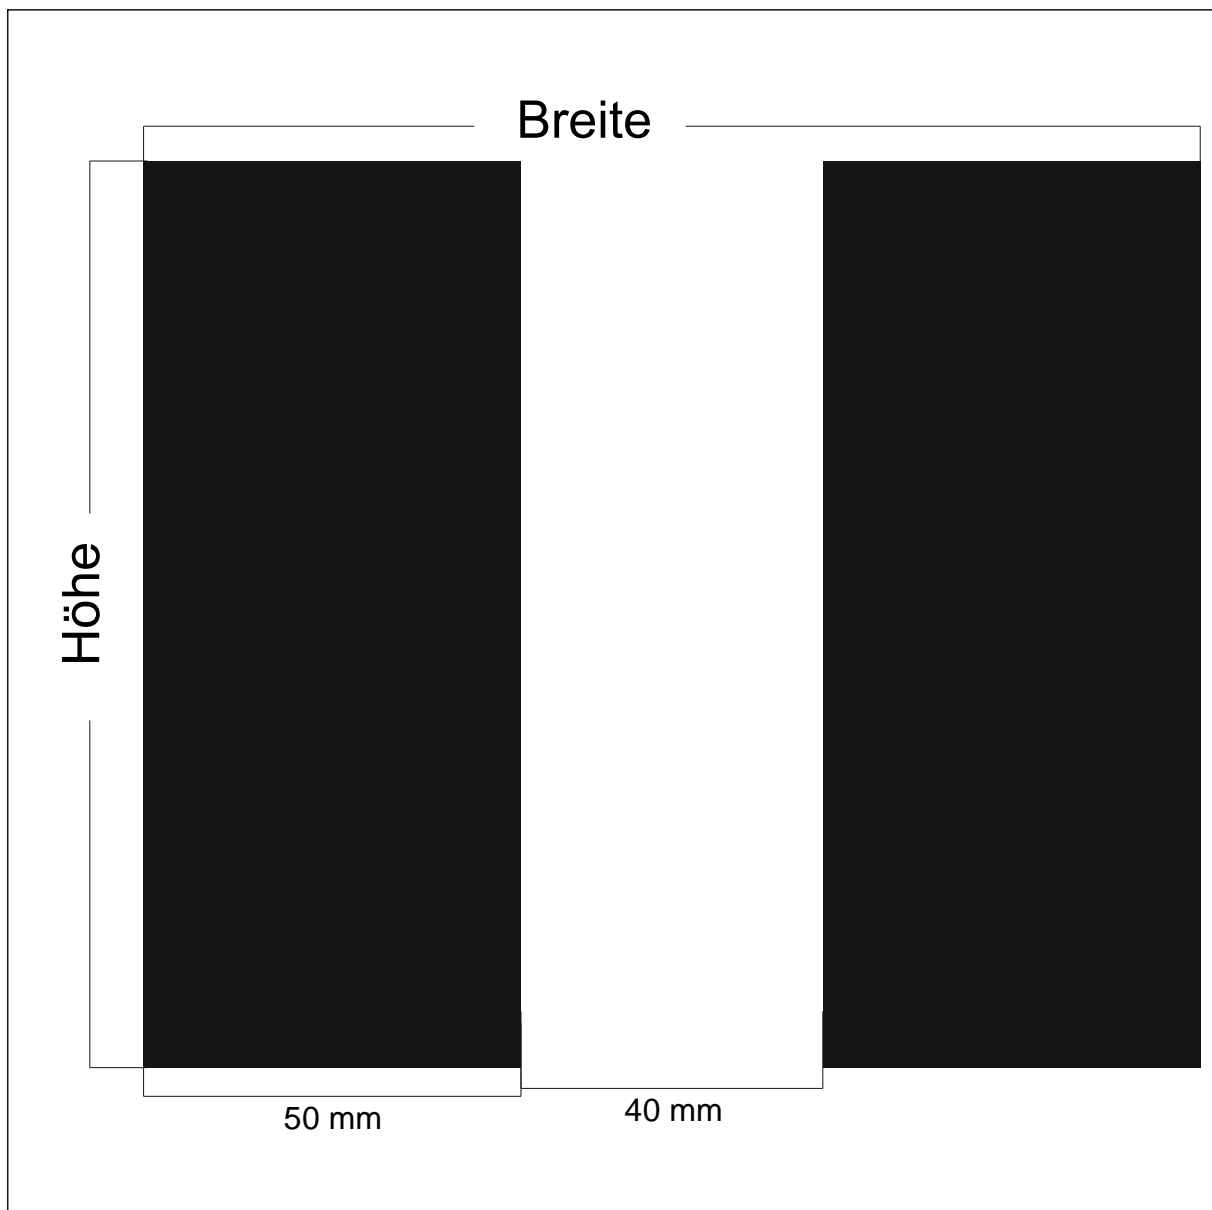

Design: **GN-S17**

Beschreibung: Streifen 50 x 3000 Abstand 40

max. Druckformat: Breite: 1850 mm x Höhe 3000 mm

Maßstab: 1 : 1

BDG: 56 %

Stand: 12.03.2012