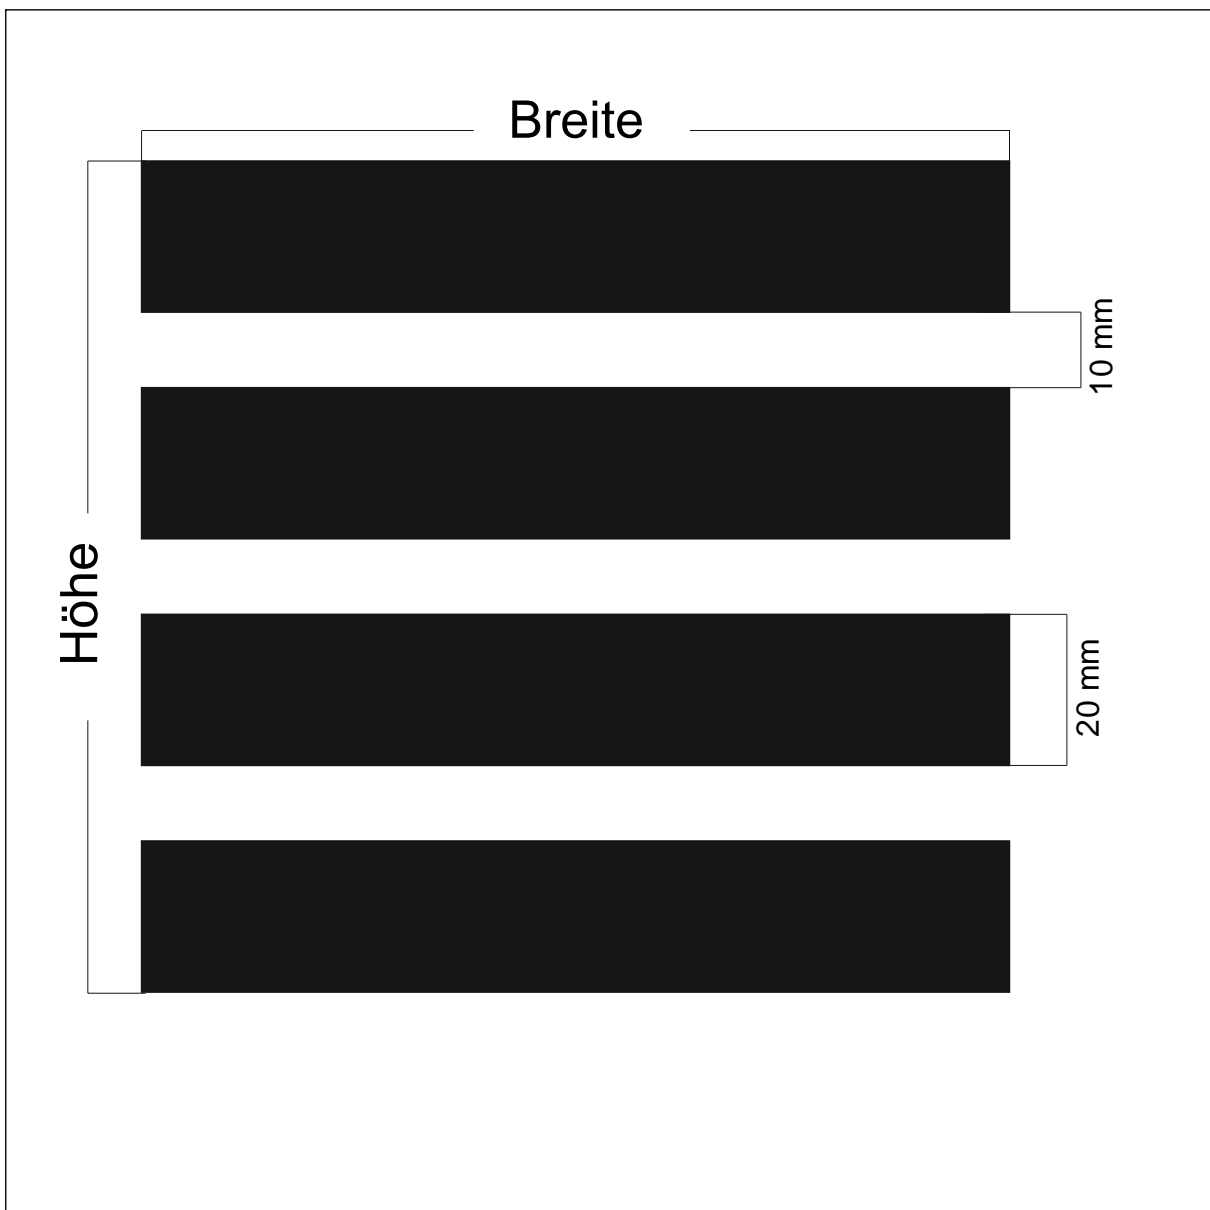

Design: **GN-ST22**

Beschreibung: Streifen 10 x 2900 Abstand 5

max. Druckformat: Breite: 1405 mm x Höhe 2900 mm

Maßstab: 1 : 1

BDG: 67 %

Stand: 06.09.2011

Design: **GN-ST20**

Beschreibung: Streifen 20 x 1500 Abstand 10

max. Druckformat: Breite: 1500 mm x Höhe 3020 mm

Maßstab: 1 : 1

BDG: 67 %

Stand: 08.11.2007

Design: **GN-ST11**

Beschreibung: Streifen 30 x 1900 Abstand 2

max. Druckformat: Breite: 1406 mm x Höhe 2900 mm

Maßstab: 1 : 1

BDG: 94 %

Stand: 15.07.2011

Design: **GN-S205**

Beschreibung: Streifen 30 x 2100 Abstand 15

max. Druckformat: Breite: 2100 mm x Höhe 2100 mm

Maßstab: 1 : 1

BDG: 67 %

Stand: 15.01.2010

Design: **GN-S160-40**

Beschreibung: Streifen 160 x 1500 Abstand 40

max. Druckformat: Breite: 1500 mm x Höhe 2760 mm

Maßstab: 1 : 8

BDG: 80 %

Stand: 12.03.2012

Design: **GN-S110-110**

Beschreibung: Streifen 110 x 1400 Abstand 110