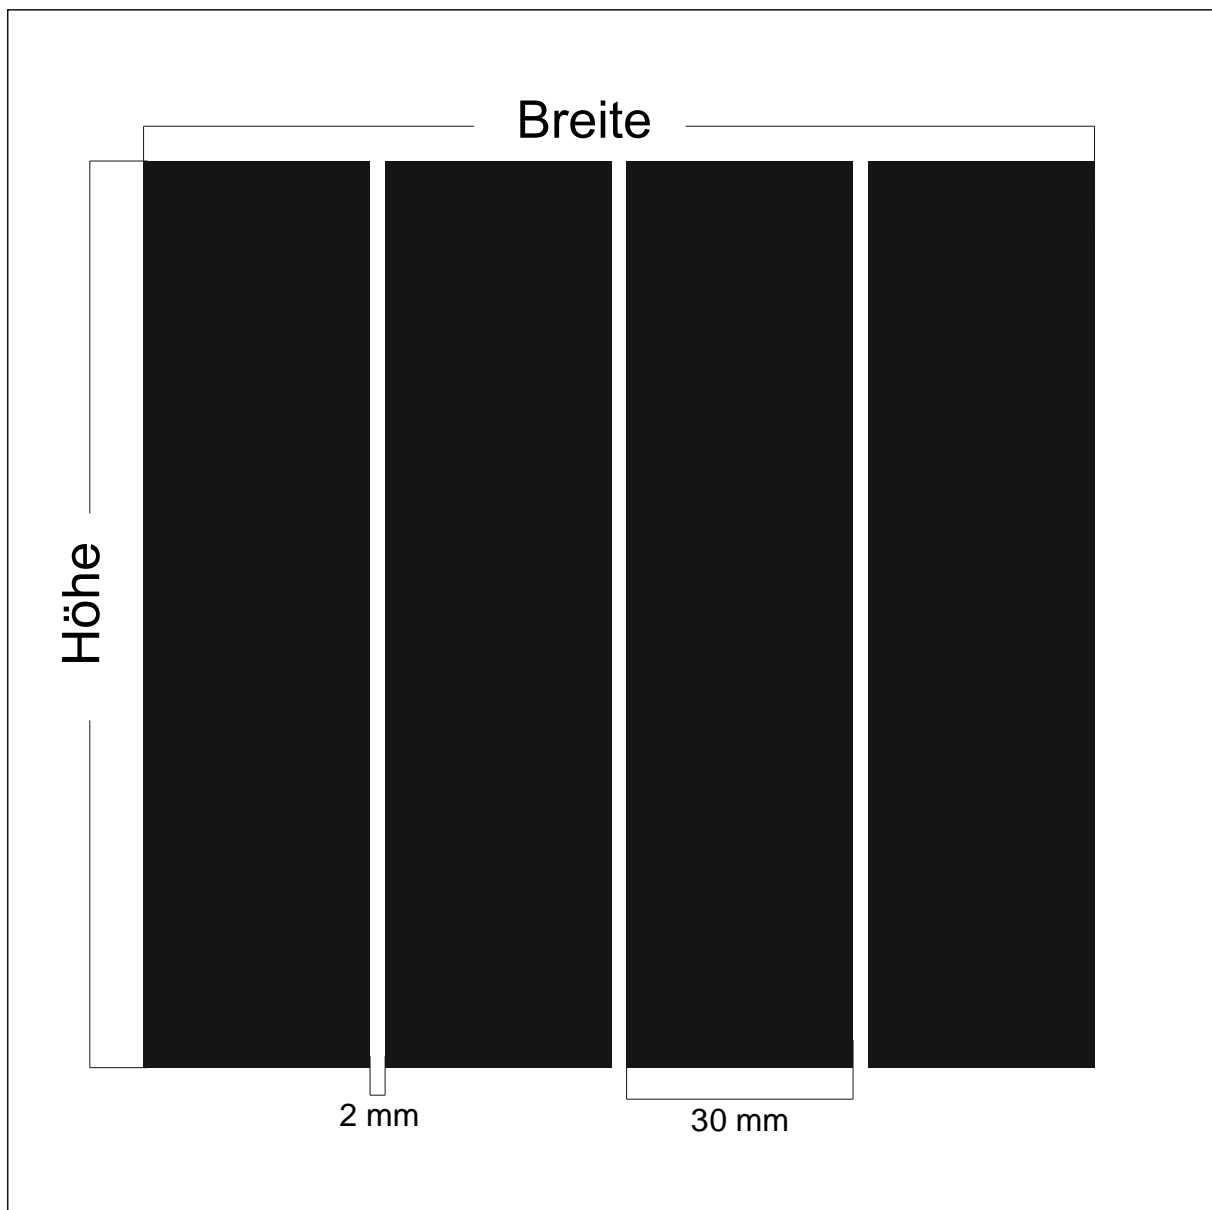

Design: **GN-ST22**

Beschreibung: Streifen 10 x 2900 Abstand 5

max. Druckformat: Breite: 1405 mm x Höhe 2900 mm

Maßstab: 1 : 1

BDG: 67 %

Stand: 06.09.2011

Design: **GN-ST20**

Beschreibung: Streifen 20 x 1500 Abstand 10

max. Druckformat: Breite: 1500 mm x Höhe 3020 mm

Maßstab: 1 : 1

BDG: 67 %

Stand: 08.11.2007

Design: **GN-ST11**

Beschreibung: Streifen 30 x 1900 Abstand 2

max. Druckformat: Breite: 1406 mm x Höhe 2900 mm

Maßstab: 1 : 1

BDG: 94 %

Stand: 15.07.2011

Design: **GN-S205**

Beschreibung: Streifen 30 x 2100 Abstand 15

max. Druckformat: Breite: 2100 mm x Höhe 2100 mm

Maßstab: 1 : 1

BDG: 67 %

Stand: 15.01.2010

Design: **GN-S160-40**

Beschreibung: Streifen 160 x 1500 Abstand 40

max. Druckformat: Breite: 1500 mm x Höhe 2760 mm

Maßstab: 1 : 8

BDG: 80 %

Stand: 12.03.2012

Design: **GN-S110-110**

Beschreibung: Streifen 110 x 1400 Abstand 110