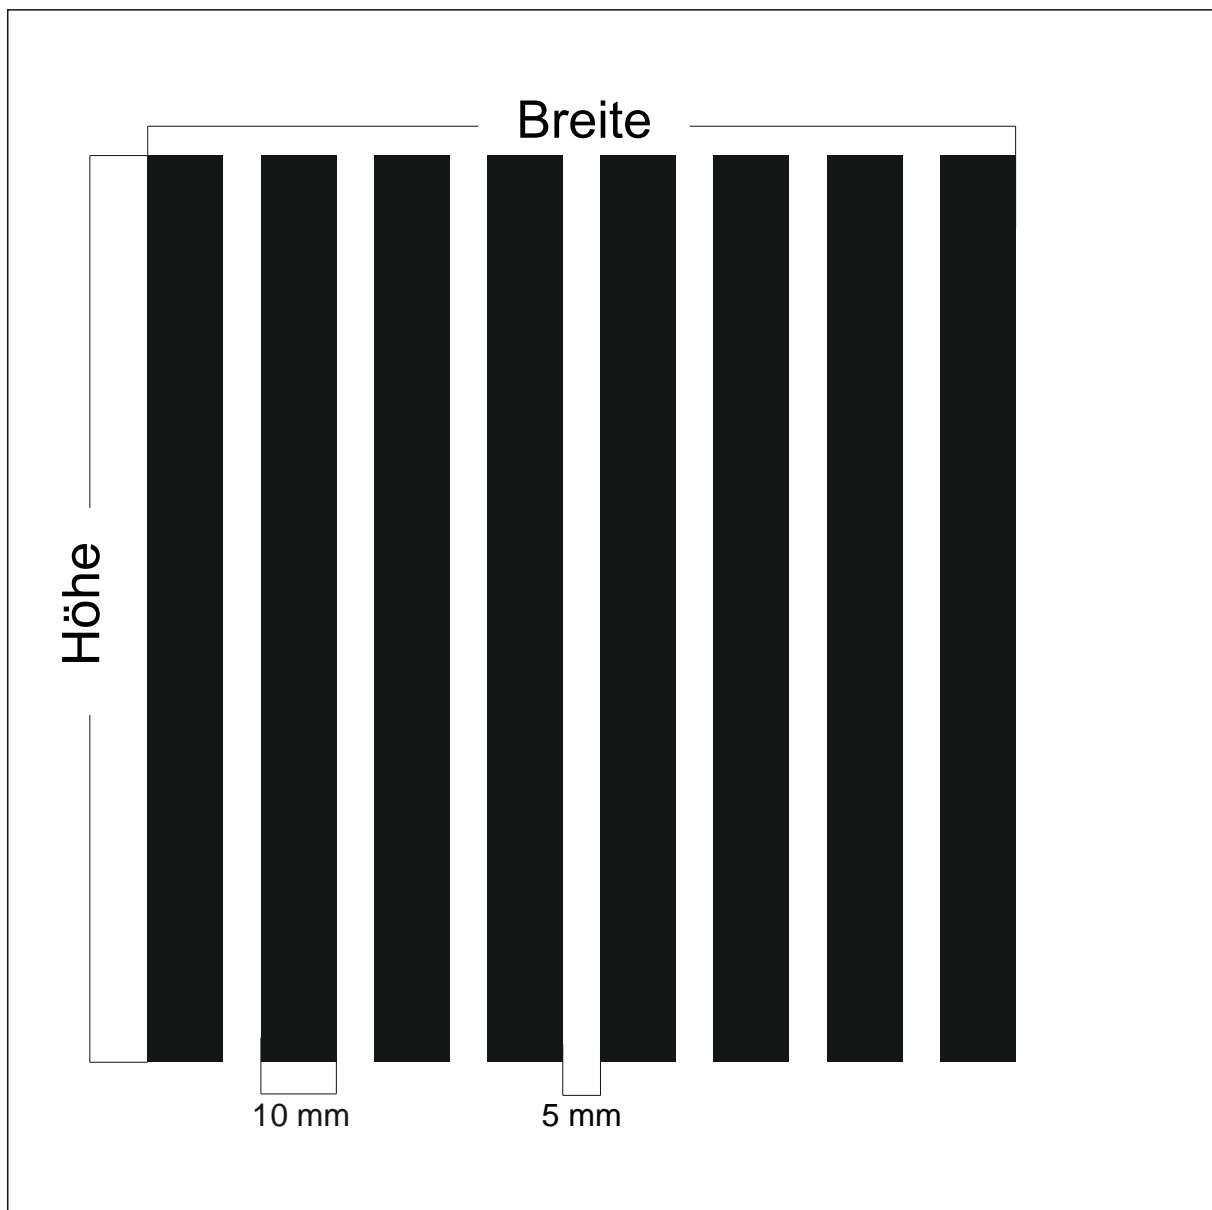

Design: **GN-ST22**

Beschreibung: Streifen 10 x 2900 Abstand 5

max. Druckformat: Breite: 1405 mm x Höhe 2900 mm

Maßstab: 1 : 1

BDG: 67 %

Stand: 06.09.2011

Design: **GN-ST20**

Beschreibung: Streifen 20 x 1500 Abstand 10

max. Druckformat: Breite: 1500 mm x Höhe 3020 mm

Maßstab: 1 : 1

BDG: 67 %

Stand: 08.11.2007

Design: **GN-ST11**

Beschreibung: Streifen 30 x 1900 Abstand 2

max. Druckformat: Breite: 1406 mm x Höhe 2900 mm

Maßstab: 1 : 1

BDG: 94 %

Stand: 15.07.2011

Design: **GN-S205**

Beschreibung: Streifen 30 x 2100 Abstand 15

max. Druckformat: Breite: 2100 mm x Höhe 2100 mm

Maßstab: 1 : 1

BDG: 67 %

Stand: 15.01.2010

Design: **GN-S160-40**

Beschreibung: Streifen 160 x 1500 Abstand 40

max. Druckformat: Breite: 1500 mm x Höhe 2760 mm

Maßstab: 1 : 8

BDG: 80 %

Stand: 12.03.2012

Design: **GN-S110-110**

Beschreibung: Streifen 110 x 1400 Abstand 110