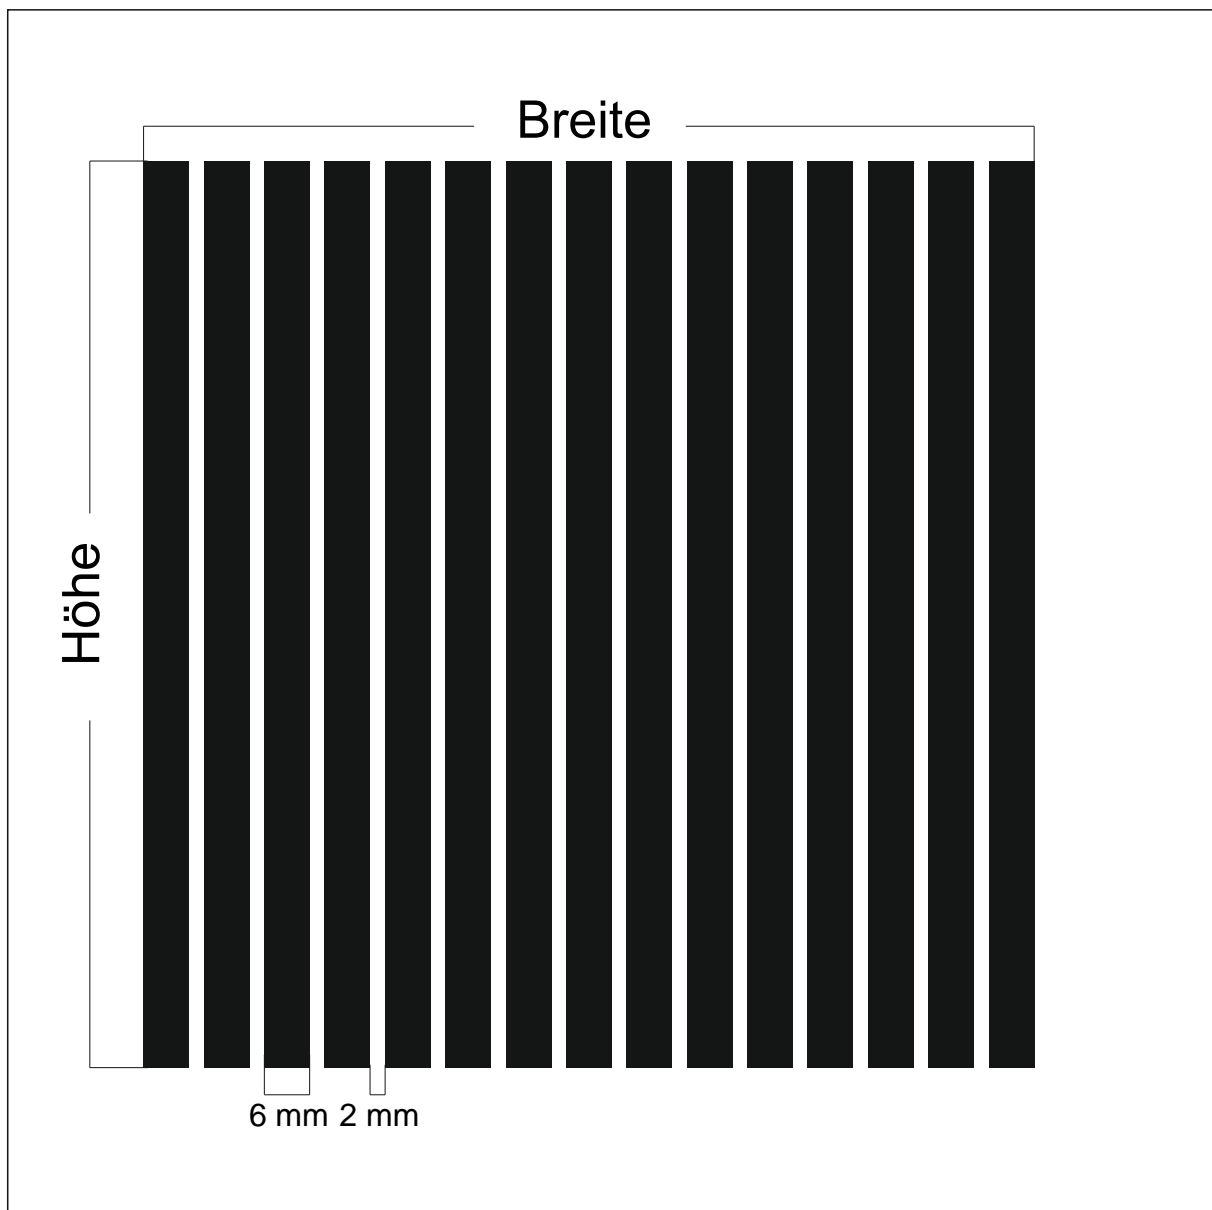

Design: **GN-ST22**

Beschreibung: Streifen 10 x 2900 Abstand 5

max. Druckformat: Breite: 1405 mm x Höhe 2900 mm

Maßstab: 1 : 1

BDG: 67 %

Stand: 06.09.2011

Design: **GN-ST20**

Beschreibung: Streifen 20 x 1500 Abstand 10

max. Druckformat: Breite: 1500 mm x Höhe 3020 mm

Maßstab: 1 : 1

BDG: 67 %

Stand: 08.11.2007

Design: **GN-ST11**

Beschreibung: Streifen 30 x 1900 Abstand 2

max. Druckformat: Breite: 1406 mm x Höhe 2900 mm

Maßstab: 1 : 1

Design: **GN-S160-40**

Beschreibung: Streifen 160 x 1500 Abstand 40

max. Druckformat: Breite: 1500 mm x Höhe 2760 mm

Maßstab: 1 : 8

BDG: 80 %

Stand: 12.03.2012

Design: **GN-S110-110**

Beschreibung: Streifen 110 x 1400 Abstand 110

Stand: 15.12.2005

Design: **GN-S34**

Beschreibung: Streifen 6 x 2000 Abstand 2

max. Druckformat: Breite: 1502 mm x Höhe 2000 mm

Maßstab: 1 : 1

BDG: 75 %

Stand: 22.02.2010

Design: **GN-S32**