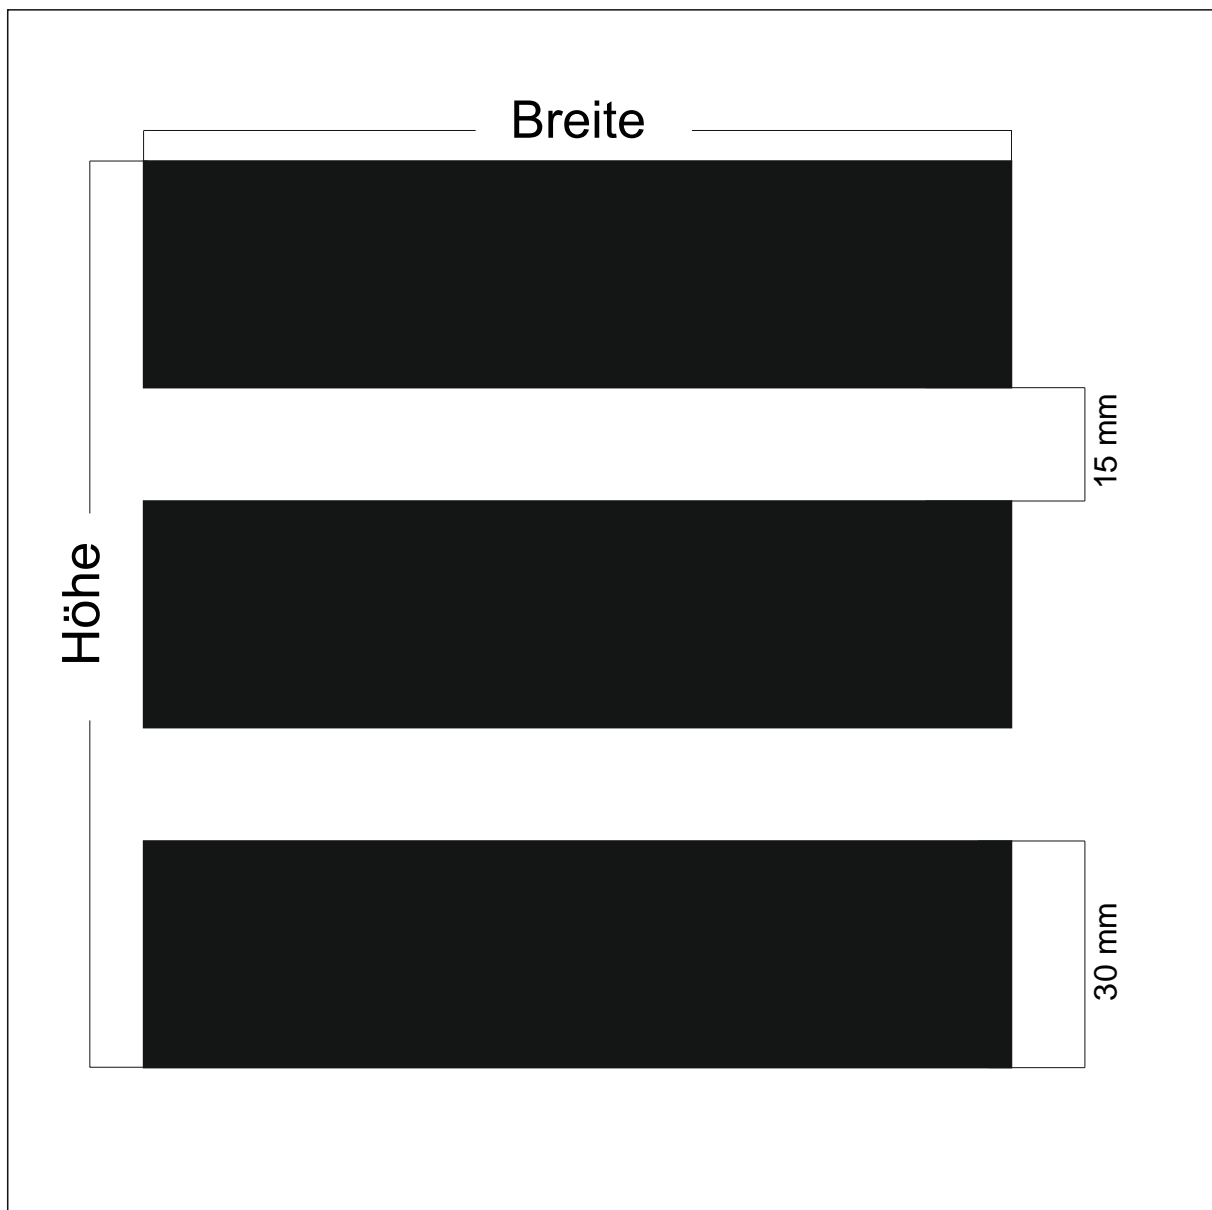

Design: **GN-ST22**

Beschreibung: Streifen 10 x 2900 Abstand 5

max. Druckformat: Breite: 1405 mm x Höhe 2900 mm

Maßstab: 1 : 1

BDG: 67 %

Stand: 06.09.2011

Design: **GN-ST20**

Beschreibung: Streifen 20 x 1500 Abstand 10

max. Druckformat: Breite: 1500 mm x Höhe 3020 mm

Maßstab: 1 : 1

BDG: 67 %

Stand: 08.11.2007

Design: **GN-ST11**

Beschreibung: Streifen 30 x 1900 Abstand 2

max. Druckformat: Breite: 1406 mm x Höhe 2900 mm

Maßstab: 1 : 1

BDG: 94 %

Stand: 15.07.2011

Design: **GN-S205**

Beschreibung: Streifen 30 x 2100 Abstand 15

max. Druckformat: Breite: 2100 mm x Höhe 2100 mm

Maßstab: 1 : 1

BDG: 67 %

Stand: 15.01.2010

Design: **GN-S160-40**

Beschreibung: Streifen 160 x 1500 Abstand 40

max. Druckformat: Breite: 1500 mm x Höhe 2760 mm

Maßstab: 1 : 8

BDG: 80 %

Stand: 12.03.2012

Design: **GN-S110-110**

Beschreibung: Streifen 110 x 1400 Abstand 110