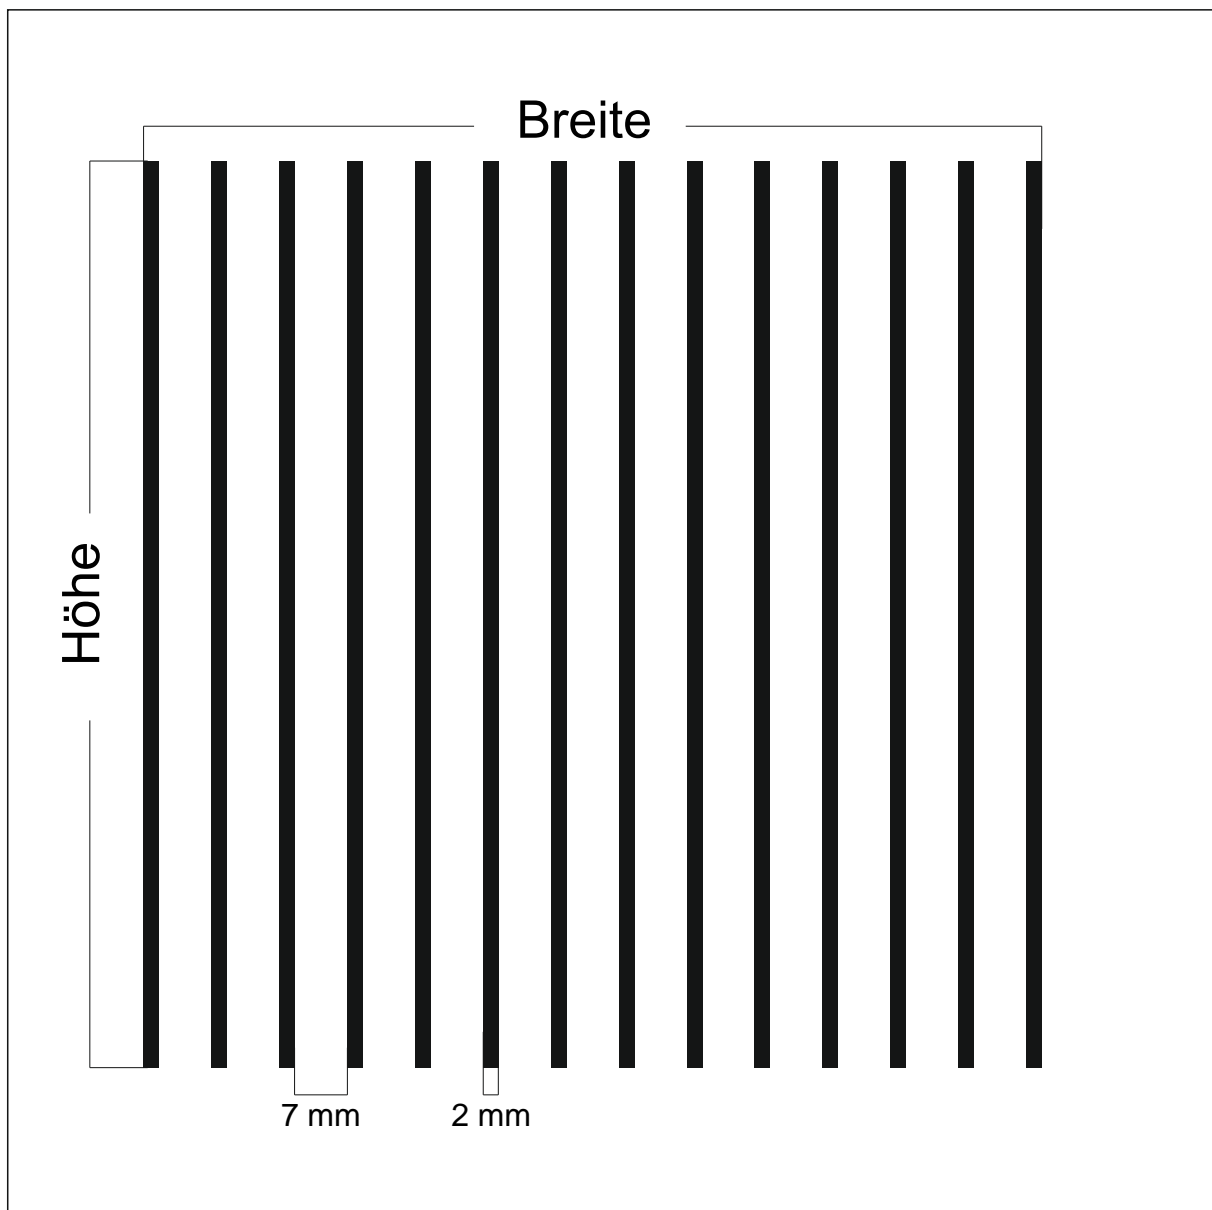

Design: **GN-S31**

Beschreibung: Streifen 2 x 3000 Abstand 7

max. Druckformat: Breite: 1500 mm x Höhe 3000 mm

Maßstab: 1 : 1

BDG: 22 %

Stand: ---.---.---