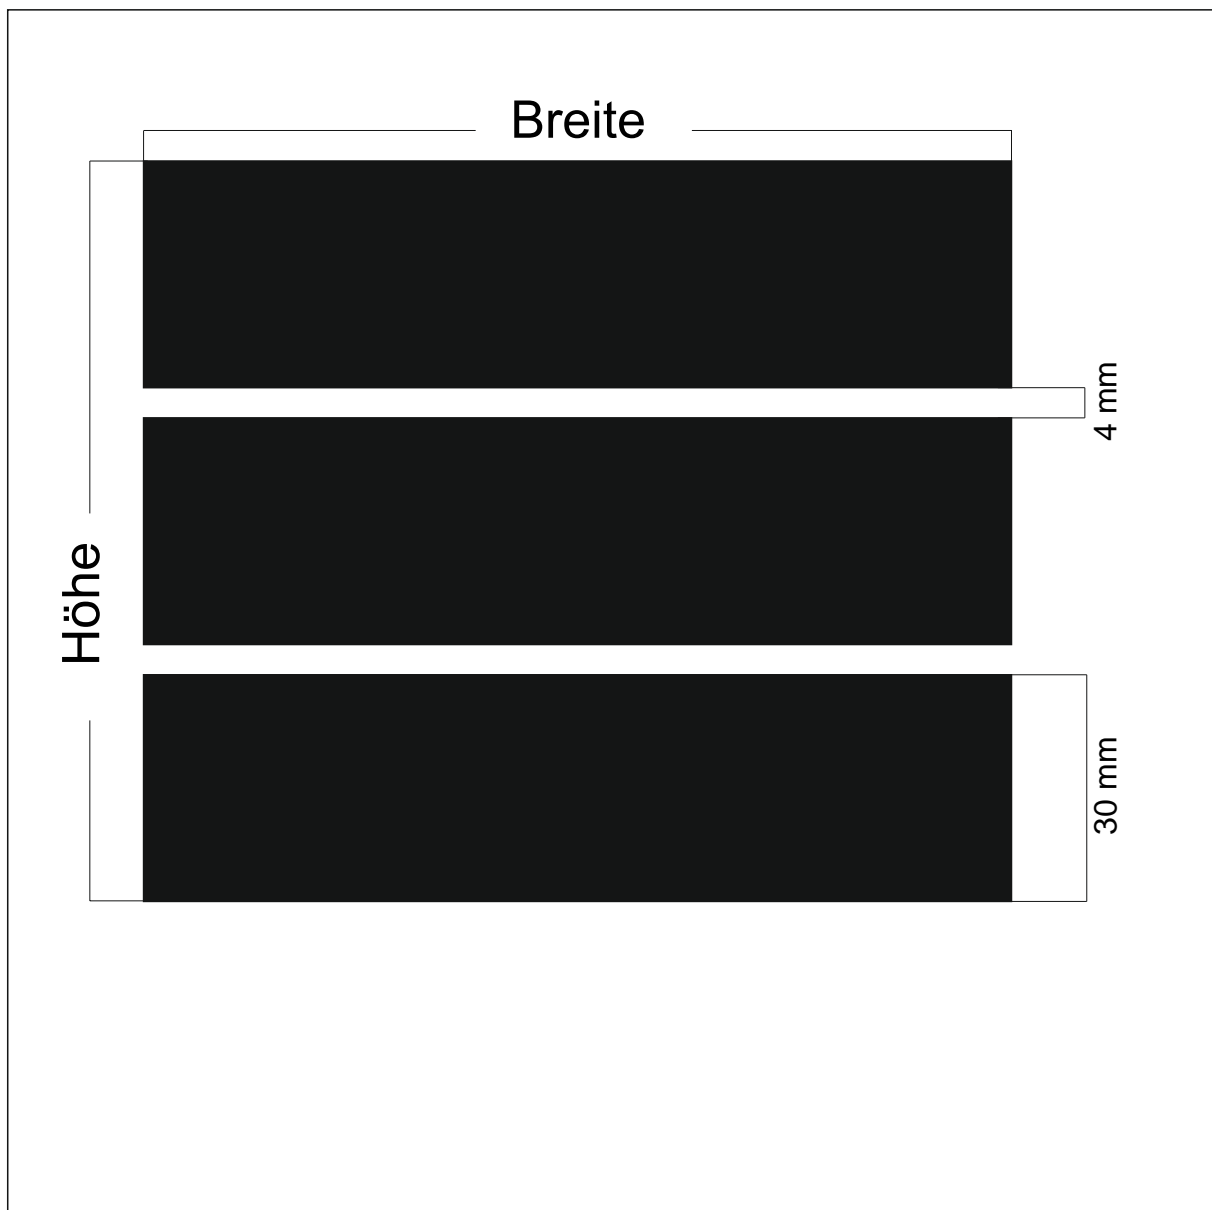

Design: **GN-S5**

Beschreibung: Streifen 30 x 1500 Abstand 4

max. Druckformat: Breite: 1500 mm x Höhe 2614 mm

Maßstab: 1 : 1

BDG: 88 %

Stand: 19.10.2009