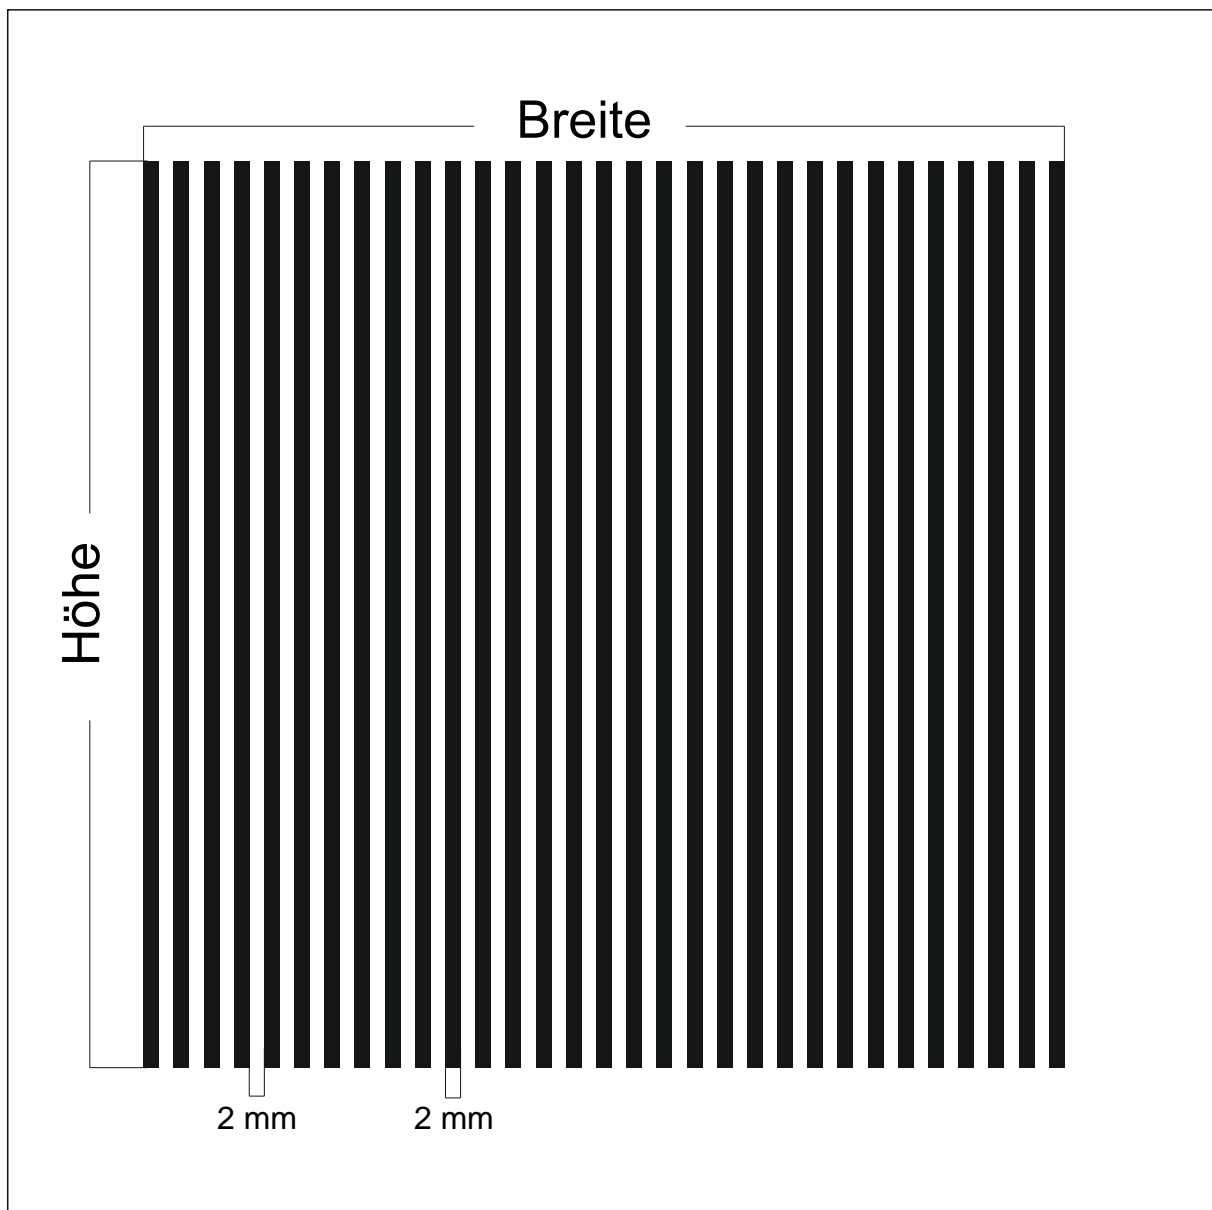

Design: **GN-ST22**

Beschreibung: Streifen 10 x 2900 Abstand 5

max. Druckformat: Breite: 1405 mm x Höhe 2900 mm

Maßstab: 1 : 1

BDG: 67 %

Stand: 06.09.2011

Design: **GN-ST20**

Beschreibung: Streifen 20 x 1500 Abstand 10

Design: **GN-S160-40**

Beschreibung: Streifen 160 x 1500 Abstand 40

max. Druckformat: Breite: 1500 mm x Höhe 2760 mm

Maßstab: 1 : 8

BDG: 80 %

Stand: 12.03.2012

Design: **GN-S110-110**

Beschreibung: Streifen 110 x 1400 Abstand 110

Beschreibung: Streifen 2 x 1500 Abstand 4

max. Druckformat: Breite: 1500 mm x Höhe 3500 mm

Maßstab: 1 : 1

BDG: 33 %

Stand: 04.05.2009

Design: **GN-L2-1**

Beschreibung: Streifen 2 x 3000 Abstand 1

max. Druckformat: Breite: 1598 mm x Höhe 2400 mm

Stand: 27.03.2001

Design: **GN-S26**

Beschreibung: Streifen 2 mm x 3000 mm Abstand 2 mm

max. Druckformat: Breite 1510 mm x Höhe 3000 mm

Maßstab: 1 : 1

BDG: 50 %

Stand: 29.07.2004

Design: **GN-S27**