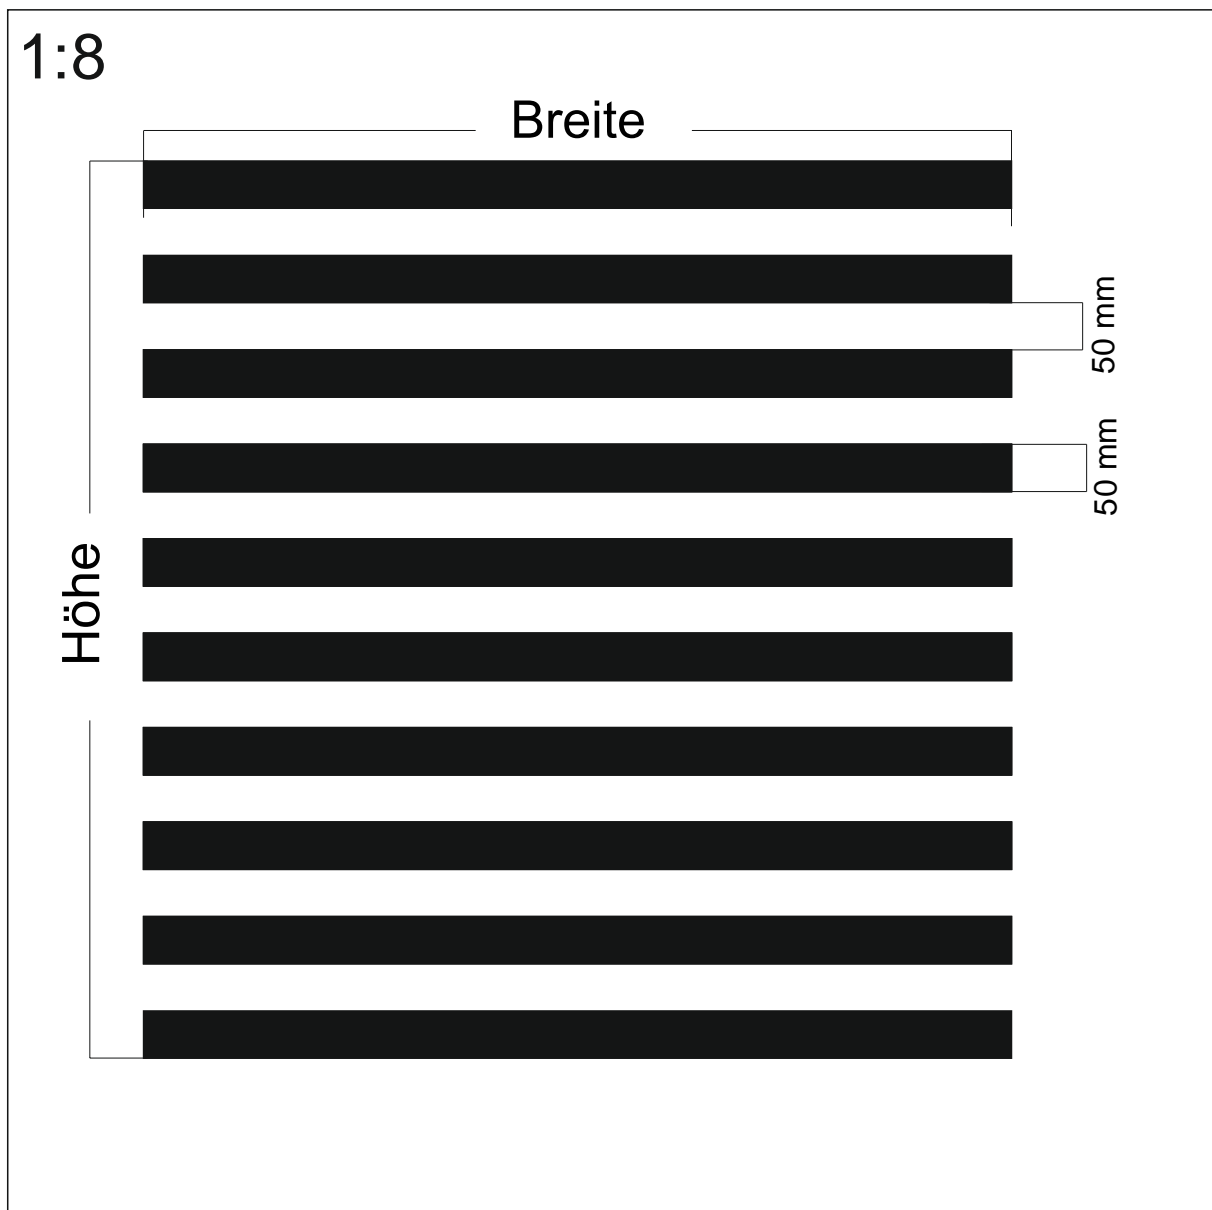

Design: **GN-S50-50**

Beschreibung: Streifen 50 x 1398 Abstand 50

max. Druckformat: Breite: 1398 mm x Höhe 2950 mm

Maßstab: 1 : 8

BDG: 50 %

Stand: 12.03.2012