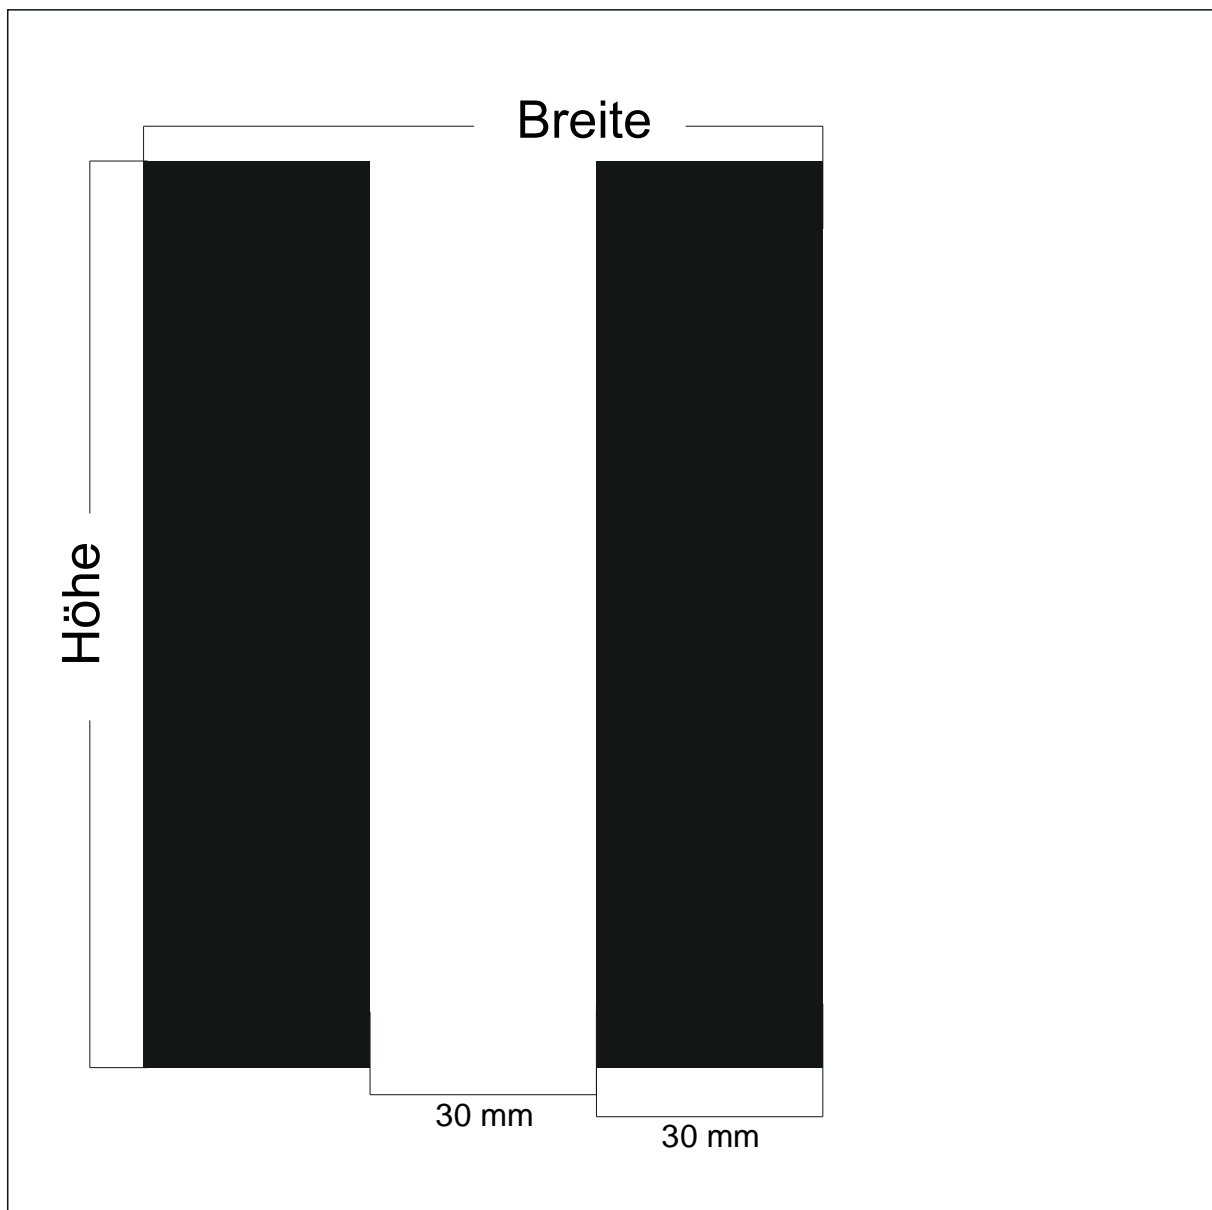

Design: **GN-S4**

Beschreibung: Streifen 30 x 2900 Abstand 30

max. Druckformat: Breite: 1890 mm x Höhe 2900 mm

Maßstab: 1 : 1

BDG: 50 %

Stand: 08.02.2011