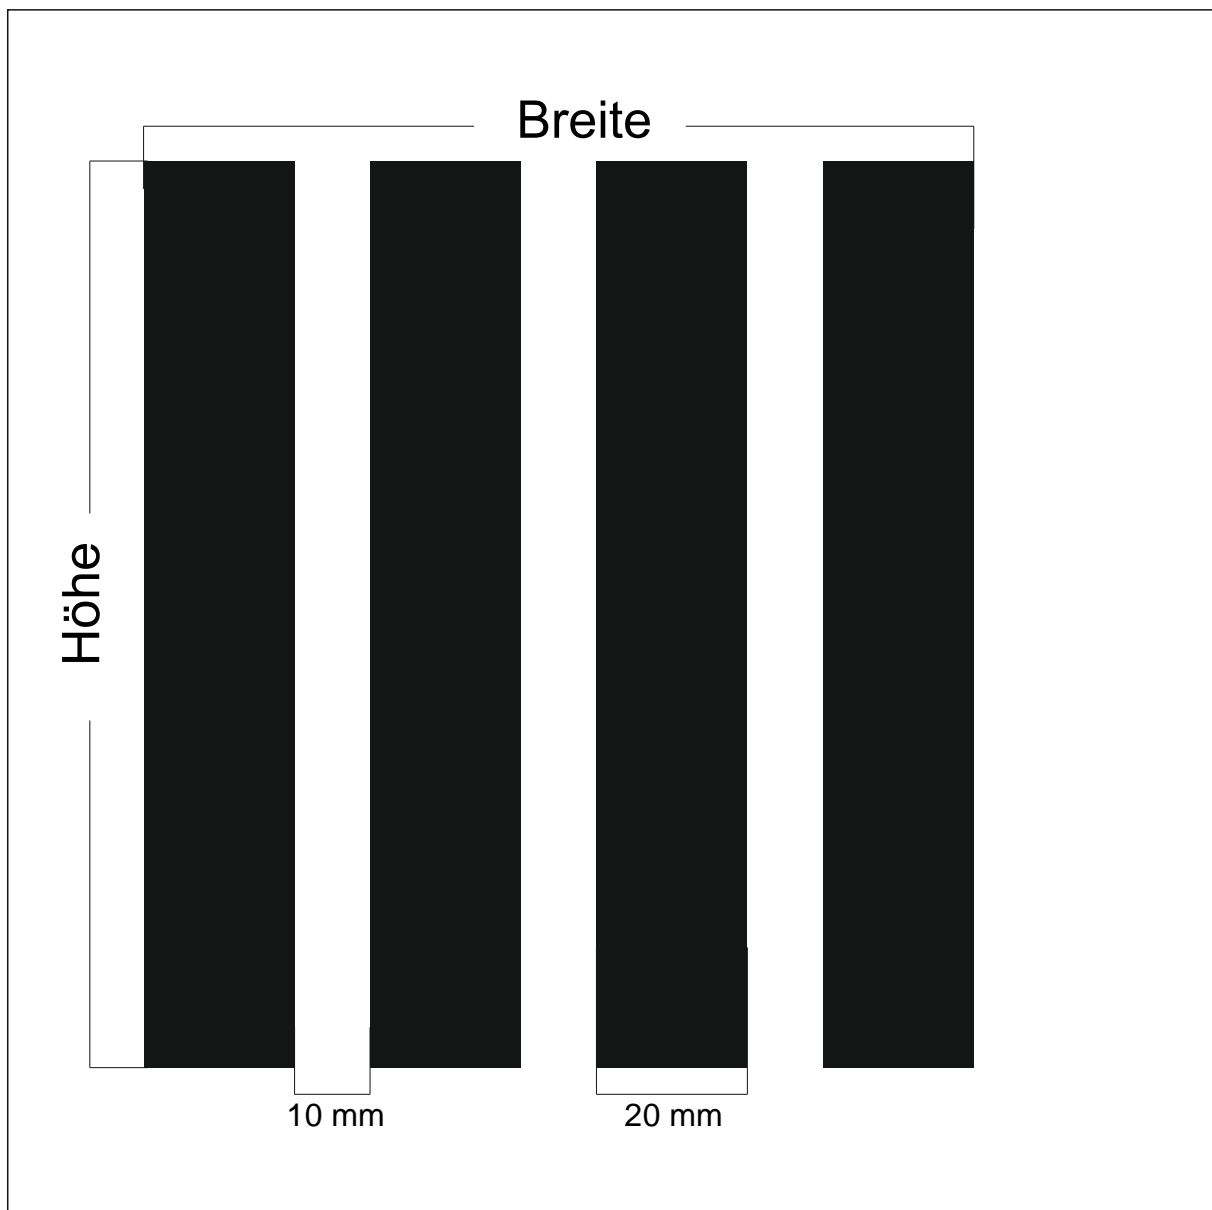

Design: **GN-S20-10**

Beschreibung: Streifen 20 x 2900 Abstand 10

max. Druckformat: Breite: 1400 mm x Höhe 2900 mm

Maßstab: 1 : 1

BDG: 67 %

Stand: 07.03.2013