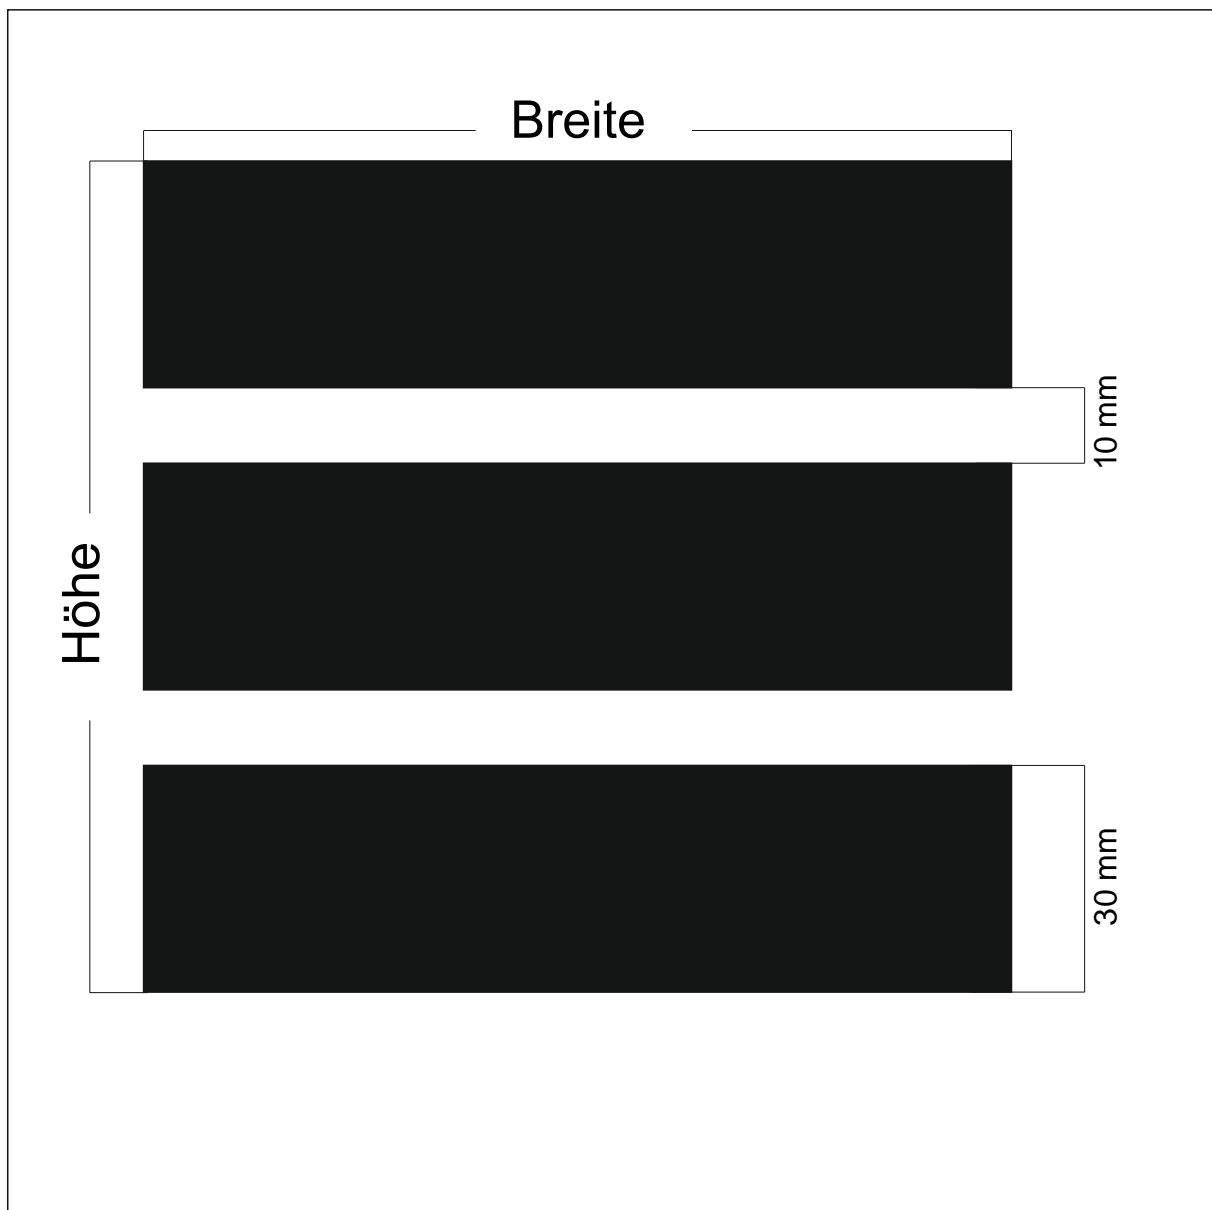

Design: **GN-S30-10**

Beschreibung: Streifen 30 x 1400 Abstand 10

max. Druckformat: Breite: 1400 mm x Höhe 2950 mm

Maßstab: 1 : 1

BDG: 75 %

Stand: 19.03.2015