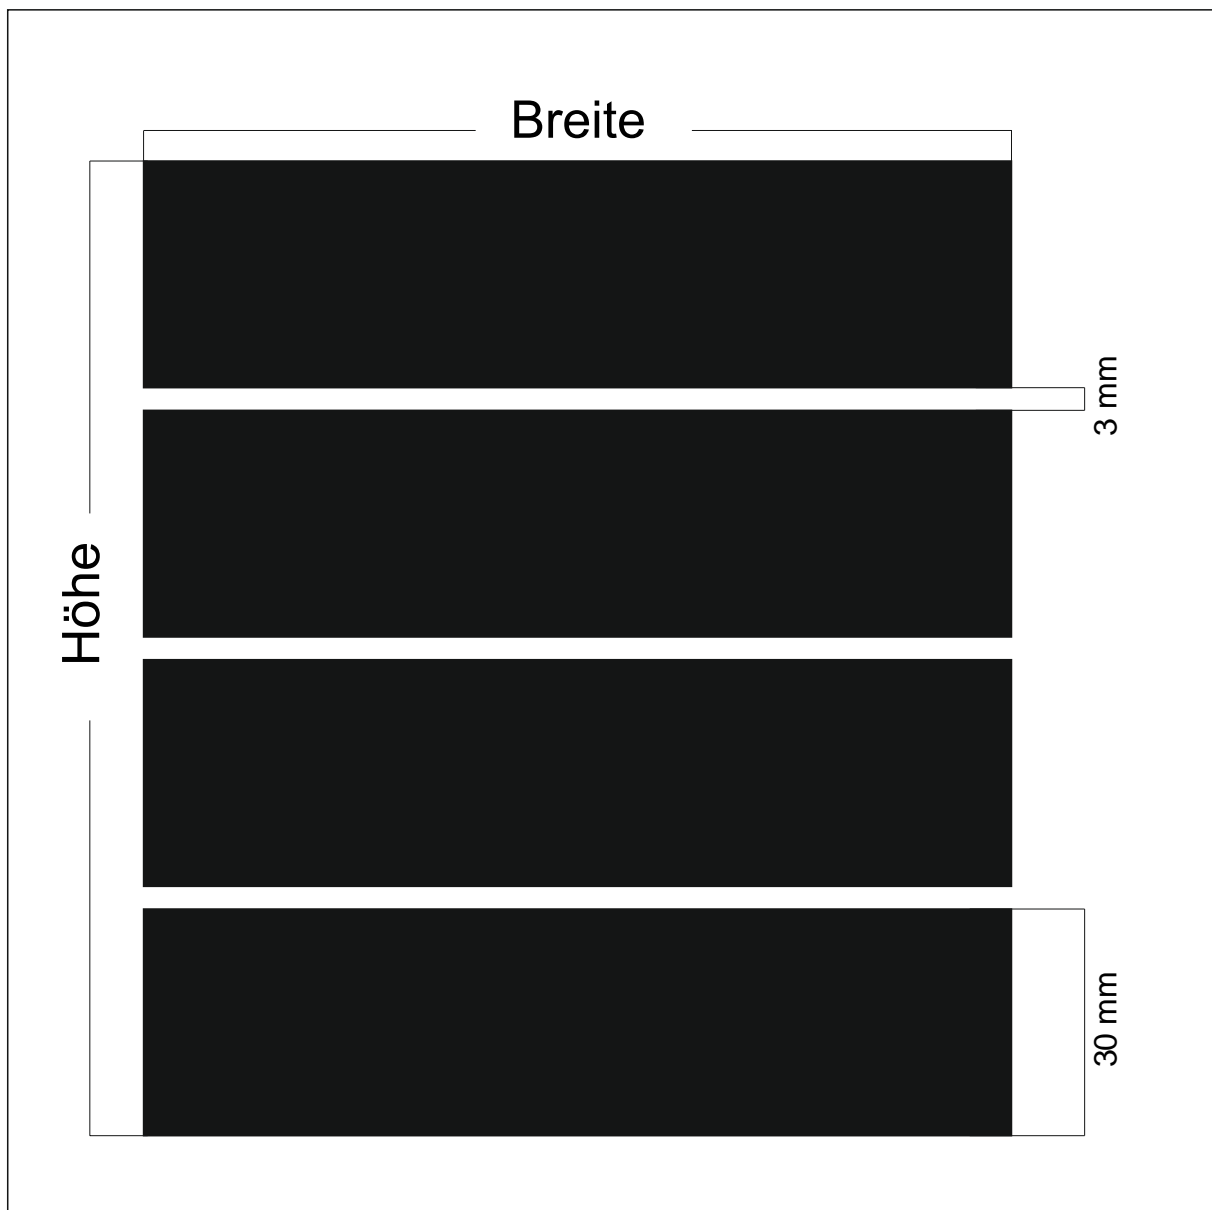

Design: **GN-ST22**

Beschreibung: Streifen 10 x 2900 Abstand 5

max. Druckformat: Breite: 1405 mm x Höhe 2900 mm

Maßstab: 1 : 1

BDG: 67 %

Stand: 06.09.2011

Design: **GN-ST20**

Beschreibung: Streifen 20 x 1500 Abstand 10

max. Druckformat: Breite: 1500 mm x Höhe 3020 mm

Maßstab: 1 : 1

BDG: 67 %

Stand: 08.11.2007

Design: **GN-ST11**

Beschreibung: Streifen 30 x 1900 Abstand 2

max. Druckformat: Breite: 1406 mm x Höhe 2900 mm

Maßstab: 1 : 1

Design: **GN-S160-40**

Beschreibung: Streifen 160 x 1500 Abstand 40

max. Druckformat: Breite: 1500 mm x Höhe 2760 mm

Maßstab: 1 : 8

BDG: 80 %

Stand: 12.03.2012

Design: **GN-S110-110**

Beschreibung: Streifen 110 x 1400 Abstand 110

Stand: 19.03.2015

Design: **GN-S30-3**

Beschreibung: Streifen 30 x 1400 Abstand 3

max. Druckformat: Breite: 1400 mm x Höhe 2901 mm

Maßstab: 1 : 1

BDG: 91 %

Stand: 11.02.2015

Design: **GN-S30**