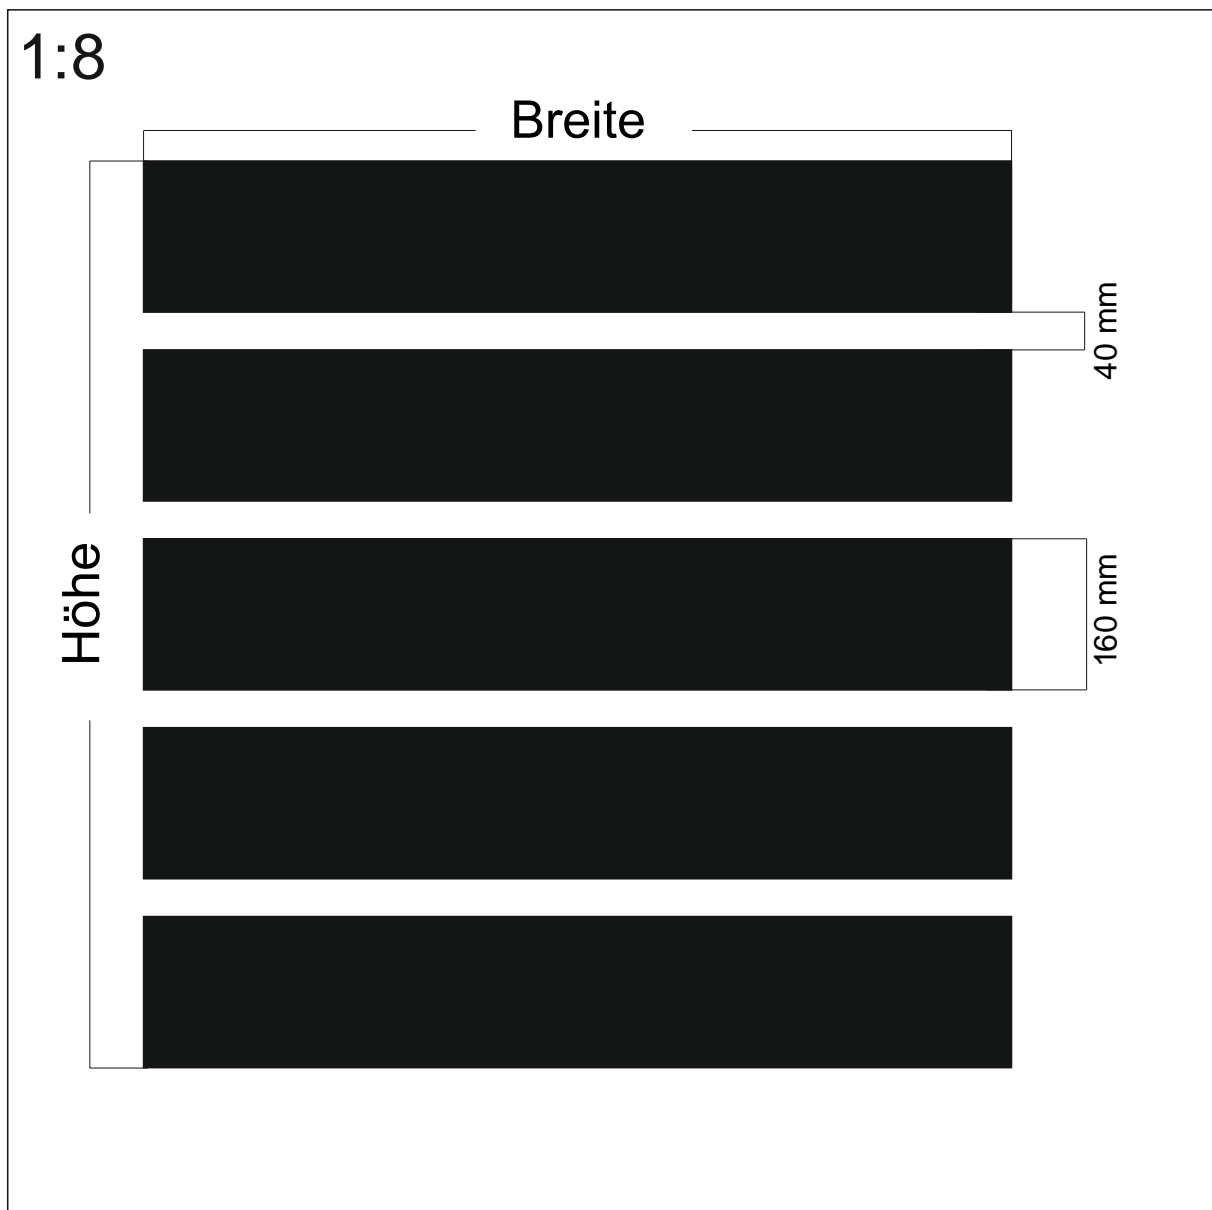

Design: **GN-ST22**

Beschreibung: Streifen 10 x 2900 Abstand 5

max. Druckformat: Breite: 1405 mm x Höhe 2900 mm

Maßstab: 1 : 1

BDG: 67 %

Stand: 06.09.2011

Design: **GN-ST20**

Beschreibung: Streifen 20 x 1500 Abstand 10

max. Druckformat: Breite: 1500 mm x Höhe 3020 mm

Maßstab: 1 : 1

BDG: 67 %

Stand: 08.11.2007

Design: **GN-ST11**

Beschreibung: Streifen 30 x 1900 Abstand 2

max. Druckformat: Breite: 1406 mm x Höhe 2900 mm

Maßstab: 1 : 1

BDG: 94 %

Stand: 15.07.2011

Design: **GN-S205**

Beschreibung: Streifen 30 x 2100 Abstand 15

max. Druckformat: Breite: 2100 mm x Höhe 2100 mm

Maßstab: 1 : 1

BDG: 67 %

Stand: 15.01.2010

Design: **GN-S160-40**

Beschreibung: Streifen 160 x 1500 Abstand 40

max. Druckformat: Breite: 1500 mm x Höhe 2760 mm

Maßstab: 1 : 8

BDG: 80 %

Stand: 12.03.2012

Design: **GN-S110-110**

Beschreibung: Streifen 110 x 1400 Abstand 110