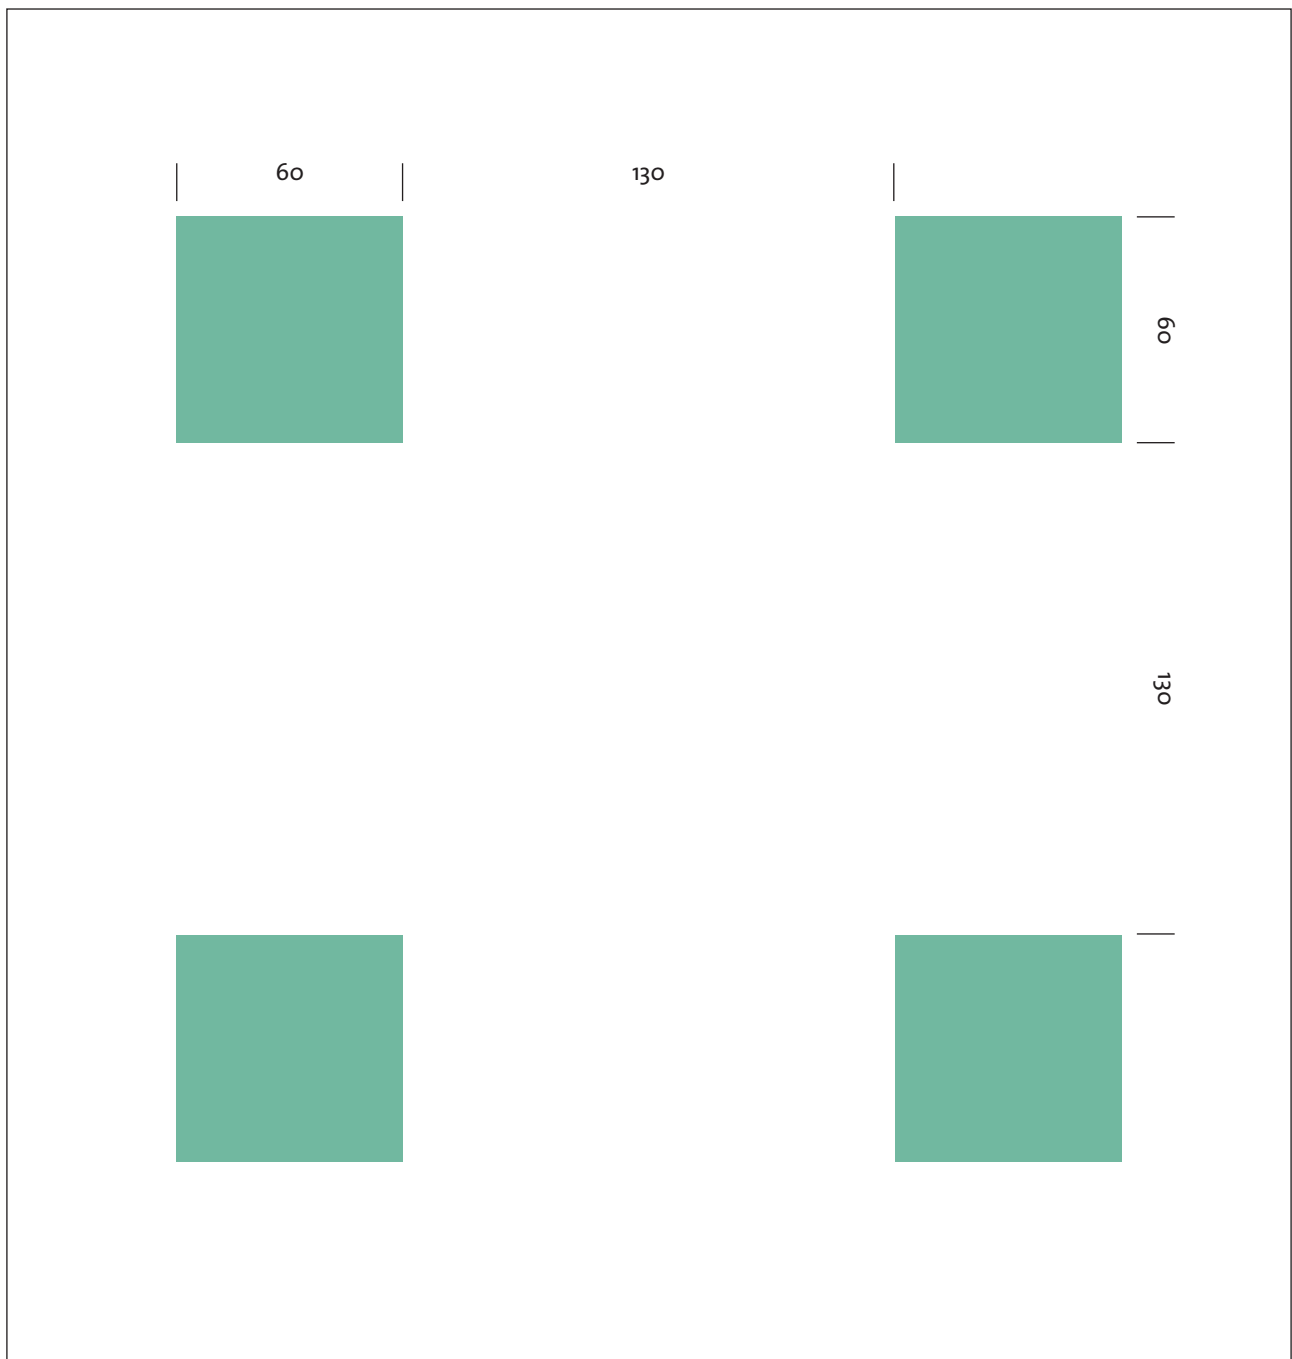

Design	GN-Q22
Beschreibung	Quadrate 60 x 60 mm, Abstand 130 mm blank
Druckmaß	3000 x 1500 mm
Bedruckungsgrad	10%
Maßstab	1 : 2
Kategorie	A