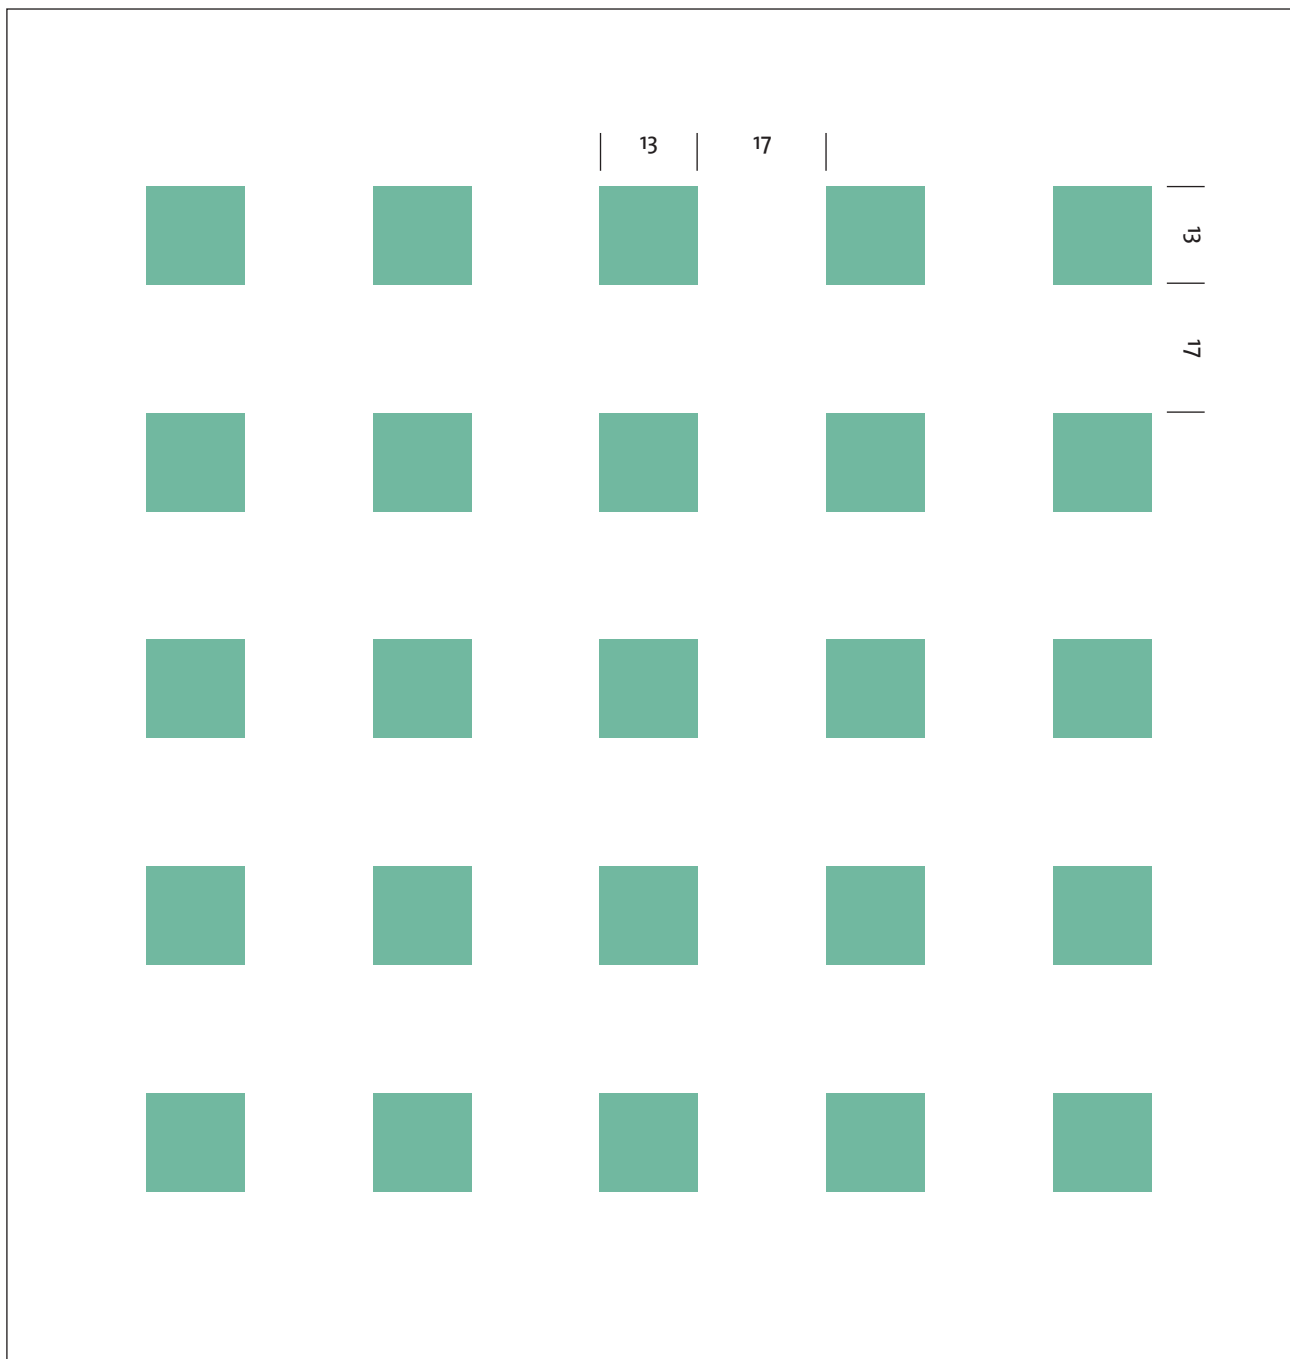

Design	GN-Q34
Beschreibung	Quadrate 13 x 13 mm, Abstand 17 mm blank
Druckmaß	3000 x 1500 mm
Bedruckungsgrad	19%
Maßstab	1 : 1
Kategorie	A