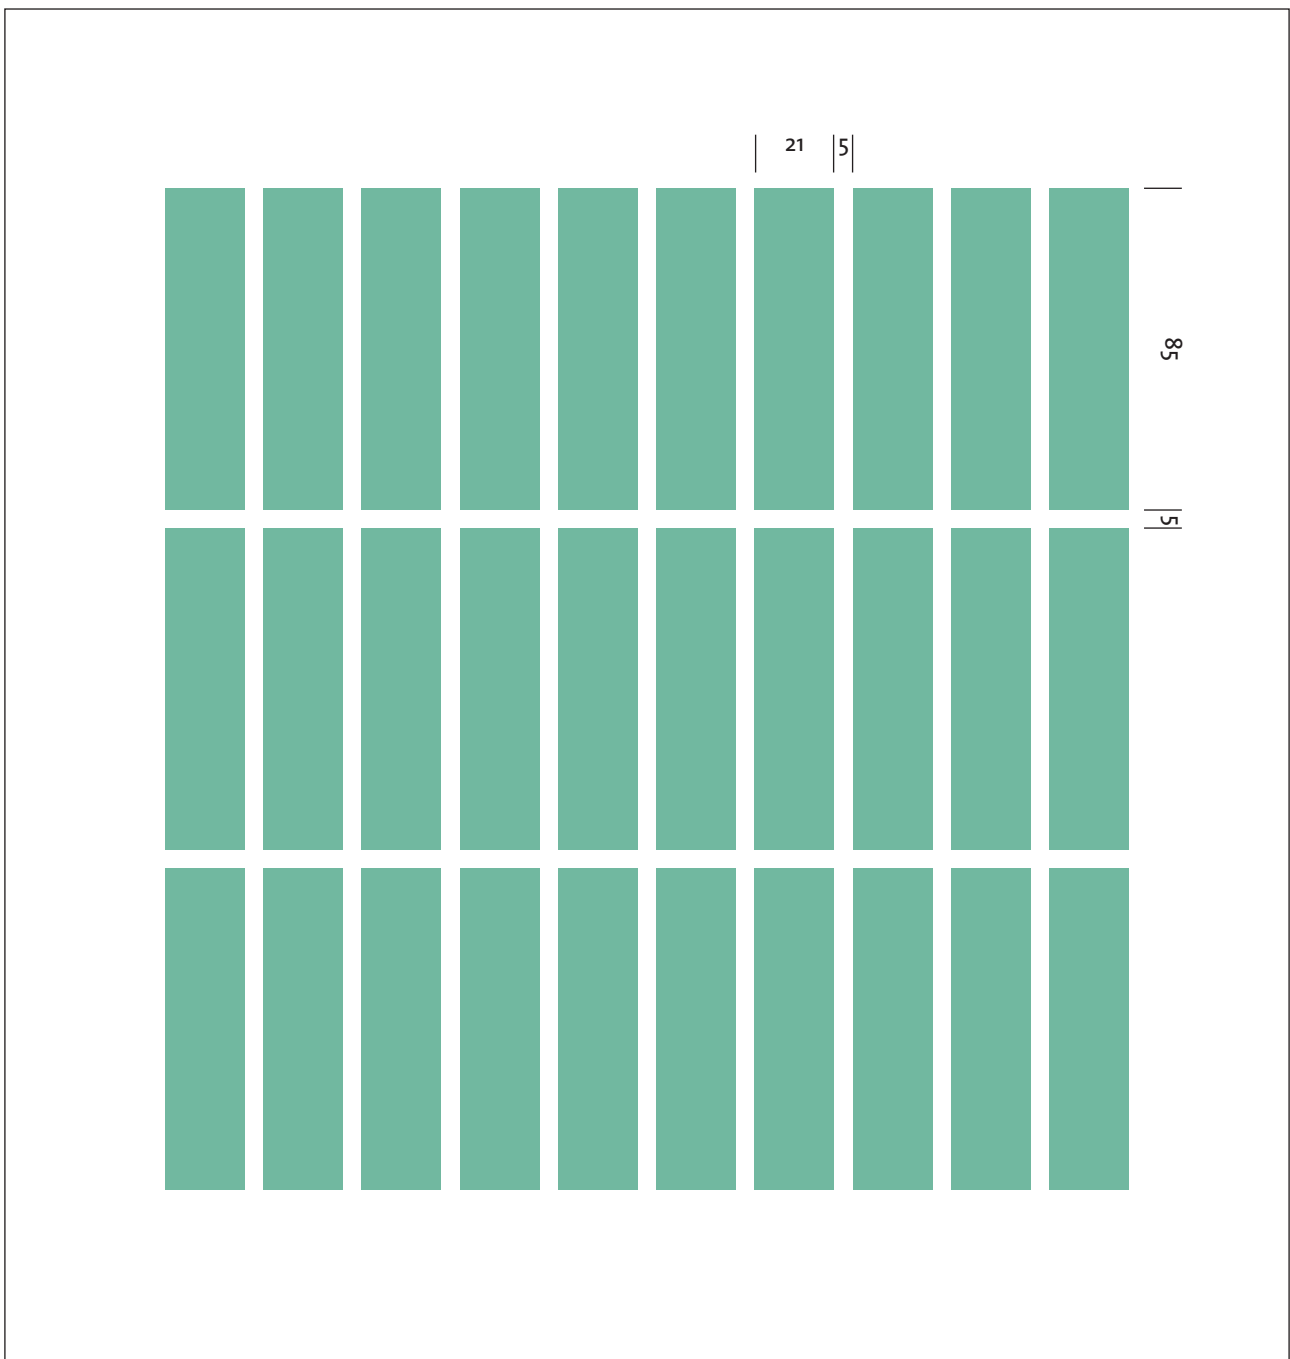

Design	GN-K3
Beschreibung	Rechtecke 85 x 21 mm, Abstand 5 mm blank
Druckmaß	1243 x 3235 mm
Bedruckungsgrad	76%
Maßstab	1 : 2
Kategorie	A