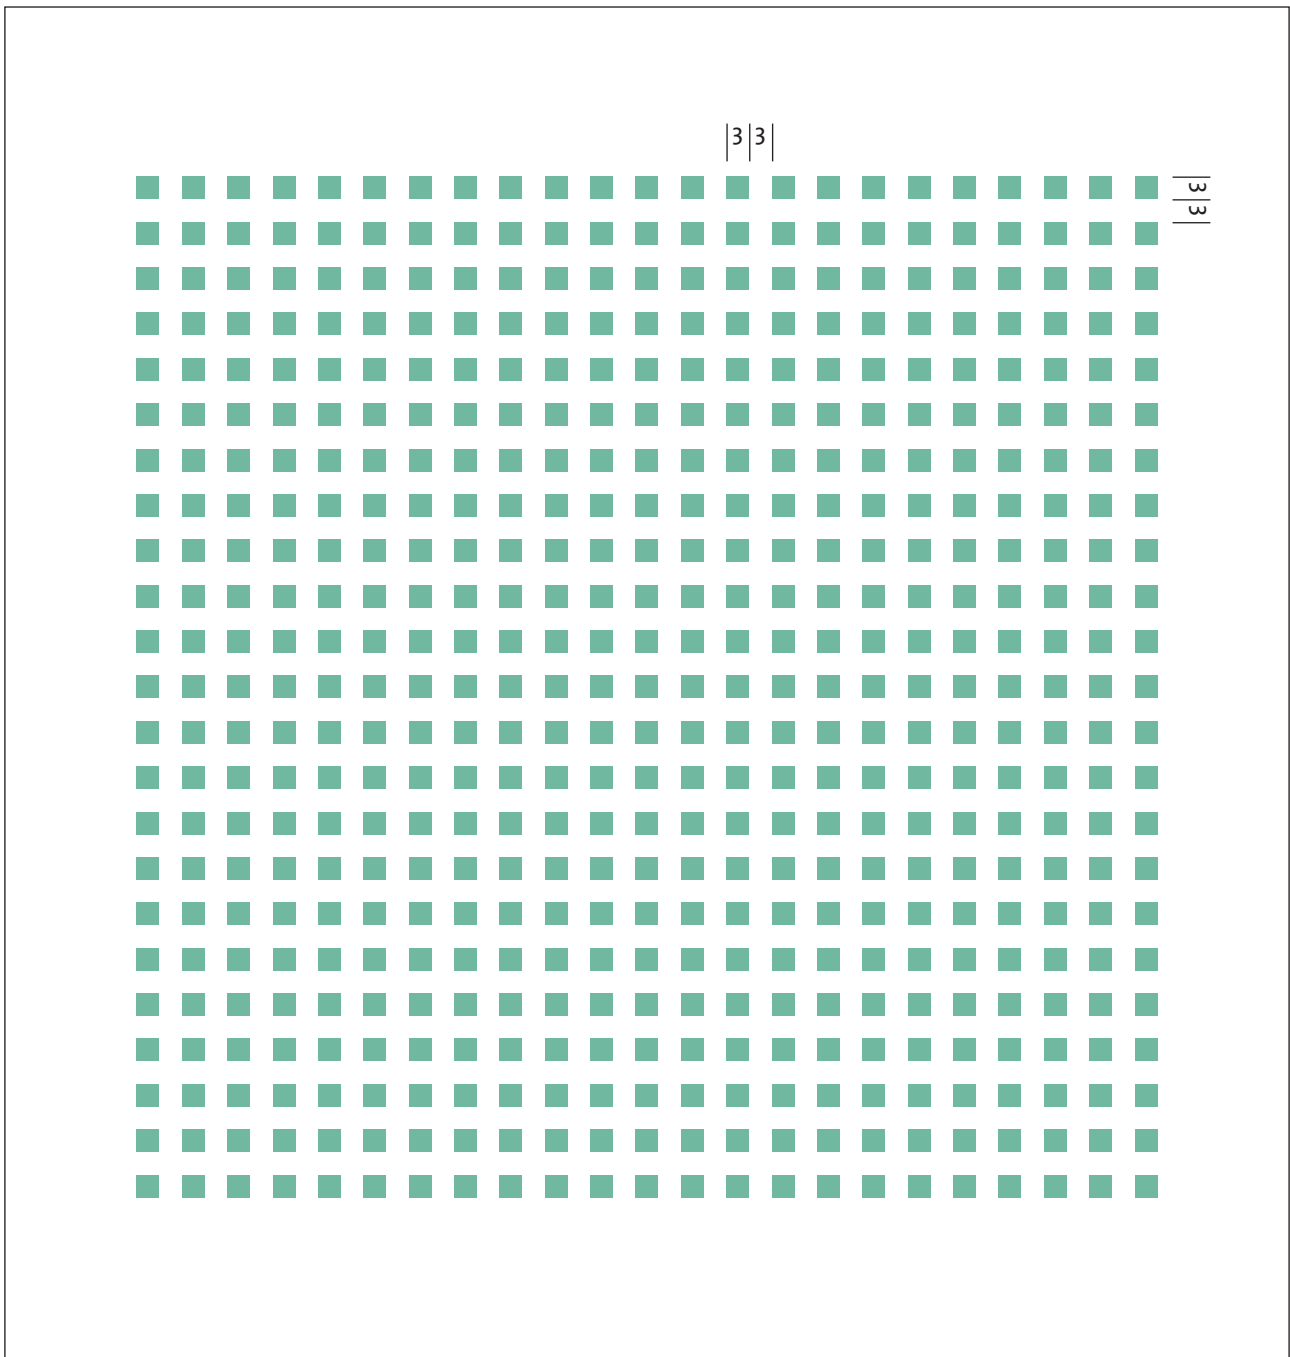

Design GN-Q200
Beschreibung Quadrate 3 x 3 mm, Abstand 3 mm blank
Druckmaß 1505 x 3010 mm
Bedruckungsgrad 25%
Maßstab 1 : 1
Kategorie A