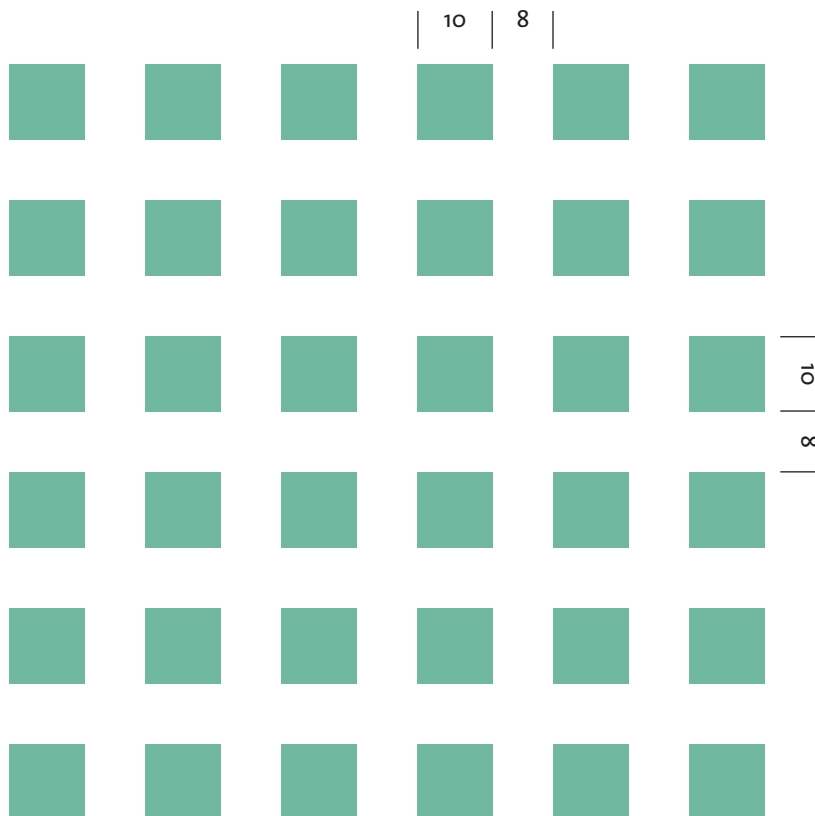

Design	GN-Q5
Beschreibung	Quadrate 10 x 10 mm, Abstand 8 mm blank
Druckmaß	1612 x 2512 mm
Bedruckungsgrad	31%
Maßstab	1 : 1
Kategorie	A