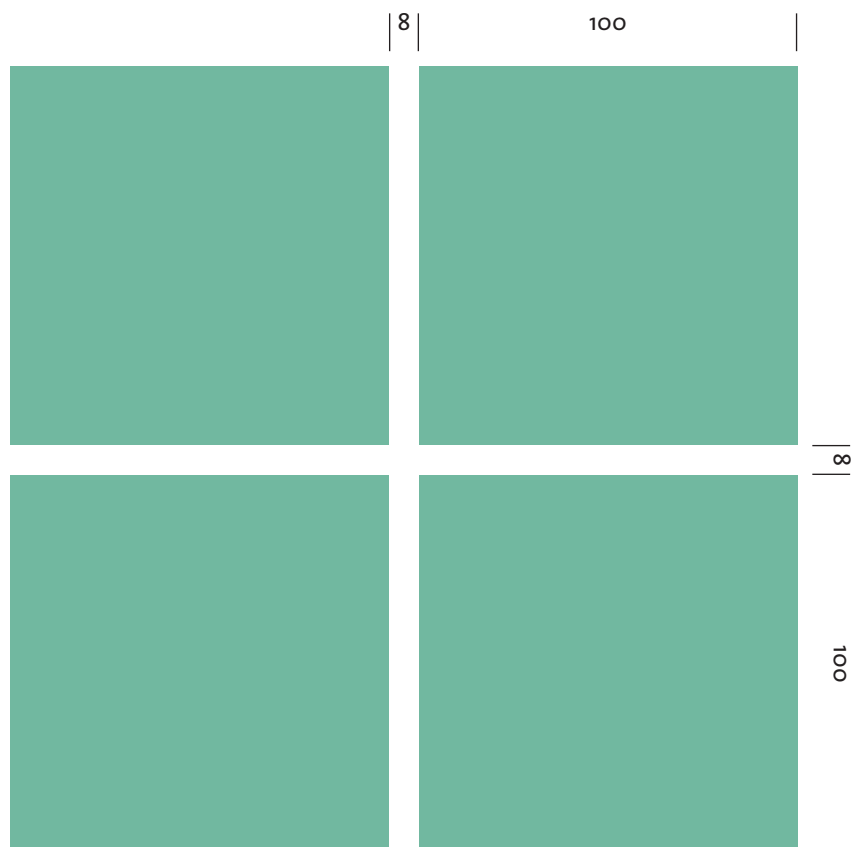

Design	<b>GN-Q3</b>
Beschreibung	Quadrate 10 x 10 mm, Abstand 4,5 mm blank
Druckmaß	2000 x 1020 mm
Bedruckungsgrad	48%
Maßstab	1 : 1
Kategorie	A

Design	<b>GN-Q4</b>
Beschreibung	Quadrate 100 x 100 mm, Abstand 8 mm blank
Druckmaß	1600 x 3000 mm
Bedruckungsgrad	86%
Maßstab	1 : 2
Kategorie	A

Design	<b>GN-Q5</b>
Beschreibung	Quadrate 10 x 10 mm, Abstand 8 mm blank
Druckmaß	1612 x 2512 mm
Bedruckungsgrad	31%
Maßstab	1 : 1
Kategorie	A

Design	<b>GN-Q7</b>
Beschreibung	Quadrate 16 x 16 mm, Abstand 16 mm blank
Druckmaß	1008 x 2320 mm
Bedruckungsgrad	25%
Maßstab	1 : 1
Kategorie	A