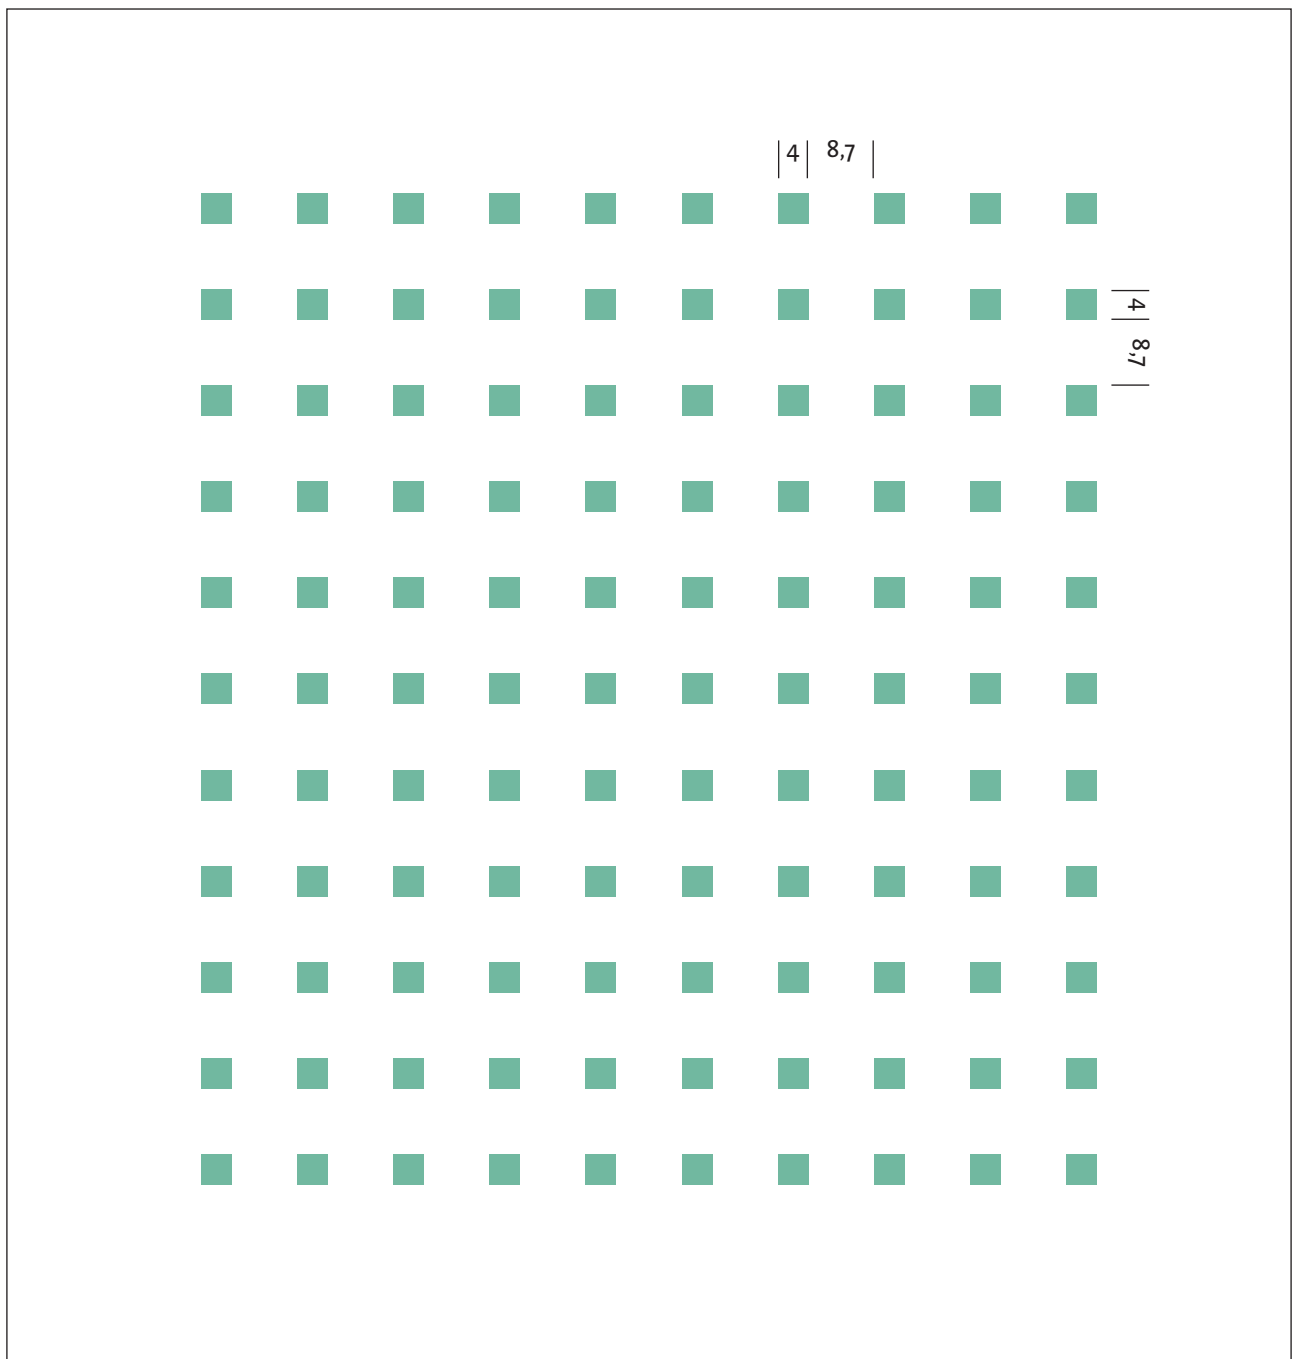

Design	GN-Q8
Beschreibung	Quadrate 4 x 4 mm, Abstand 8,7 mm blank
Druckmaß	2000 x 3000 mm
Bedruckungsgrad	21 %
Maßstab	1 : 1
Kategorie	B