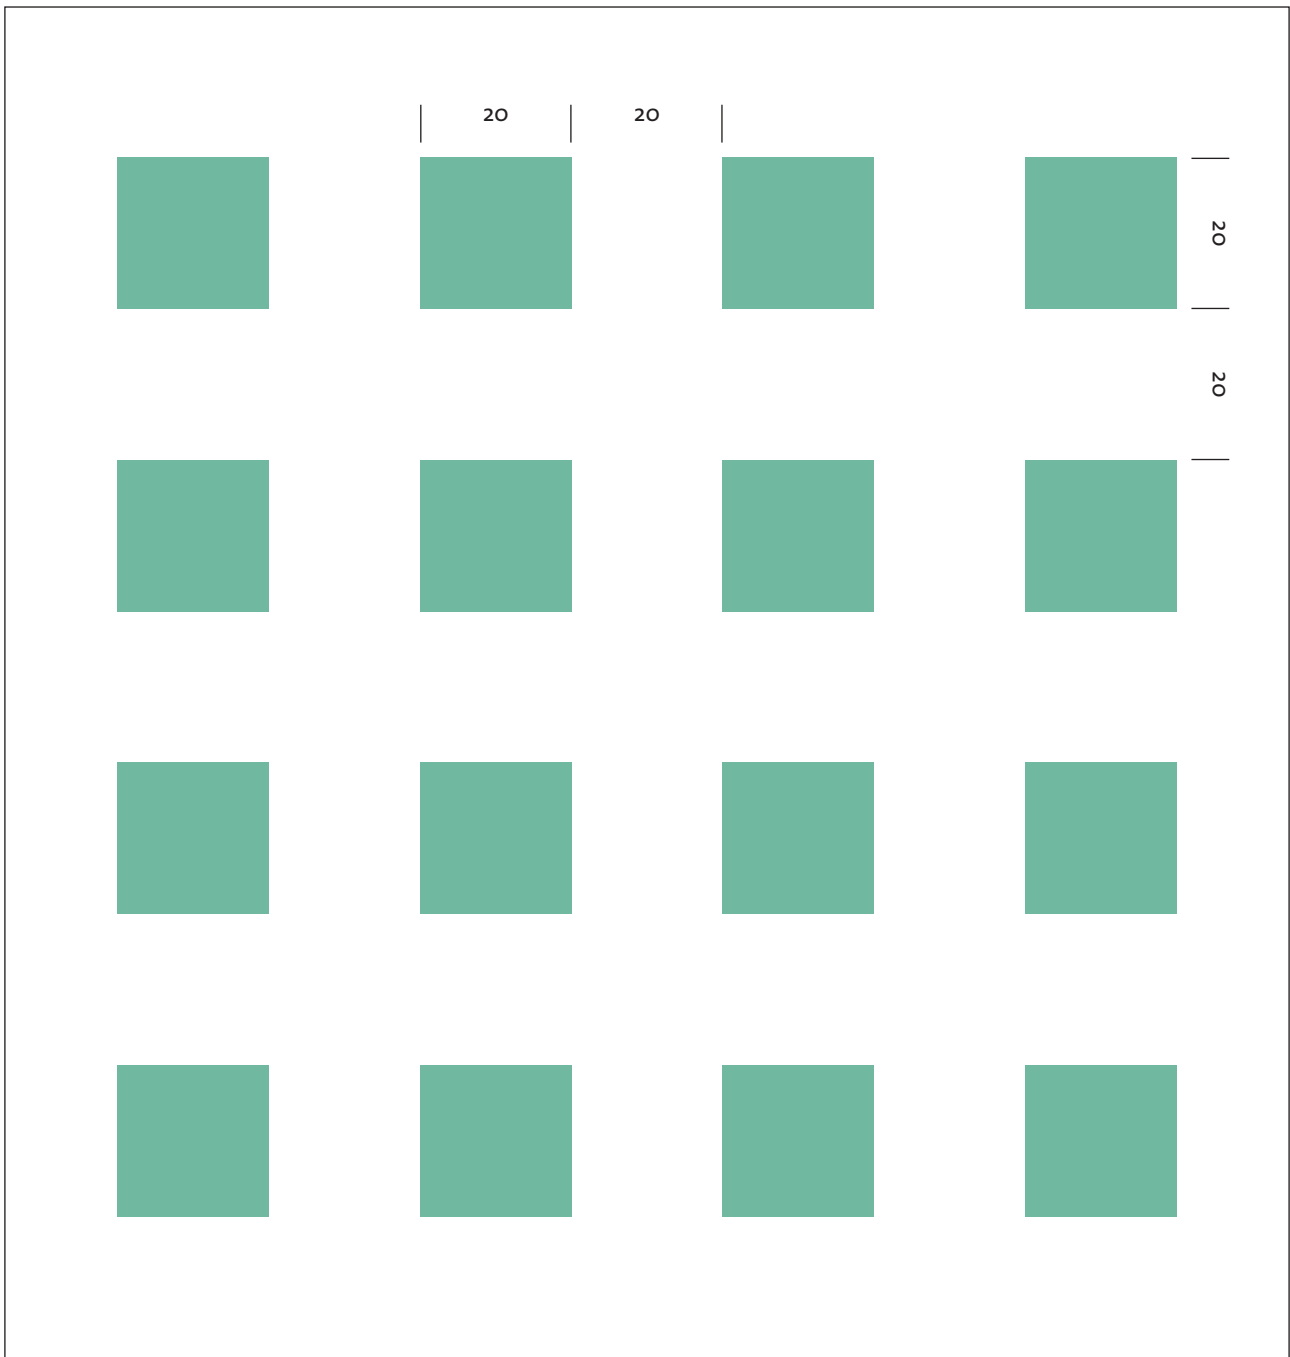

Design GN-Q28
Beschreibung Quadrate 20 x 20 mm, Abstand 20 mm blank
Druckmaß 1500 x 3000 mm
Bedruckungsgrad 25%
Maßstab 1:1
Kategorie A