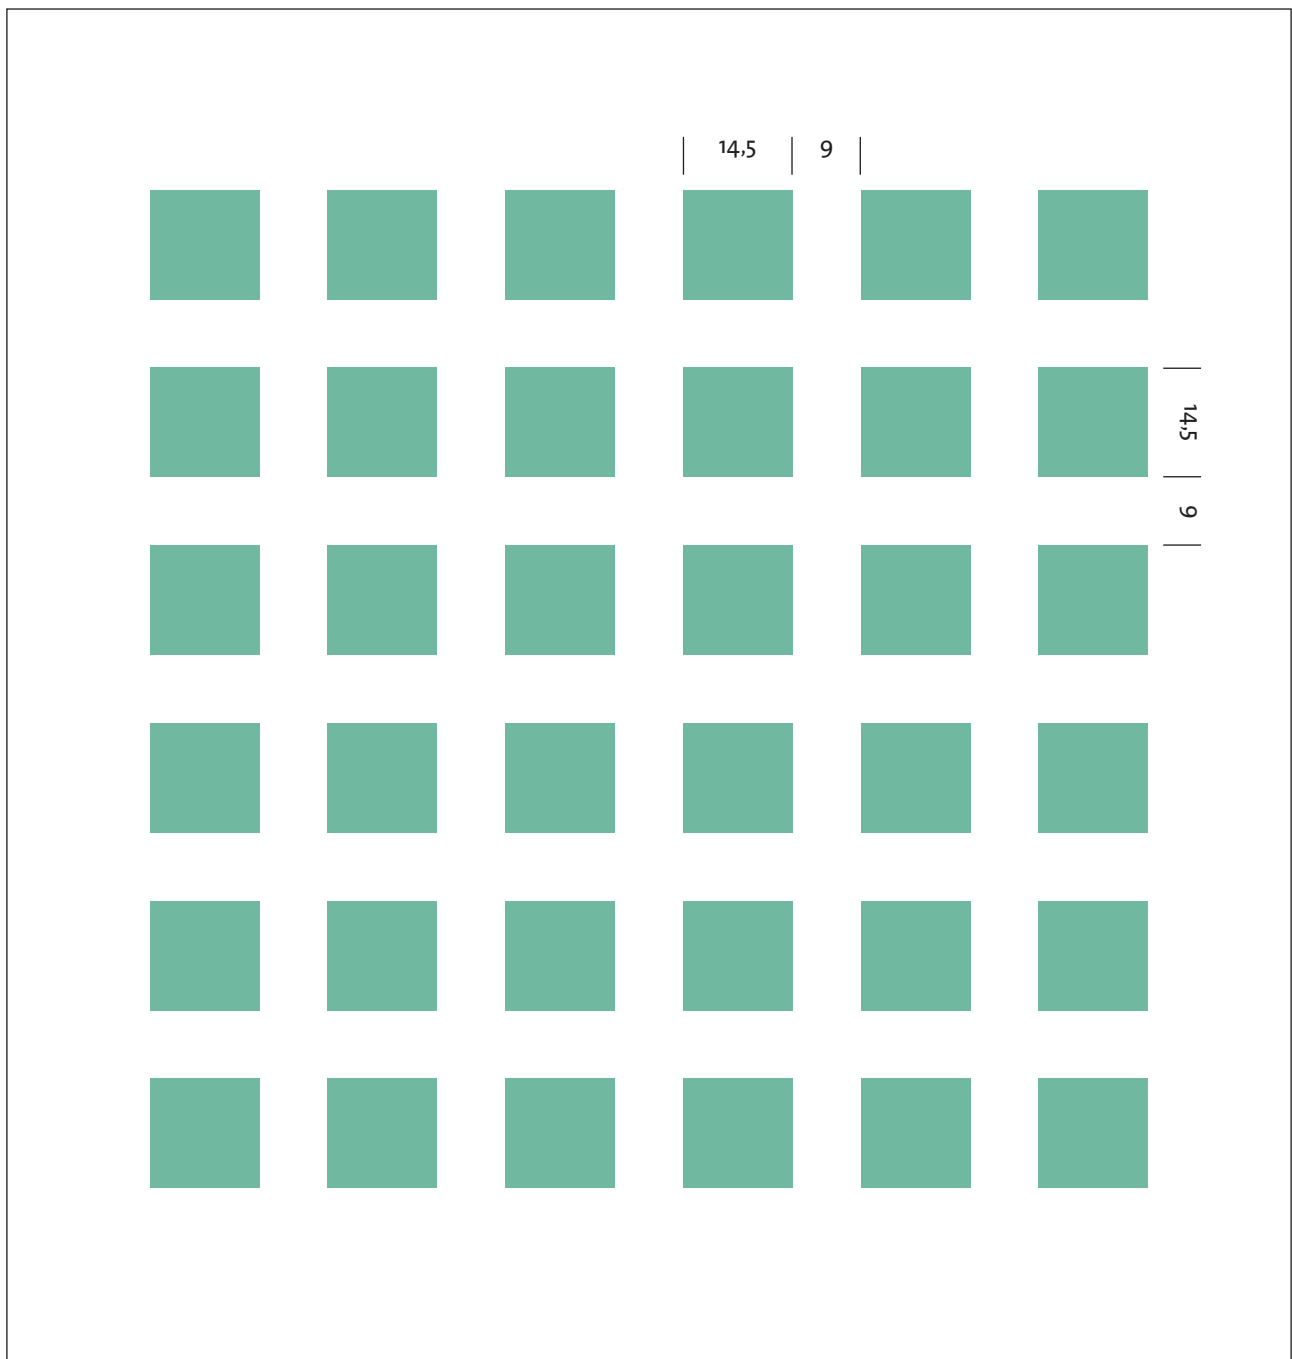

Design	GN-Q20
Beschreibung	Quadrate 14,5 x 14,5 mm, Abstand 9 mm blank
Druckmaß	3000 x 1500 mm
Bedruckungsgrad	38%
Maßstab	1 : 1
Kategorie	A