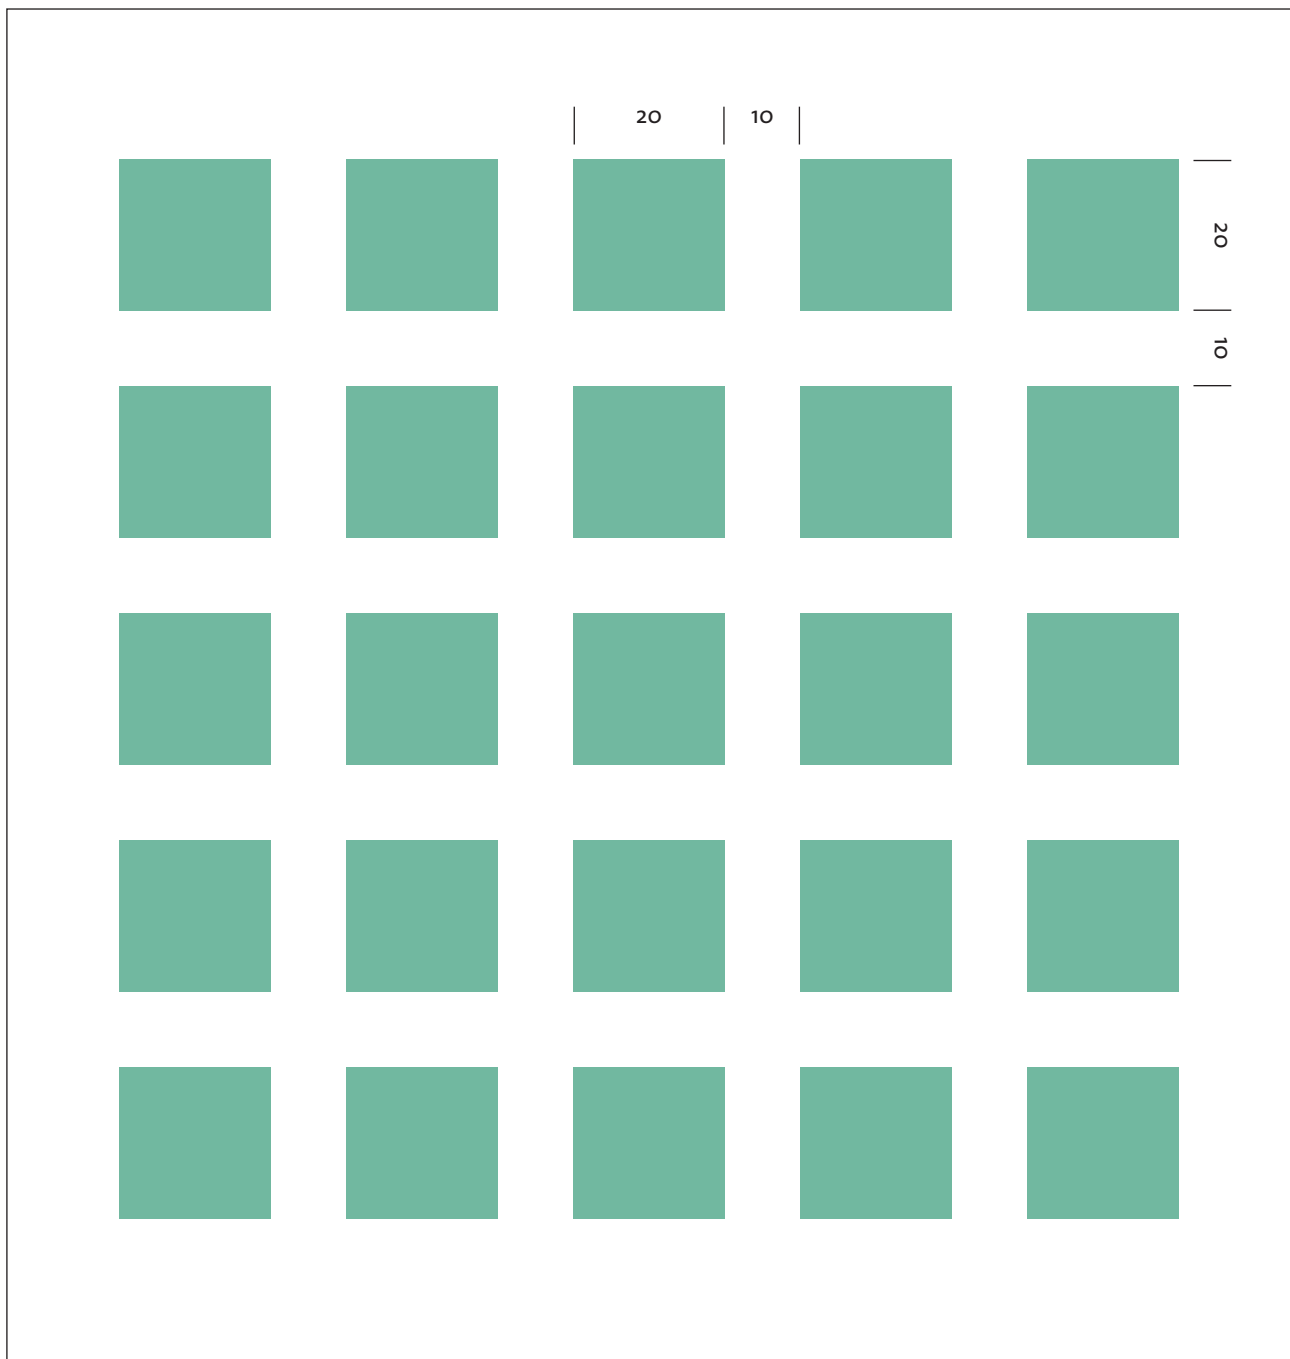

Design	GN-Q32
Beschreibung	Quadrate 20 x 20 mm, Abstand 10 mm blank
Druckmaß	3000 x 1500 mm
Bedruckungsgrad	44%
Maßstab	1 : 1
Kategorie	A