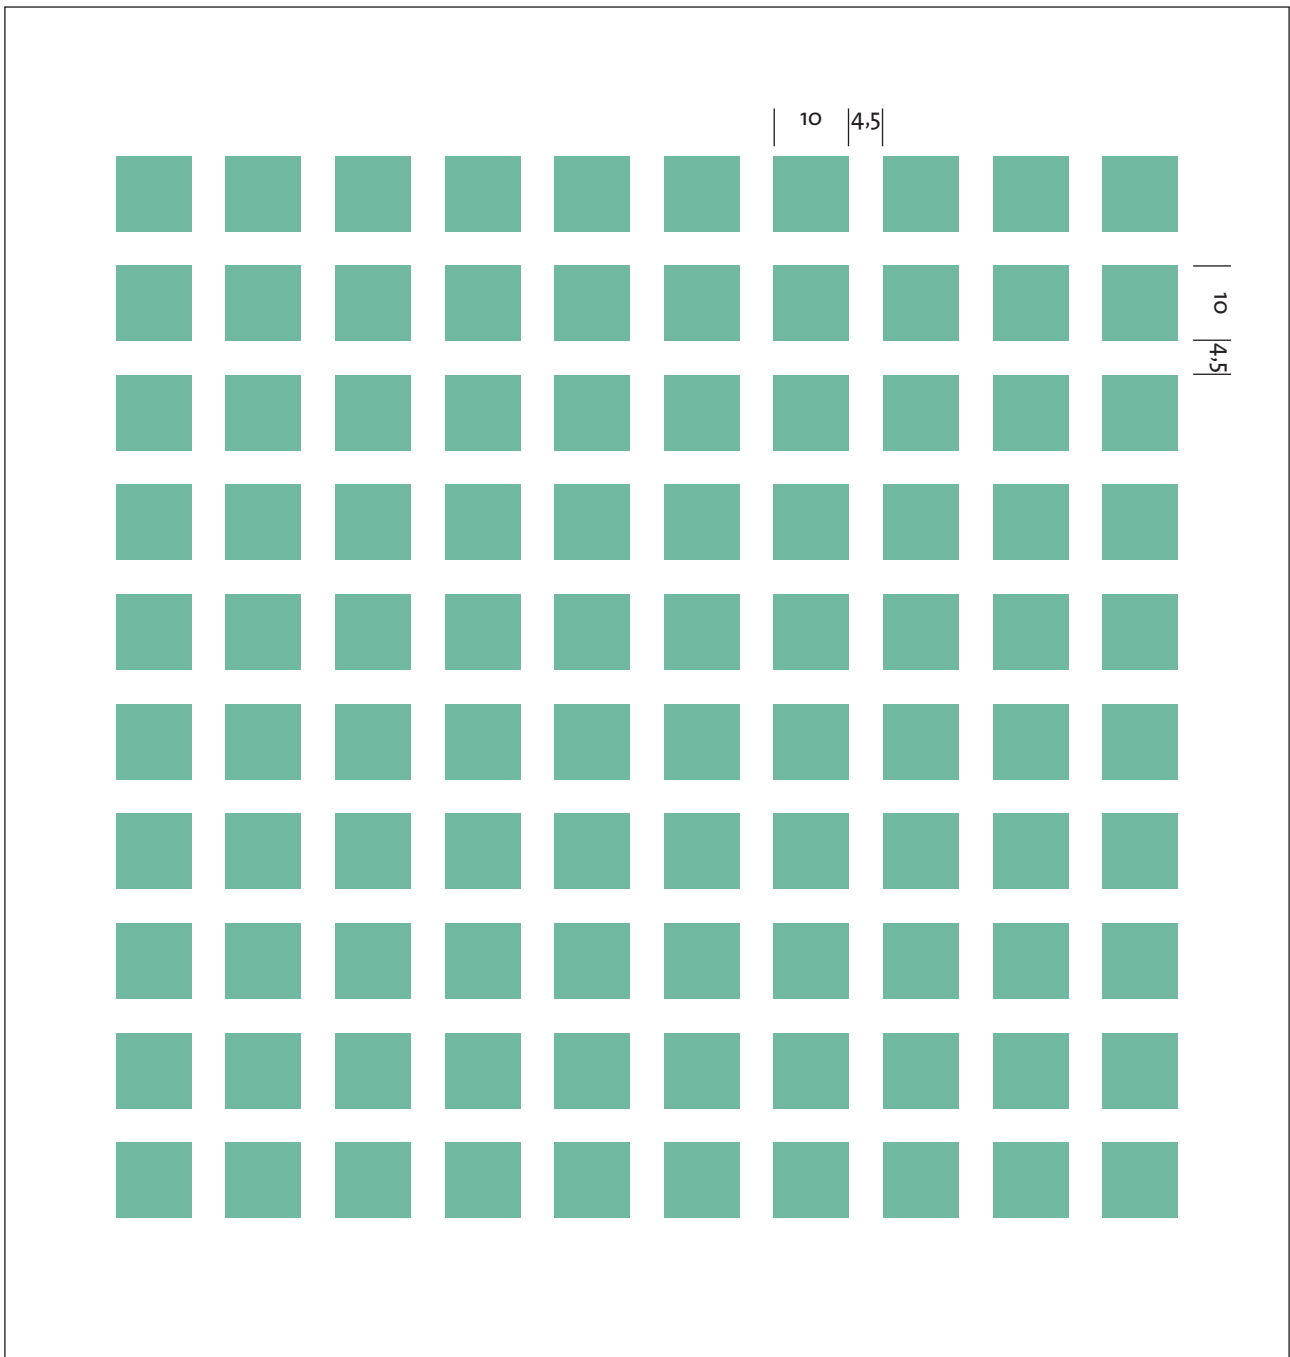

Design	<b>GN-Q3</b>
Beschreibung	Quadrate 10 x 10 mm, Abstand 4,5 mm blank
Druckmaß	2000 x 1020 mm
Bedruckungsgrad	48%
Maßstab	1 : 1
Kategorie	A

Design	<b>GN-Q4</b>
Beschreibung	Quadrate 100 x 100 mm, Abstand 8 mm blank
Druckmaß	1600 x 3000 mm
Bedruckungsgrad	86%
Maßstab	1 : 2
Kategorie	A