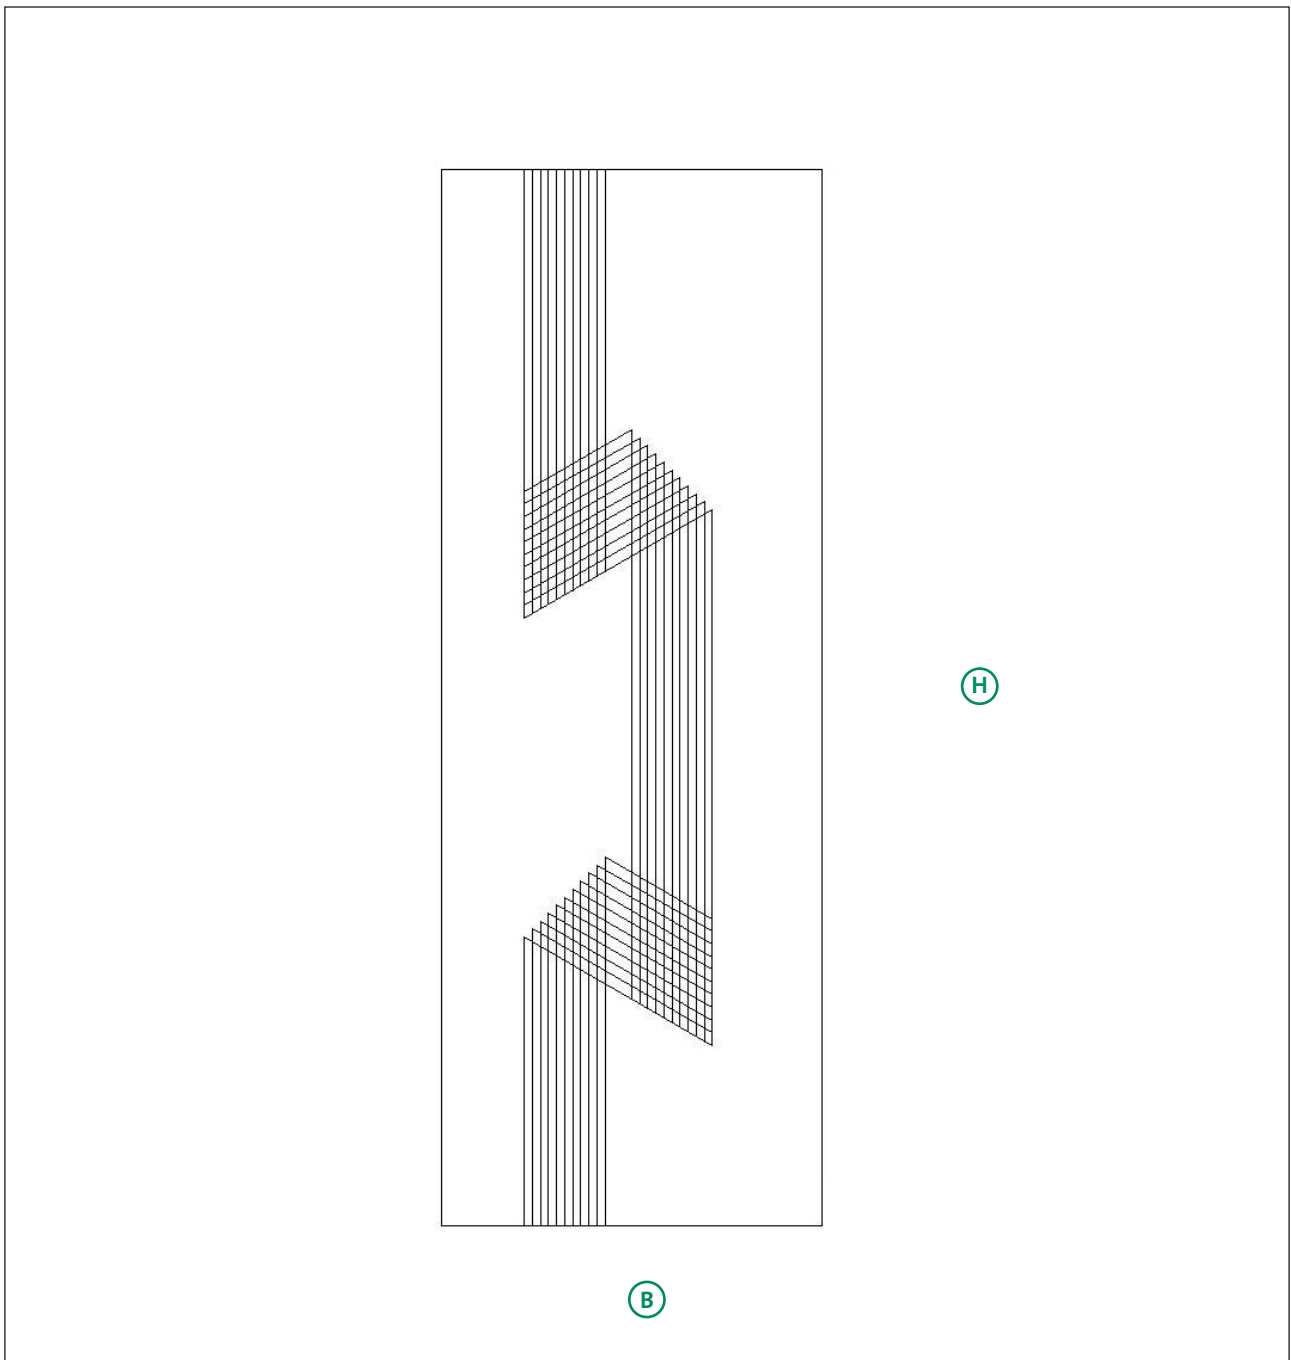

Design 059
Masse 709 x 1972 | 2097 mm
834 x 1972 | 2097 mm
959 x 1972 | 2097 mm
Variant
Kategorie C