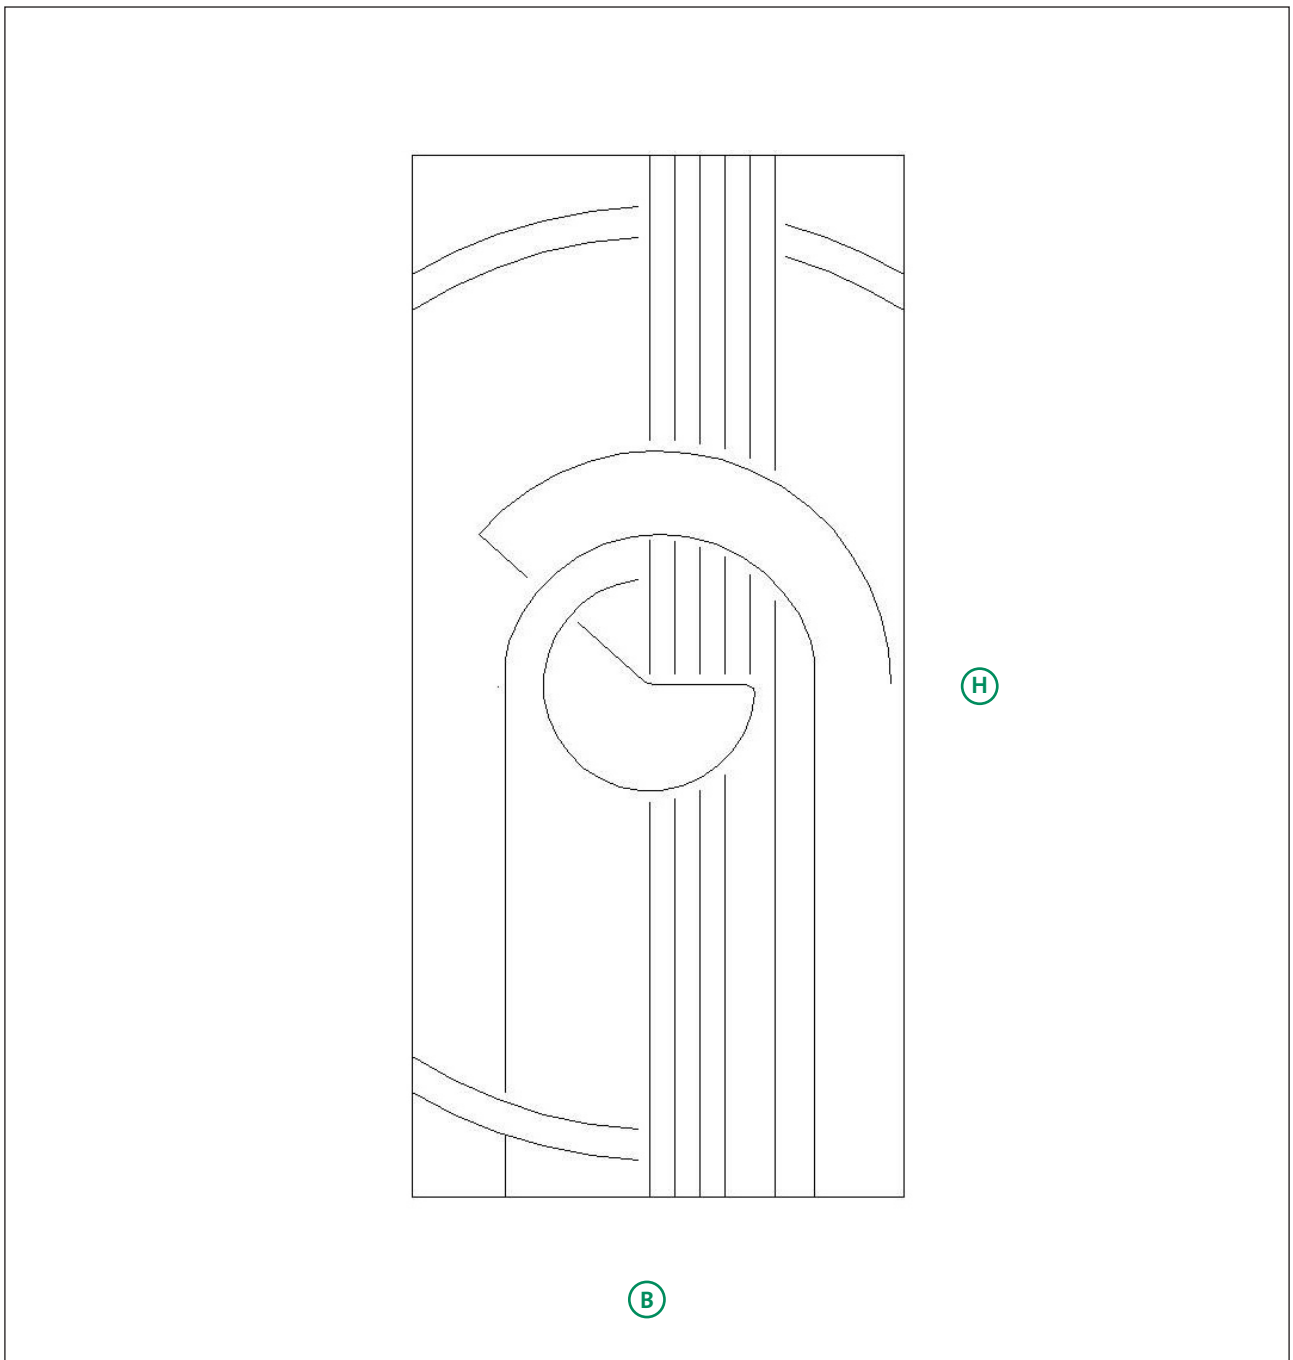

C

H

B

Design o89
Masse 709 x 1972 | 2097 mm
834 x 1972 | 2097 mm
959 x 1972 | 2097 mm
Variant
Kategorie C

Design ogo
Masse 709 x 1972 | 2097 mm
834 x 1972 | 2097 mm
959 x 1972 | 2097 mm
Variant
Kategorie C

H

B

Design

091

Masse

709 x 1972 | 2097 mm

834 x 1972 | 2097 mm

959 x 1972 | 2097 mm

Variant

Kategorie

D

Design **o92**
Masse 709 x 1972 | 2097 mm
 834 x 1972 | 2097 mm
 959 x 1972 | 2097 mm
Kategorie Variant
 D

Design 094
Masse 709 x 1972 | 2097 mm
834 x 1972 | 2097 mm
959 x 1972 | 2097 mm
Variant
Kategorie D

Design 095
Masse 709 x 1972 | 2097 mm
834 x 1972 | 2097 mm
959 x 1972 | 2097 mm
Variant
Kategorie A

Design

o98

Masse

709 x 1972 | 2097 mm

834 x 1972 | 2097 mm

959 x 1972 | 2097 mm

Variante