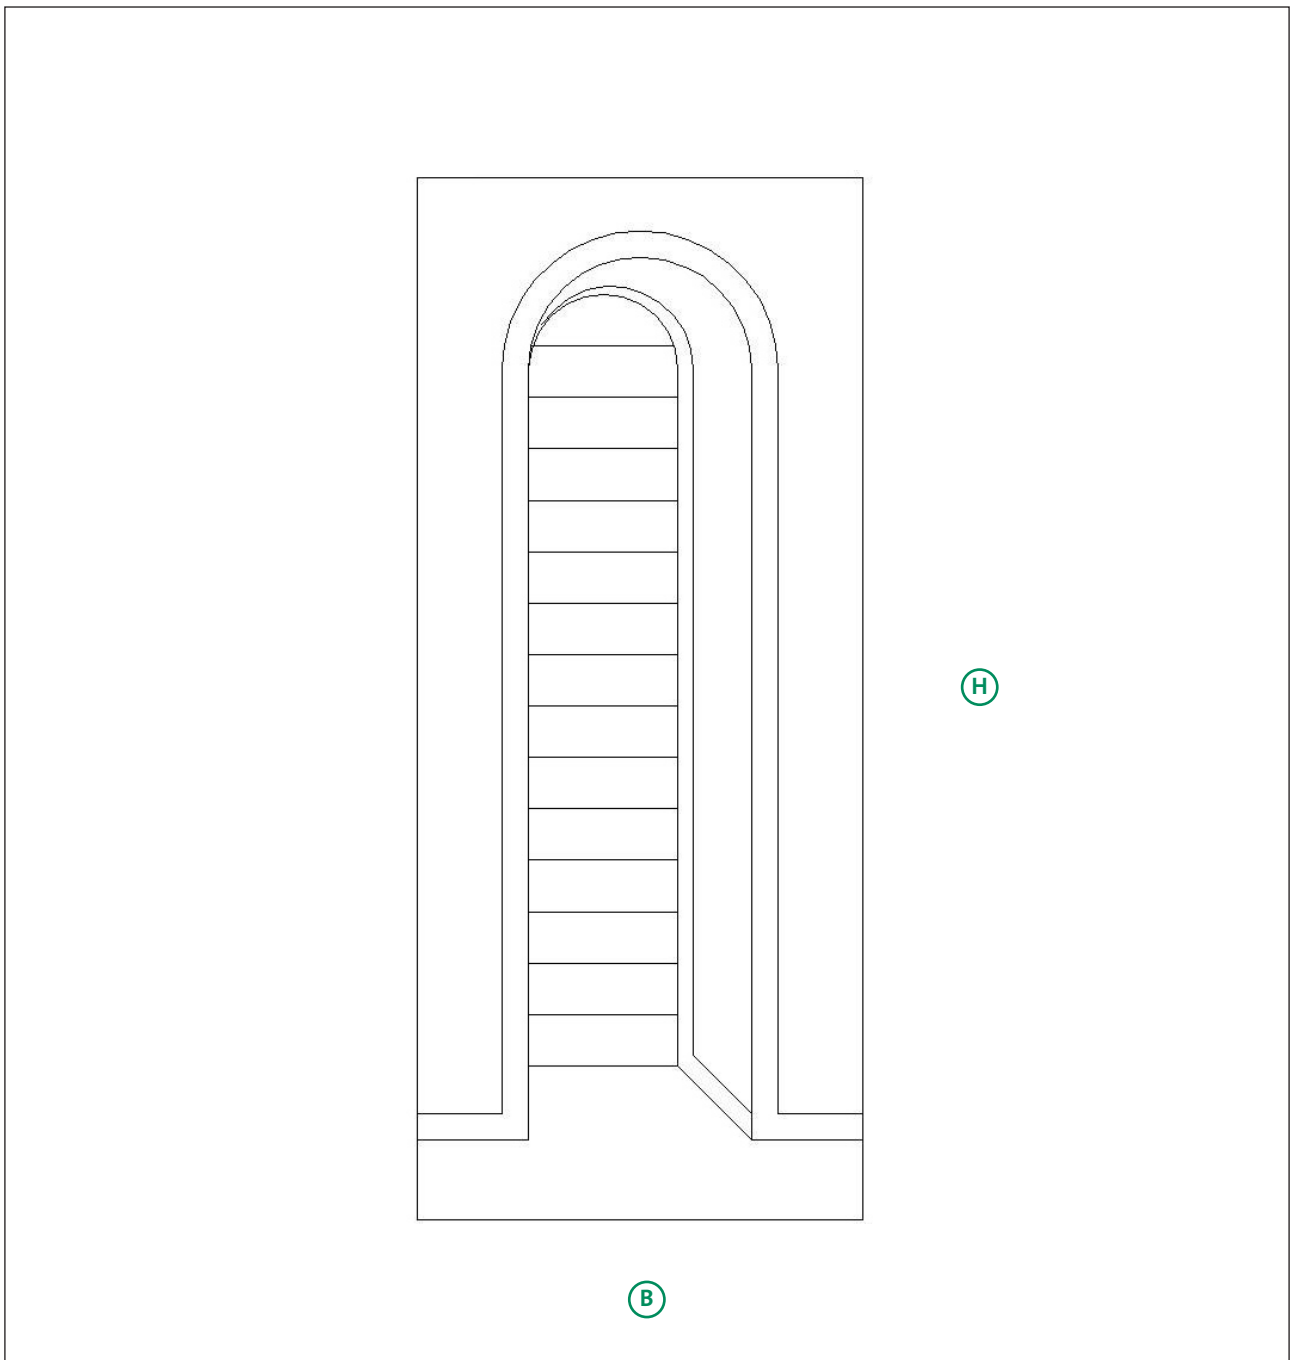

Design 001
Masse 709 x 1972 | 2097 mm
834 x 1972 | 2097 mm
959 x 1972 | 2097 mm
Variant
Kategorie A

Design 002
Masse 709 x 1972 | 2097 mm
834 x 1972 | 2097 mm
959 x 1972 | 2097 mm
Kategorie Variant
A

Design

Variante

Kategorie

C

H

B

Design 013
Masse 709 x 1972 | 2097 mm
834 x 1972 | 2097 mm
959 x 1972 | 2097 mm
Variant
Kategorie B

Design 014
Masse 709 x 1972 | 2097 mm
834 x 1972 | 2097 mm
959 x 1972 | 2097 mm
Kategorie Variant
D

Design

o16

Masse

709 x 1972 | 2097 mm

834 x 1972 | 2097 mm

959 x 1972 | 2097 mm

Variant

Kategorie

Variant

Kategorie

D

Design 023
Masse 709 x 1972 | 2097 mm
834 x 1972 | 2097 mm
959 x 1972 | 2097 mm
Kategorie Variant
D

H

B

Design **O24**
Masse 709 x 1972 | 2097 mm
834 x 1972 | 2097 mm
959 x 1972 | 2097 mm
Variant
Kategorie A