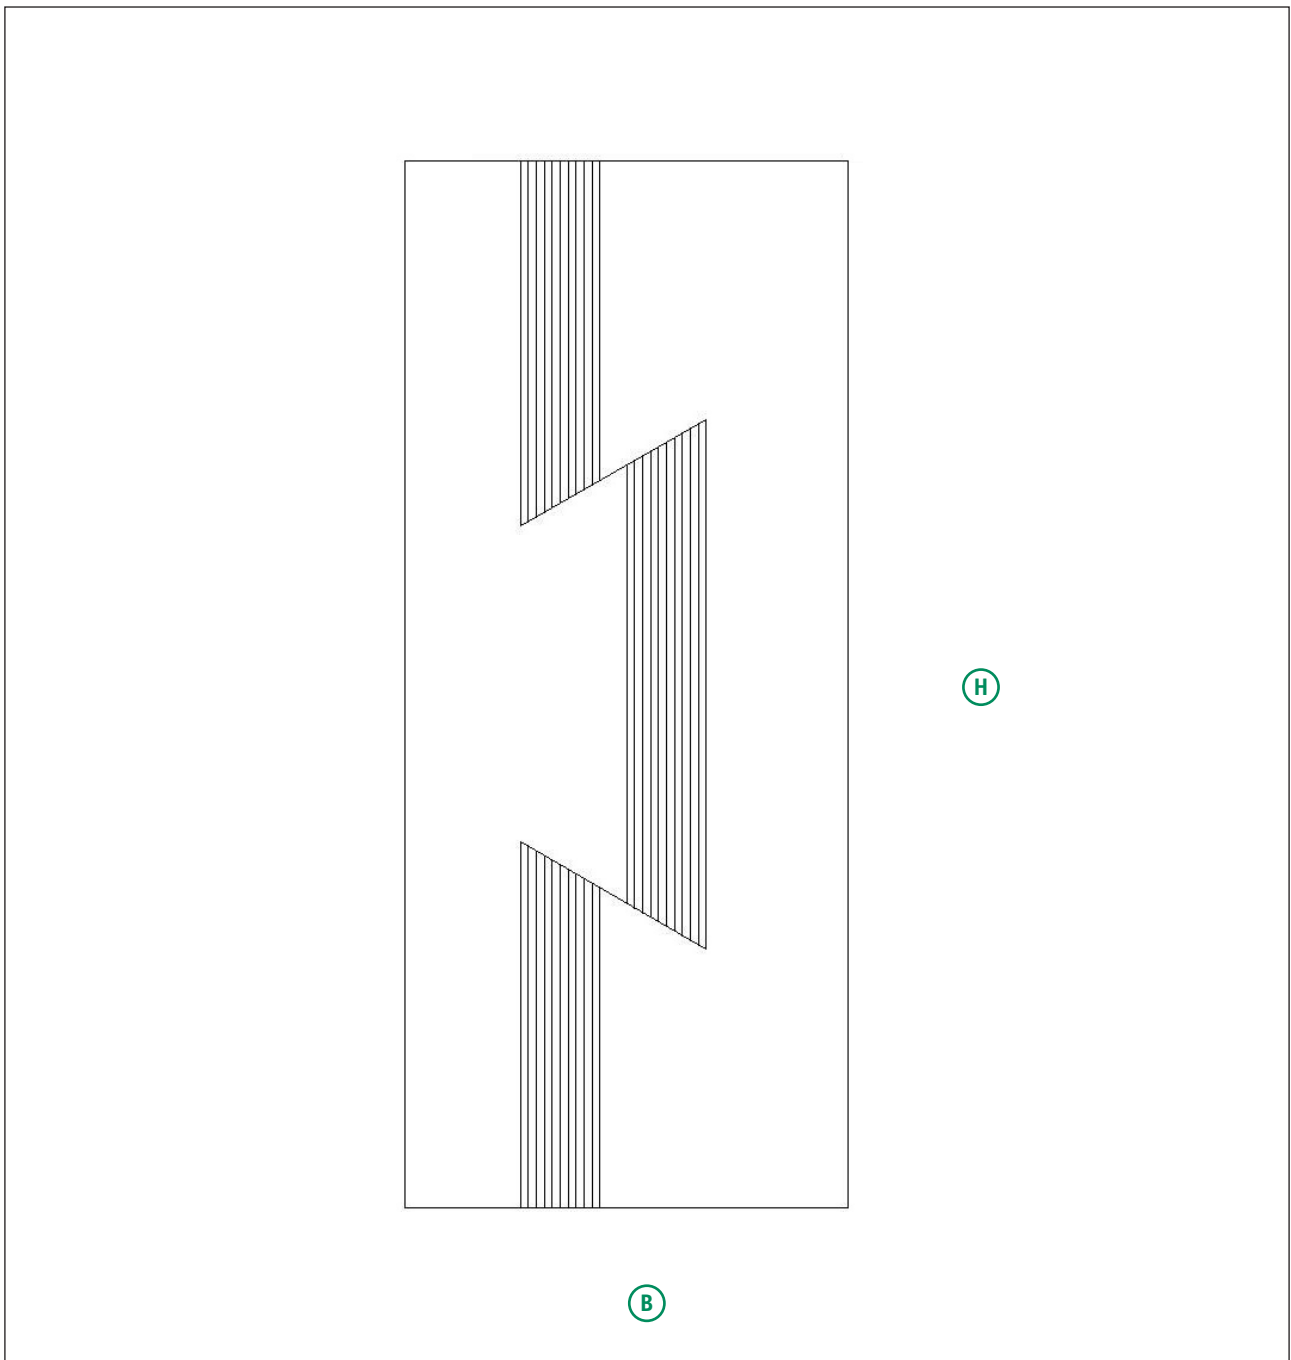

Design 004
Masse 709 x 1972 | 2097 mm
834 x 1972 | 2097 mm
959 x 1972 | 2097 mm
Variant
Kategorie C