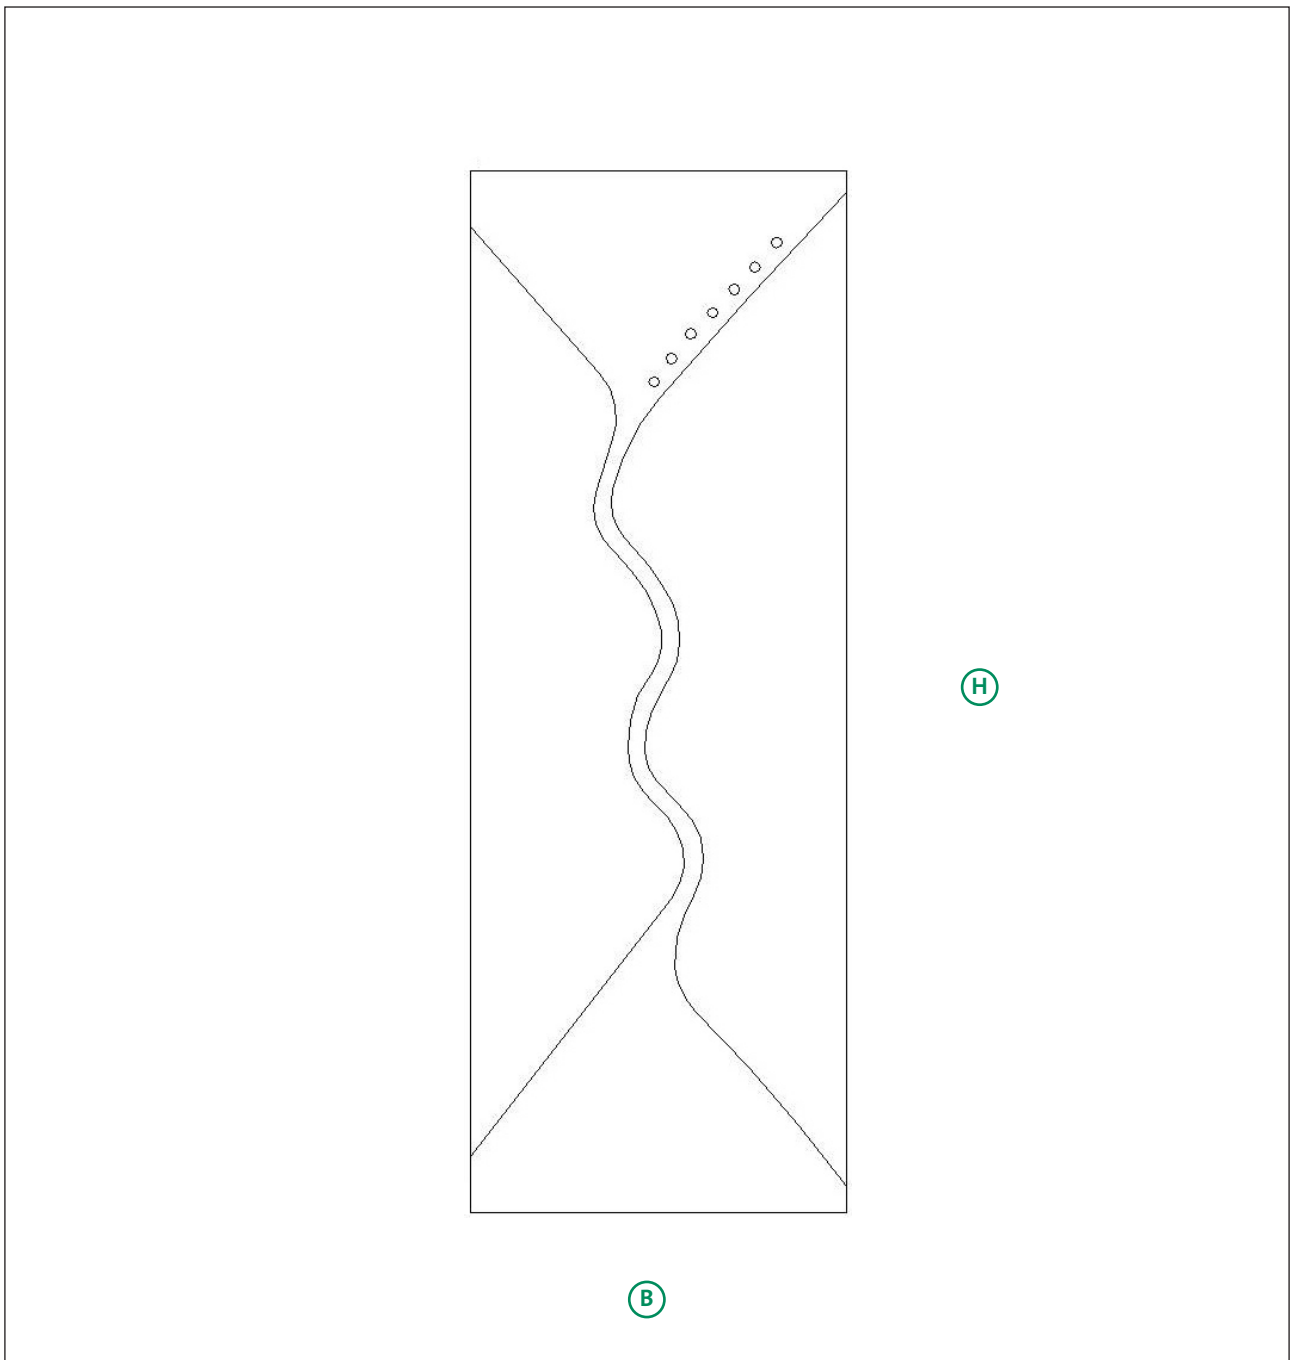

959 x 1972 | 2097 mm

Variante

Kategorie

B

Design **oo6**
Masse 709 x 1972 | 2097 mm
 834 x 1972 | 2097 mm
 959 x 1972 | 2097 mm
Kategorie Variant
 D

Design

oo8

Masse