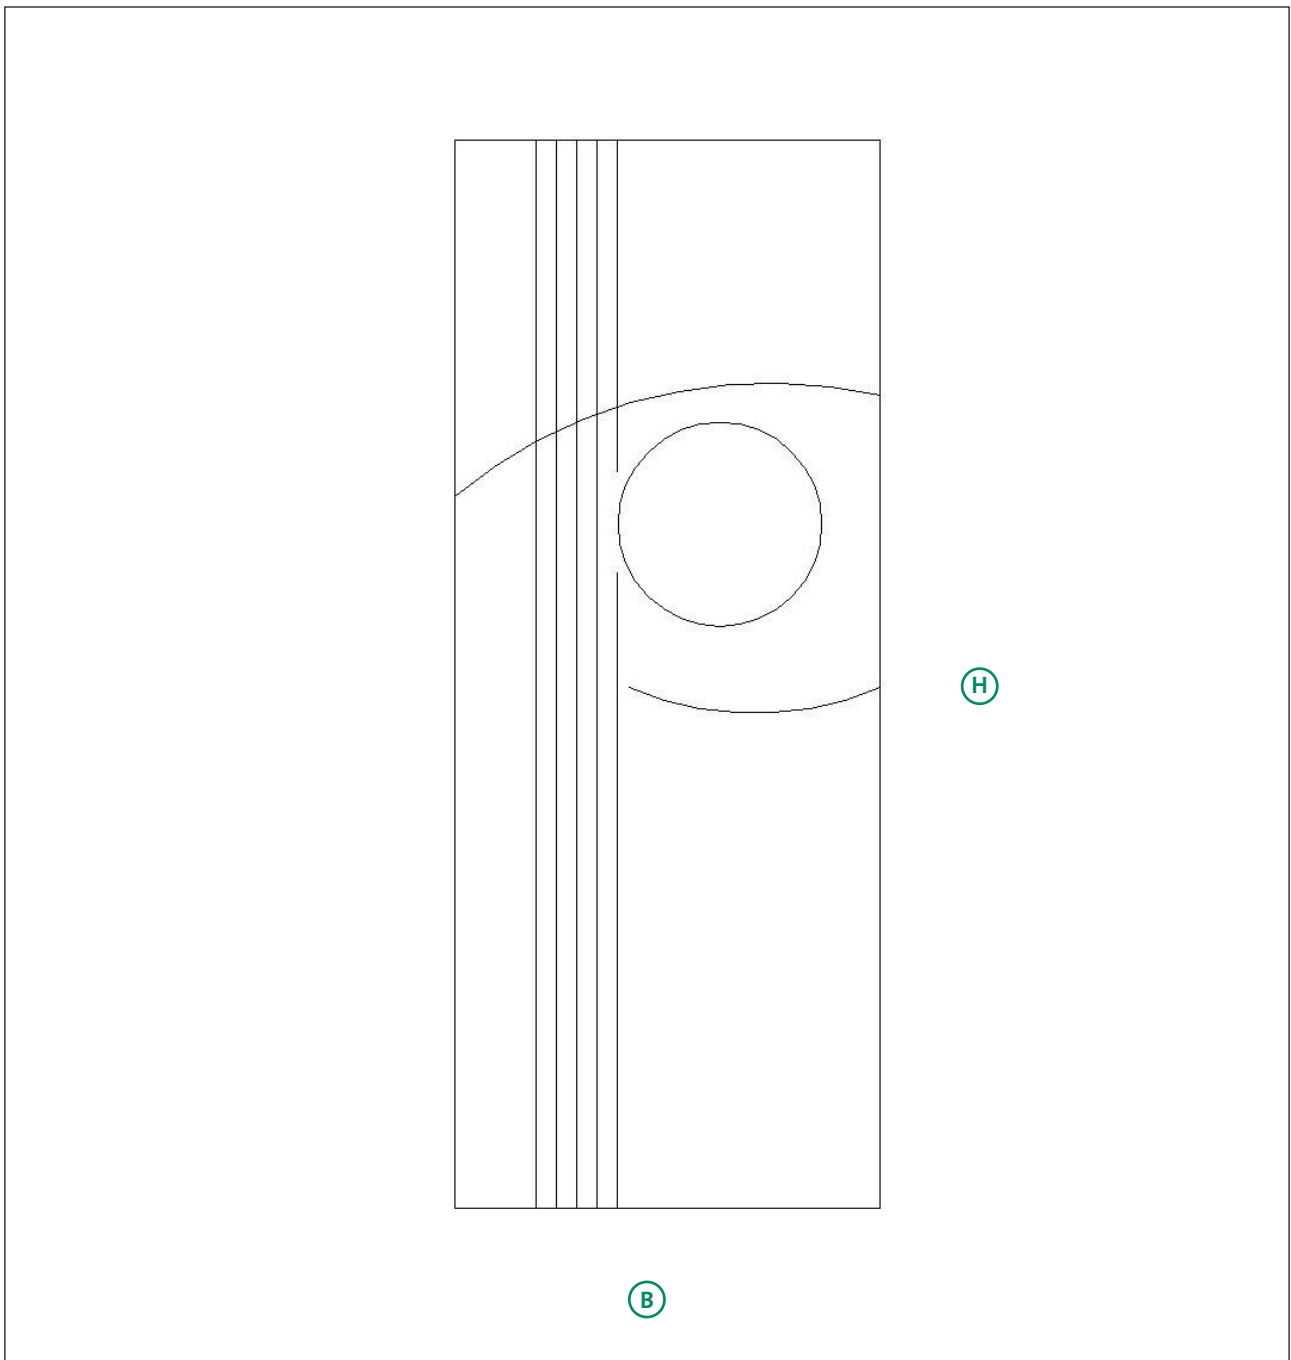

Design

o82

Masse

709 x 1972 | 2097 mm

834 x 1972 | 2097 mm

959 x 1972 | 2097 mm

Variant

Kategorie

C