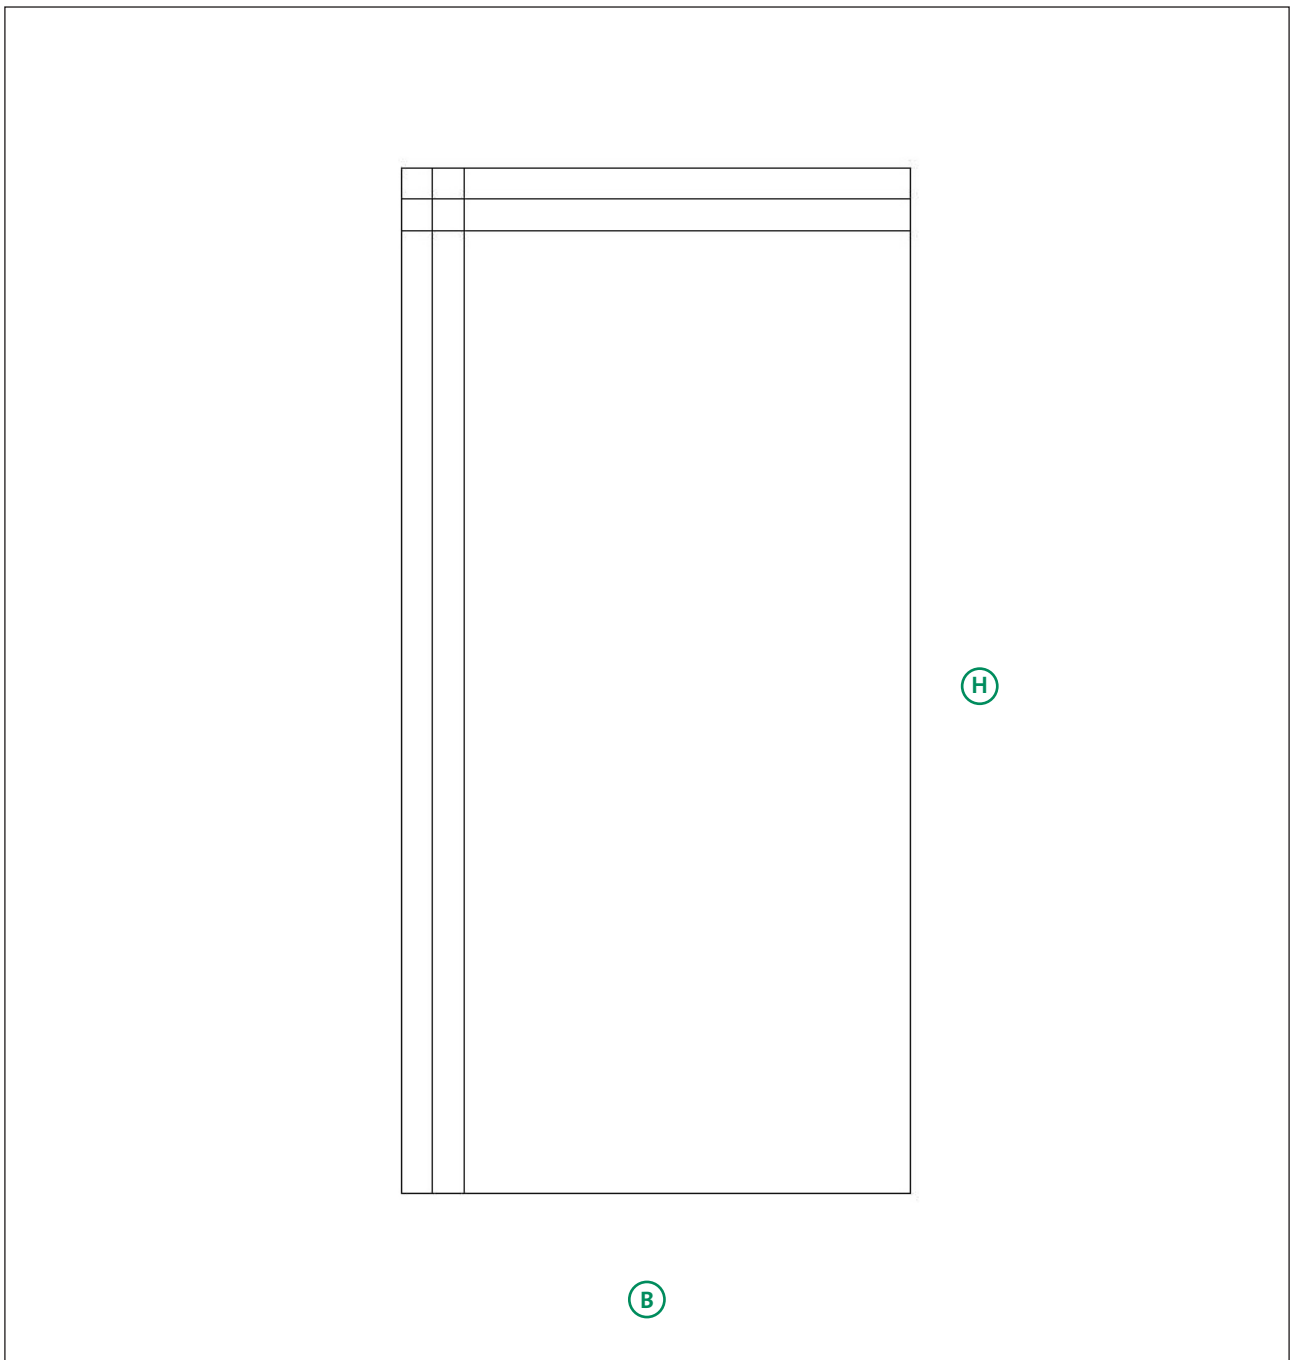

Design 071
Masse 709 x 1972 | 2097 mm
834 x 1972 | 2097 mm
959 x 1972 | 2097 mm
Variant
Kategorie A