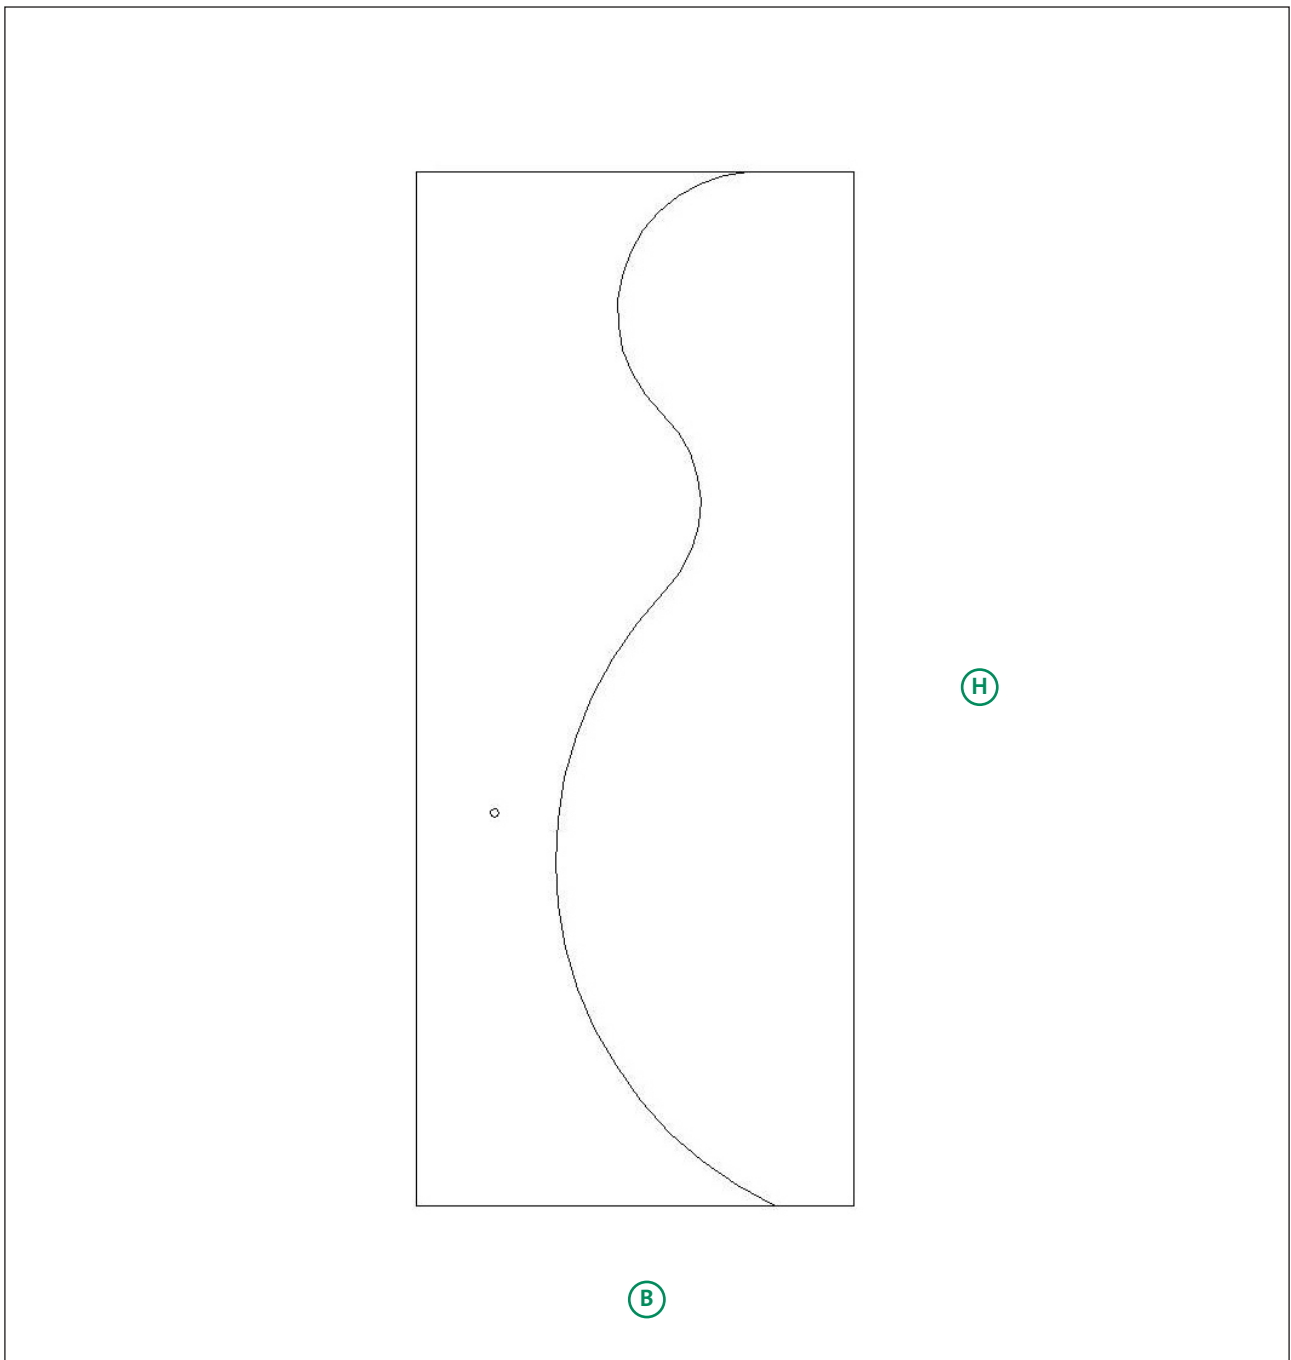

Design 001
Masse 709 x 1972 | 2097 mm
834 x 1972 | 2097 mm
959 x 1972 | 2097 mm
Variant
Kategorie A

Design 002
Masse 709 x 1972 | 2097 mm
834 x 1972 | 2097 mm
959 x 1972 | 2097 mm
Kategorie Variant
A

Design

Design

o16

Masse

709 x 1972 | 2097 mm

834 x 1972 | 2097 mm

959 x 1972 | 2097 mm

Variant

Kategorie

Variant

Kategorie

D

Design 023
Masse 709 x 1972 | 2097 mm
834 x 1972 | 2097 mm
959 x 1972 | 2097 mm
Kategorie Variant
D

H

B

Design **O24**
Masse 709 x 1972 | 2097 mm
834 x 1972 | 2097 mm
959 x 1972 | 2097 mm
Variant
Kategorie A

Design o26
Masse 709 x 1972 | 2097 mm
834 x 1972 | 2097 mm
959 x 1972 | 2097 mm
Variant
Kategorie D

Design 035
Masse 709 x 1972 | 2097 mm
834 x 1972 | 2097 mm
959 x 1972 | 2097 mm
Variant
Kategorie B

Design o36
Masse 709 x 1972 | 2097 mm
834 x 1972 | 2097 mm
959 x 1972 | 2097 mm
Variant
Kategorie C