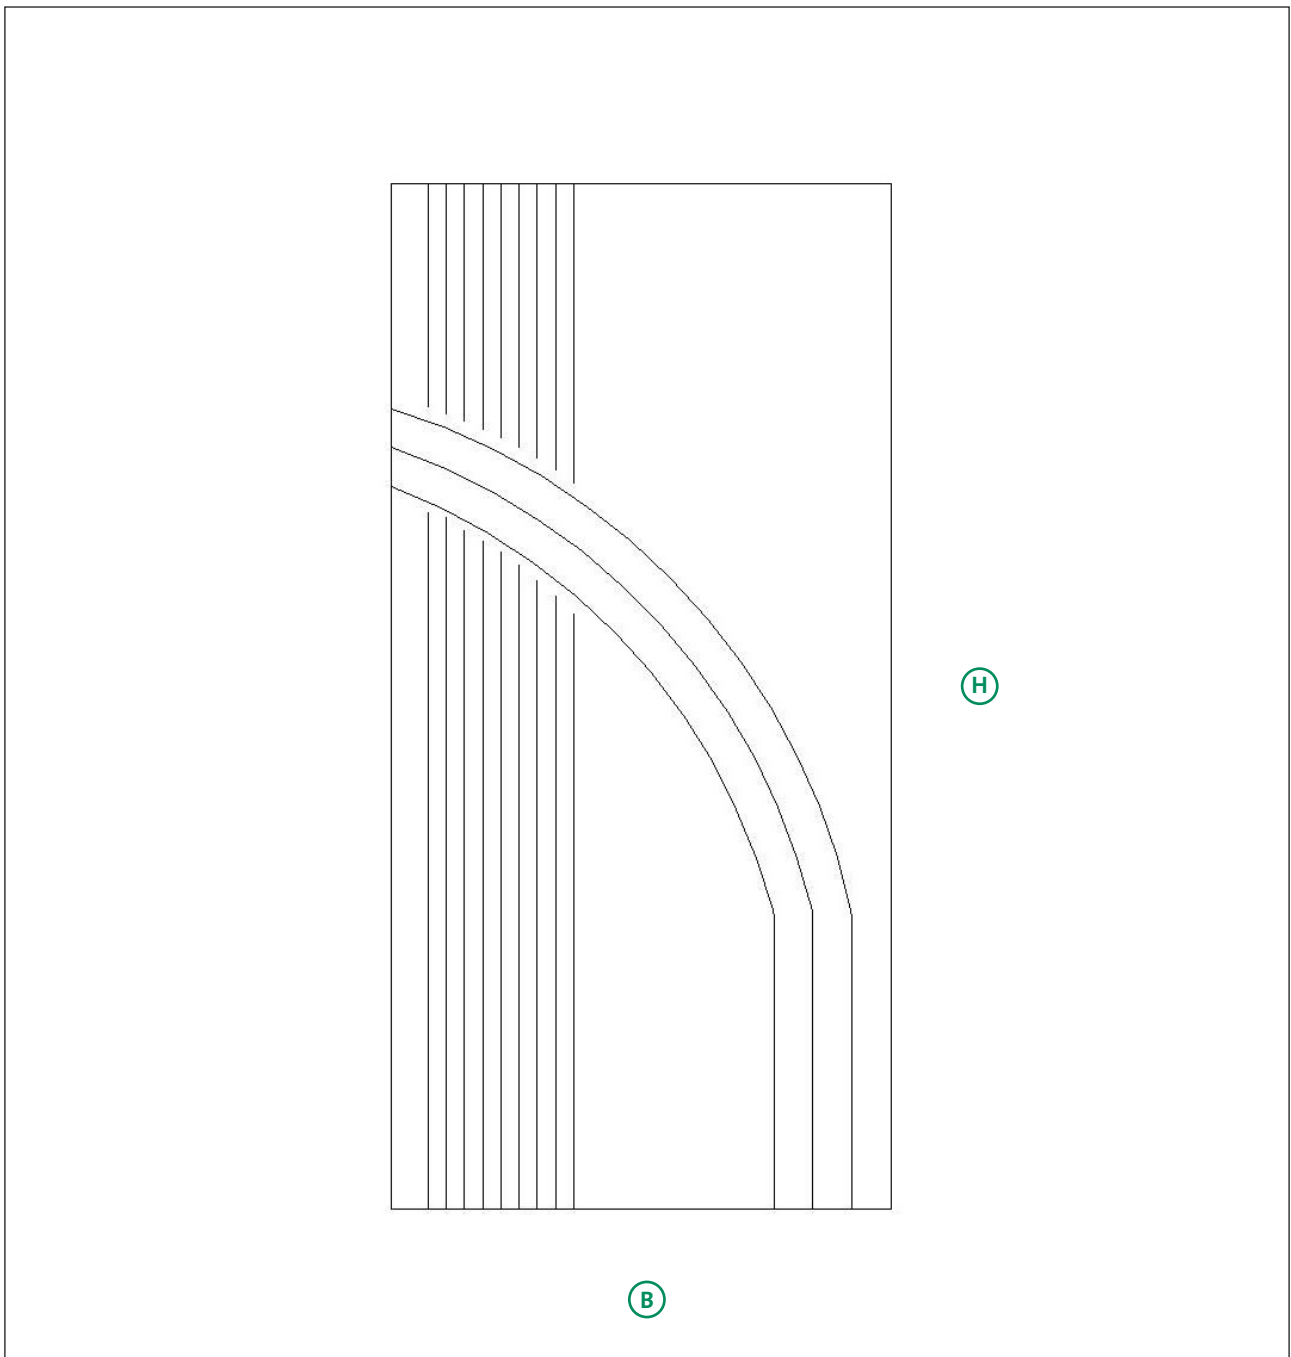

834 x 1972 | 2097 mm

959 x 1972 | 2097 mm

Variant

Kategorie

A

Design o85
Masse 709 x 1972 | 2097 mm
834 x 1972 | 2097 mm
959 x 1972 | 2097 mm
Variant
Kategorie B

Design o86
Masse 709 x 1972 | 2097 mm
834 x 1972 | 2097 mm
959 x 1972 | 2097 mm
Variant
Kategorie C

Design

o88

Masse

709 x 1972 | 2097 mm

834 x 1972 | 2097 mm

959 x 1972 | 2097 mm

Variant

Kategorie

C

H

B

Design o89
Masse 709 x 1972 | 2097 mm
834 x 1972 | 2097 mm
959 x 1972 | 2097 mm
Variant
Kategorie C

Design ogo
Masse 709 x 1972 | 2097 mm
834 x 1972 | 2097 mm
959 x 1972 | 2097 mm
Variant
Kategorie C

Design 095
Masse 709 x 1972 | 2097 mm
834 x 1972 | 2097 mm
959 x 1972 | 2097 mm
Variant
Kategorie A

Design

o98

Masse

709 x 1972 | 2097 mm

834 x 1972 | 2097 mm

959 x 1972 | 2097 mm

Variante