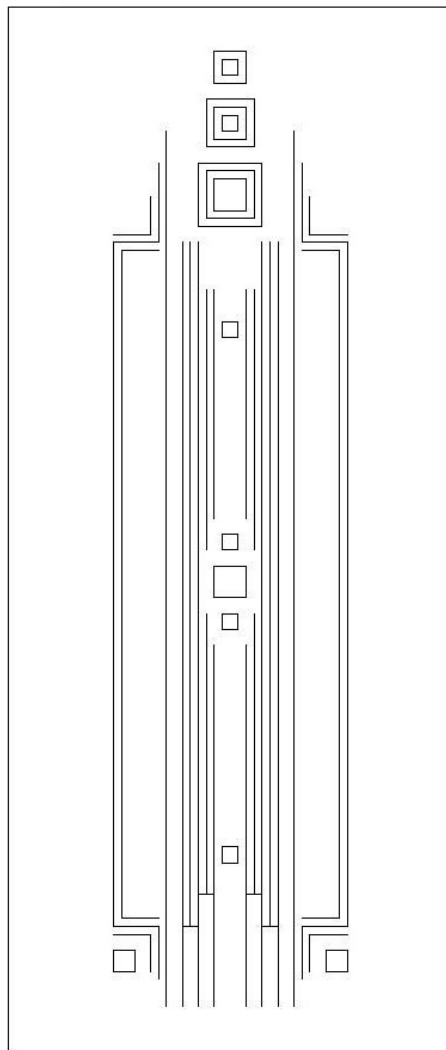

Design 001
Masse 709 x 1972 | 2097 mm
834 x 1972 | 2097 mm
959 x 1972 | 2097 mm
Variant
Kategorie A

Design 002
Masse 709 x 1972 | 2097 mm
834 x 1972 | 2097 mm
959 x 1972 | 2097 mm
Kategorie Variant
A

Design

709 x 1972 | 2097 mm

834 x 1972 | 2097 mm

959 x 1972 | 2097 mm

Variant

Kategorie

A

Design 009
Masse 709 x 1972 | 2097 mm
834 x 1972 | 2097 mm
959 x 1972 | 2097 mm
Kategorie Variant
A

Design

C

Design 018
Masse 709 x 1972 | 2097 mm
834 x 1972 | 2097 mm
959 x 1972 | 2097 mm
Variant
Kategorie B

Design

o2o

Masse

709 x 1972 | 2097 mm

834 x 1972 | 2097 mm

959 x 1972 | 2097 mm

Variant

Kategorie

D

Design 023
Masse 709 x 1972 | 2097 mm
834 x 1972 | 2097 mm
959 x 1972 | 2097 mm
Kategorie Variant
D

H

B

Design **O24**
Masse 709 x 1972 | 2097 mm
834 x 1972 | 2097 mm
959 x 1972 | 2097 mm
Variant
Kategorie A