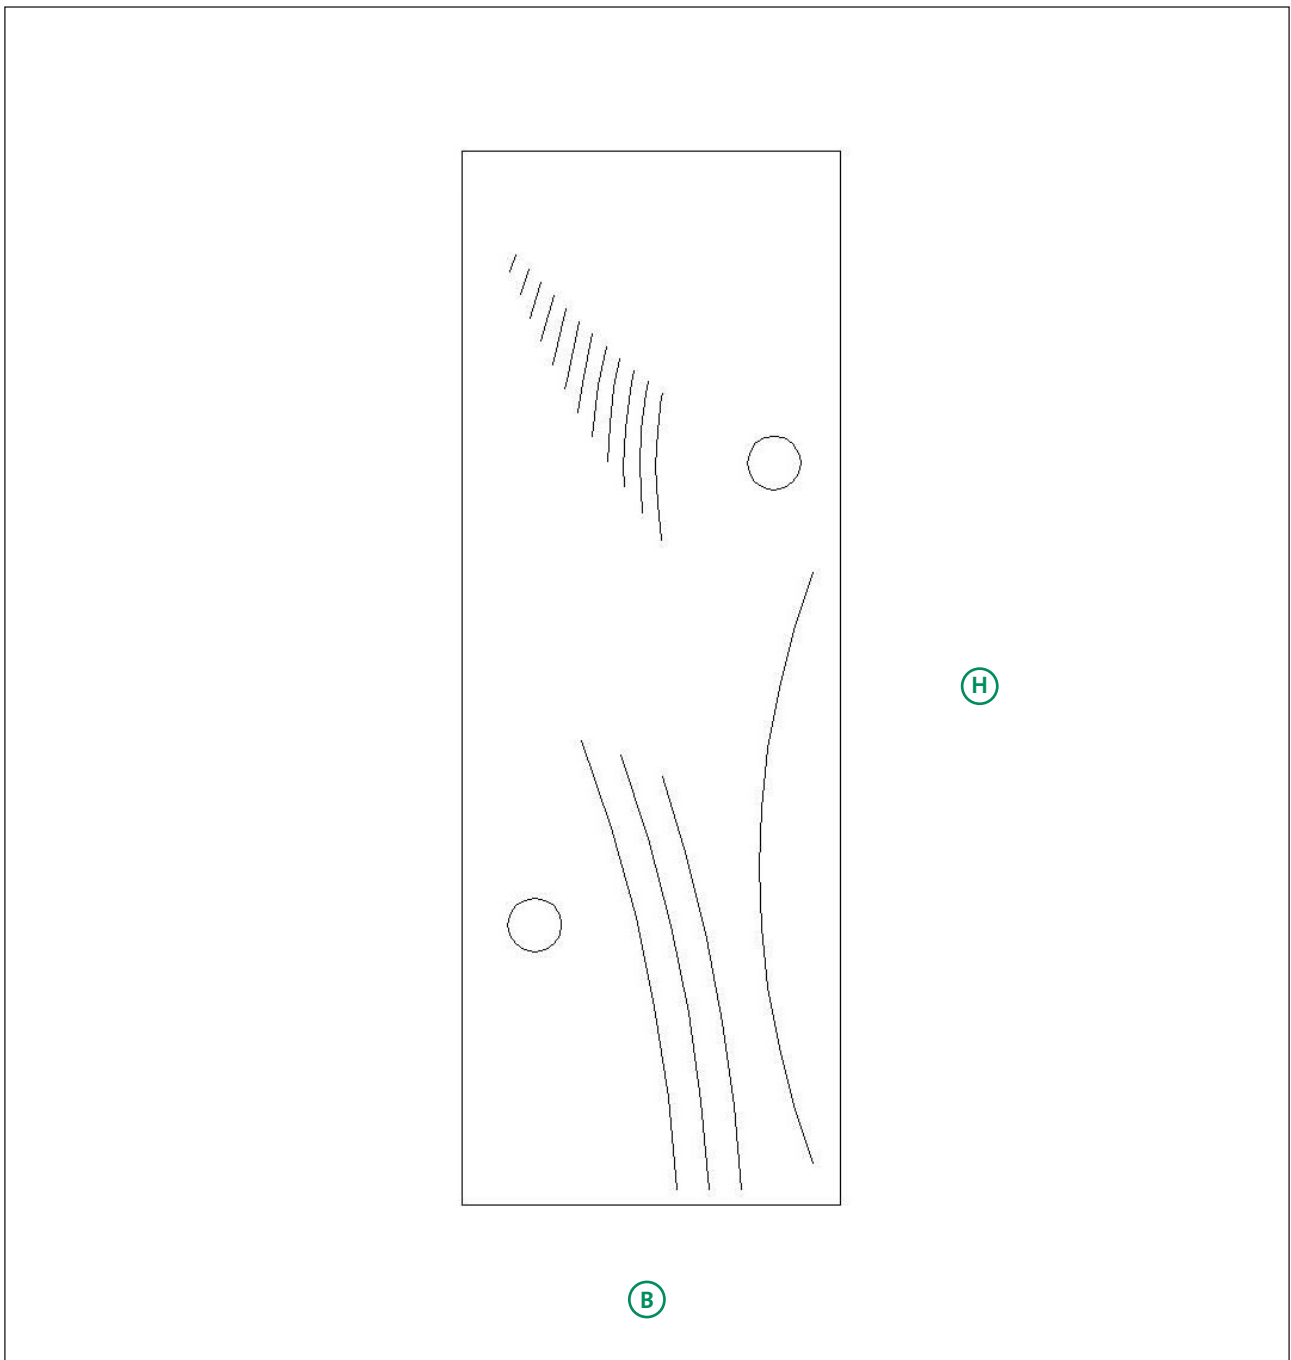

Design 052
Masse 709 x 1972 | 2097 mm
834 x 1972 | 2097 mm
959 x 1972 | 2097 mm
Variant
Kategorie C