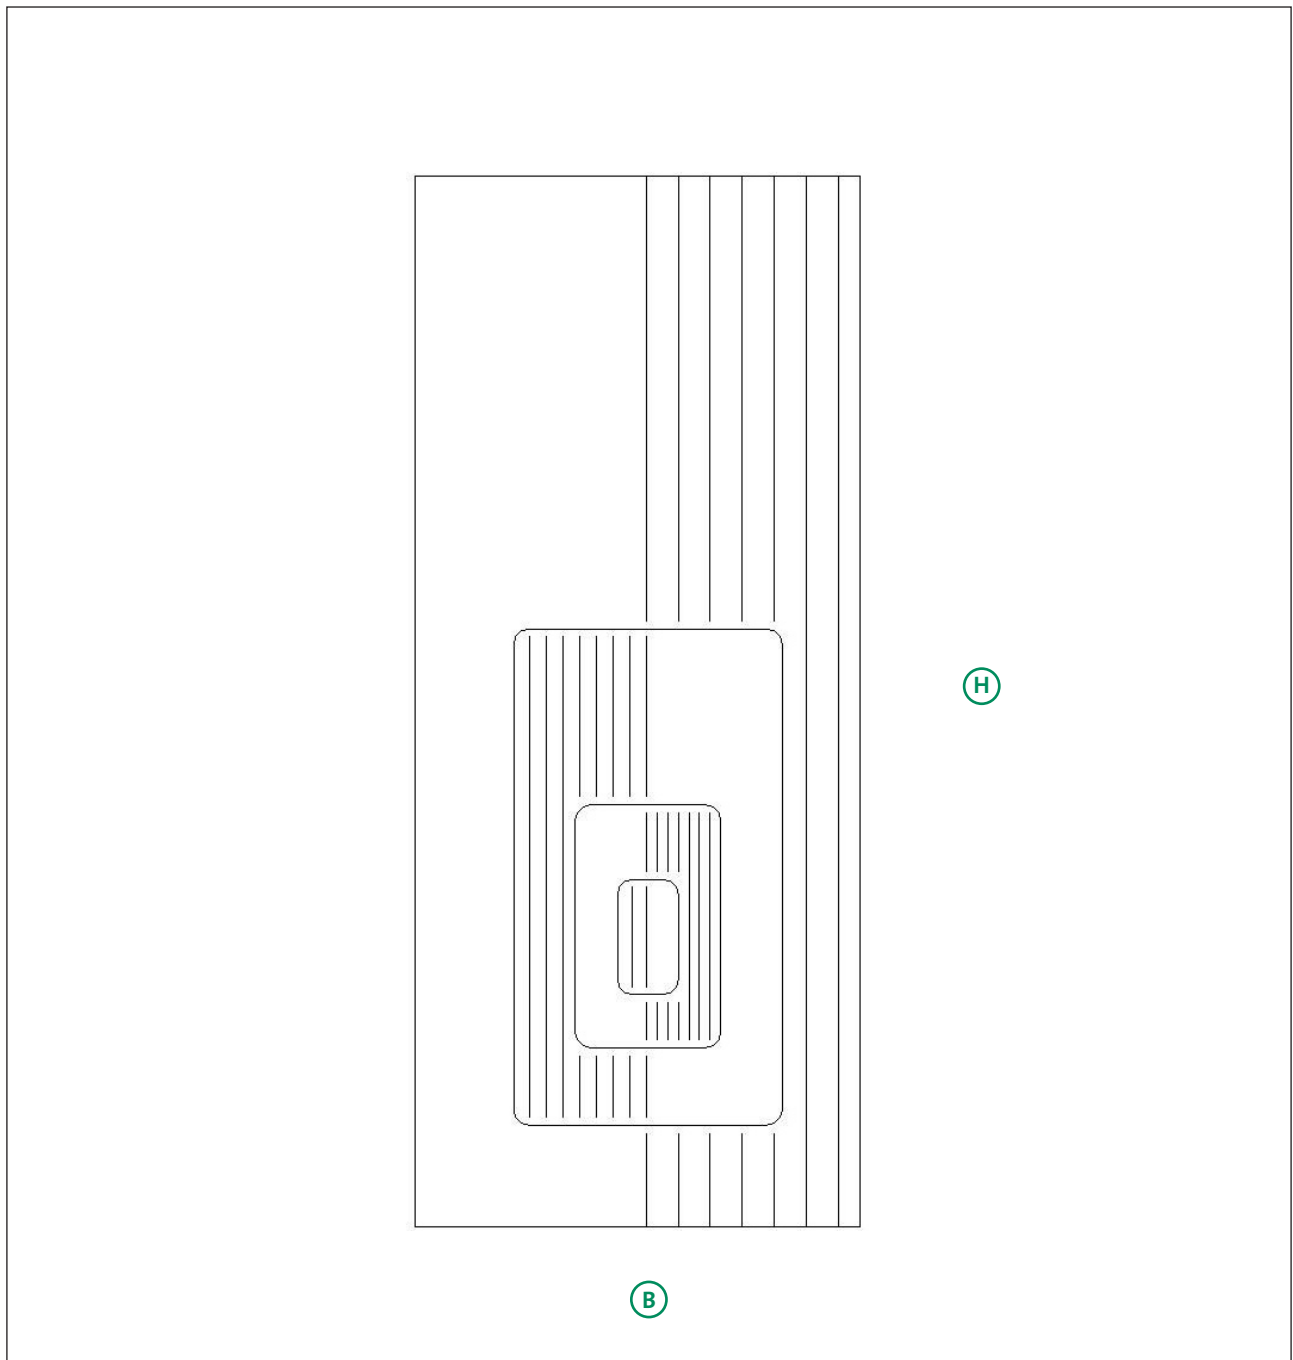

Design

o8o

Masse

709 x 1972 | 2097 mm

834 x 1972 | 2097 mm

959 x 1972 | 2097 mm

Variant

Kategorie

D