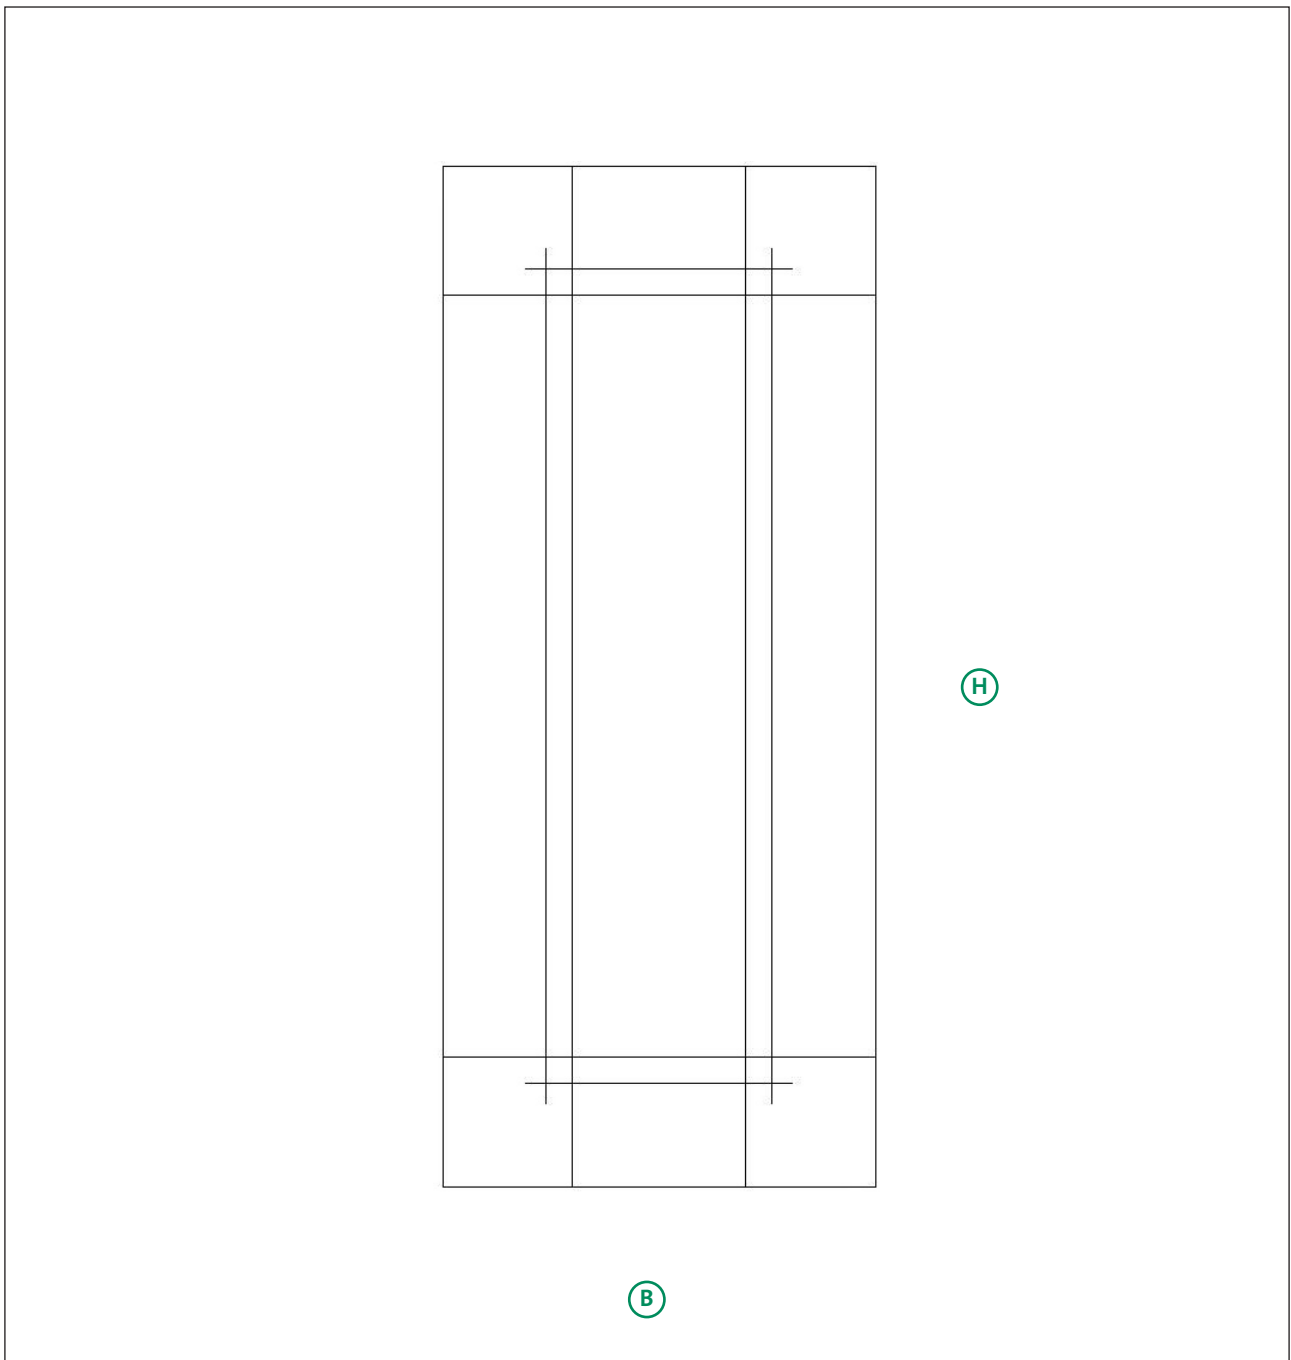

H

B

Design

o38

Masse

709 x 1972 | 2097 mm

834 x 1972 | 2097 mm

959 x 1972 | 2097 mm

H

B

Design 049
Masse 709 x 1972 | 2097 mm
834 x 1972 | 2097 mm
959 x 1972 | 2097 mm
Kategorie Variant
D

H

B

Design 050
Masse 709 x 1972 | 2097 mm
834 x 1972 | 2097 mm
959 x 1972 | 2097 mm
Variant
Kategorie A

Design

o88

Masse

709 x 1972 | 2097 mm

834 x 1972 | 2097 mm

959 x 1972 | 2097 mm

Variant

Kategorie

Design 095
Masse 709 x 1972 | 2097 mm
834 x 1972 | 2097 mm
959 x 1972 | 2097 mm
Variant
Kategorie A

Design

o98

Masse

709 x 1972 | 2097 mm

834 x 1972 | 2097 mm

959 x 1972 | 2097 mm

Variante