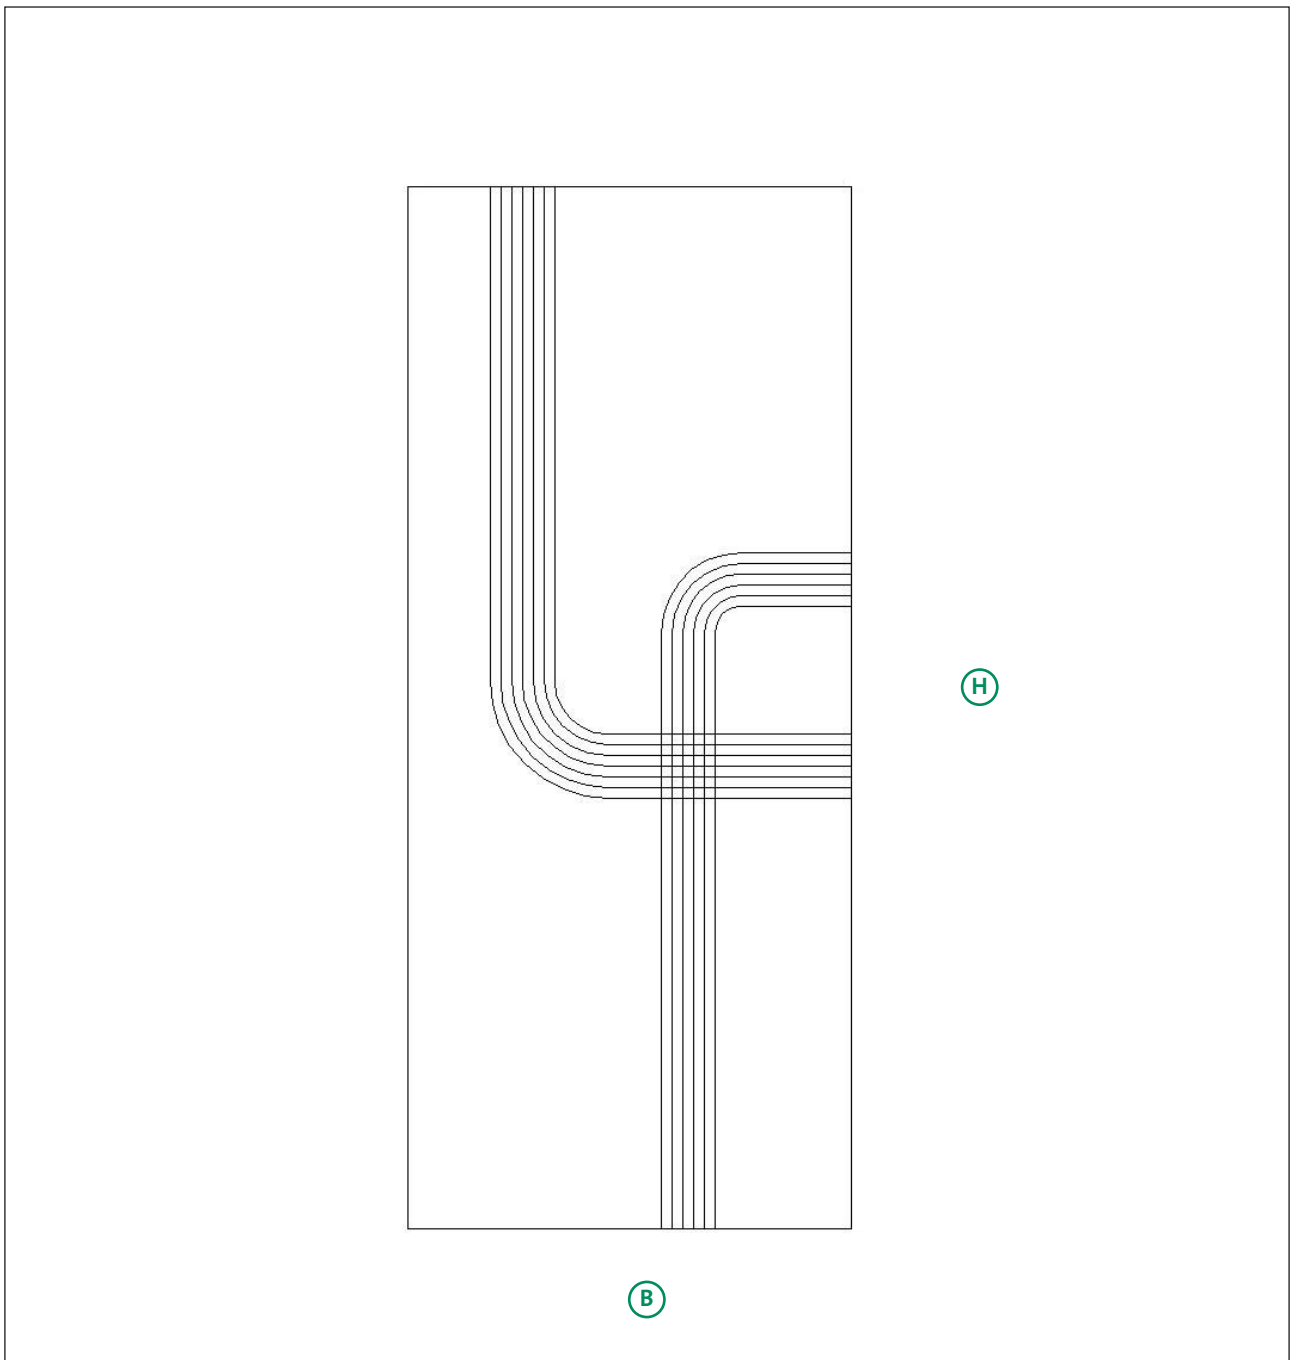

Design 035
Masse 709 x 1972 | 2097 mm
834 x 1972 | 2097 mm
959 x 1972 | 2097 mm
Variant
Kategorie B