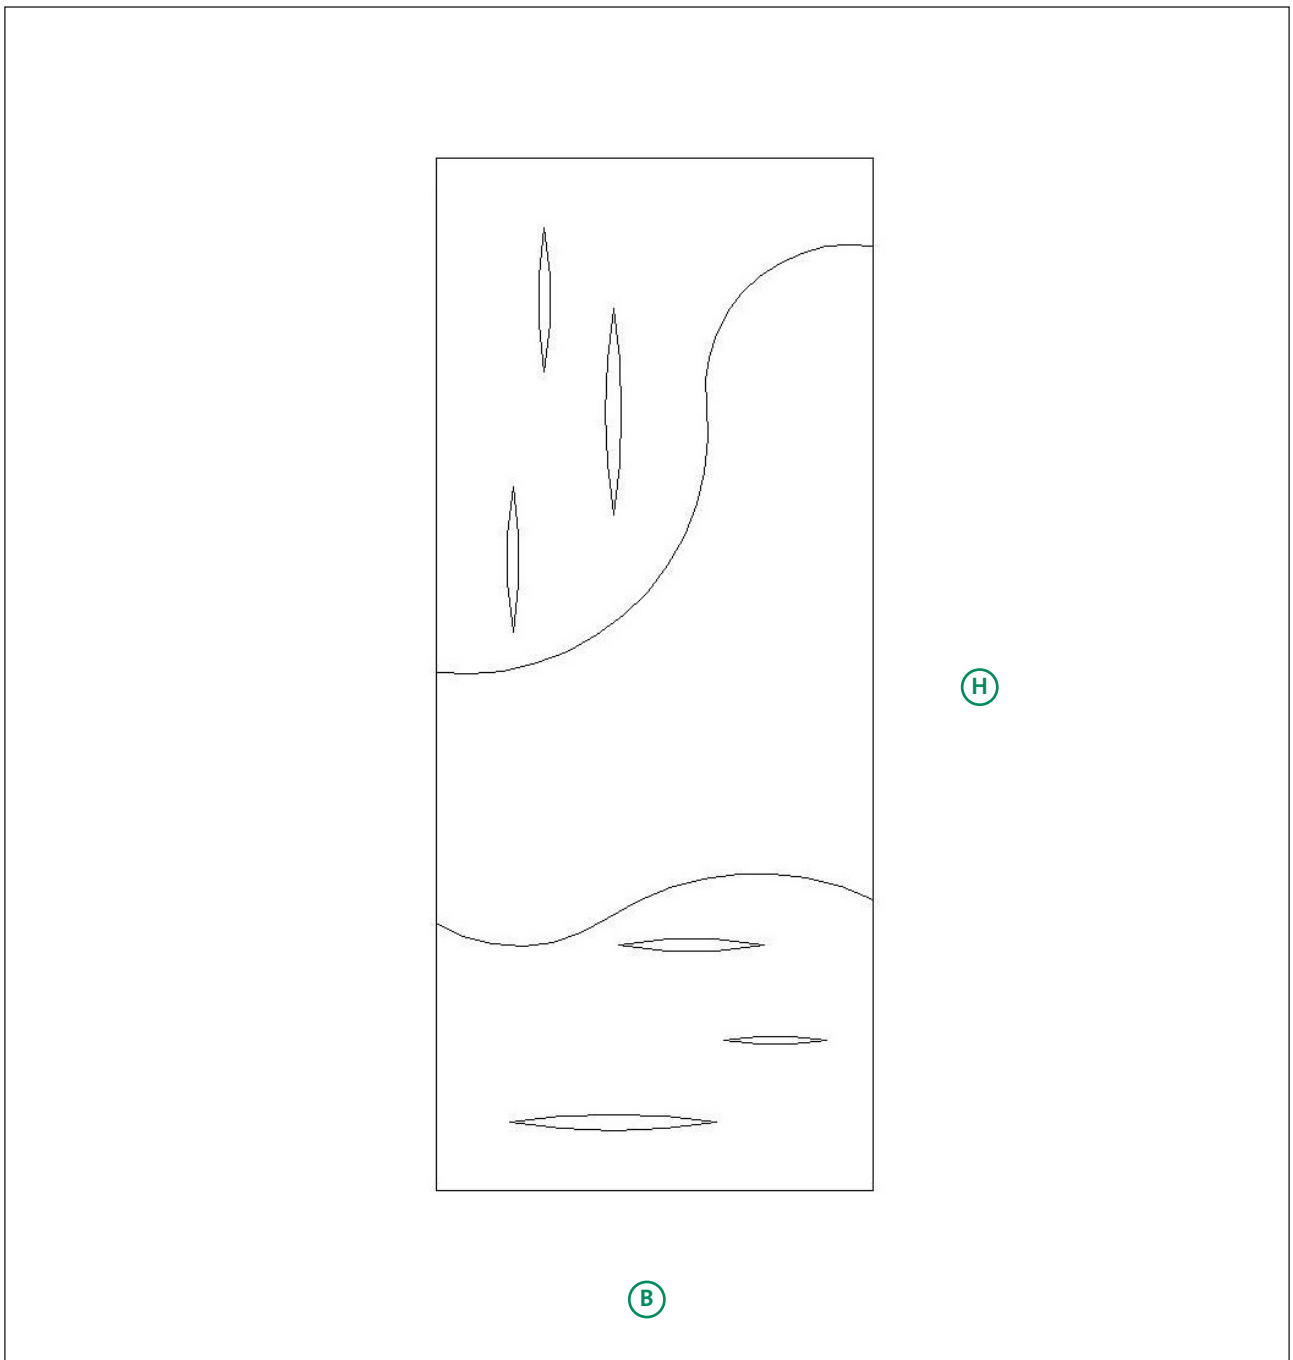

Design   **041**
Masse   709 x 1972 | 2097 mm
                                  834 x 1972 | 2097 mm
                                  959 x 1972 | 2097 mm
Kategorie   Variant
                                  C