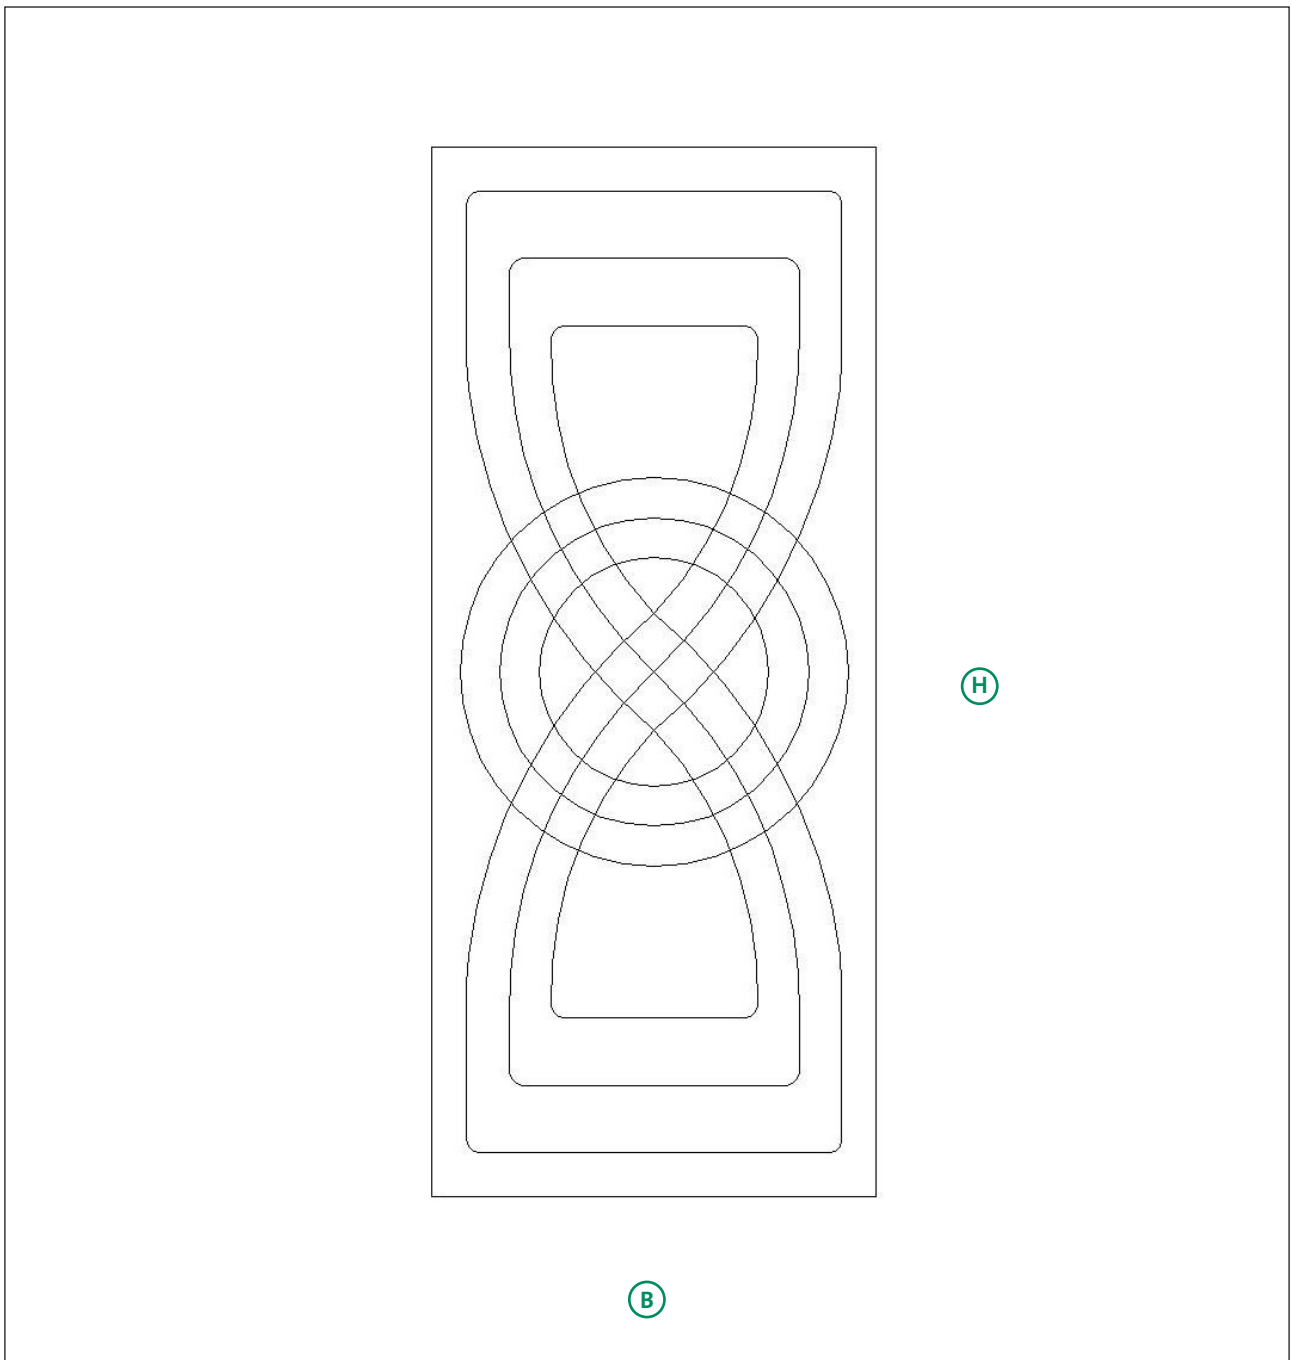

Design

o88

Masse

709 x 1972 | 2097 mm

834 x 1972 | 2097 mm

959 x 1972 | 2097 mm

Variant

Kategorie

C

H

B

Design o89
Masse 709 x 1972 | 2097 mm
834 x 1972 | 2097 mm
959 x 1972 | 2097 mm
Variant
Kategorie C

Design ogo
Masse 709 x 1972 | 2097 mm
834 x 1972 | 2097 mm
959 x 1972 | 2097 mm
Variant
Kategorie C

Variant

Kategorie

D

Design **o92**
Masse 709 x 1972 | 2097 mm
 834 x 1972 | 2097 mm
 959 x 1972 | 2097 mm
Kategorie Variant
 D

Design 094
Masse 709 x 1972 | 2097 mm
834 x 1972 | 2097 mm
959 x 1972 | 2097 mm
Variant
Kategorie D

Design 095
Masse 709 x 1972 | 2097 mm
834 x 1972 | 2097 mm
959 x 1972 | 2097 mm
Variant
Kategorie A

Design

o98

Masse

709 x 1972 | 2097 mm

834 x 1972 | 2097 mm

959 x 1972 | 2097 mm

Variante