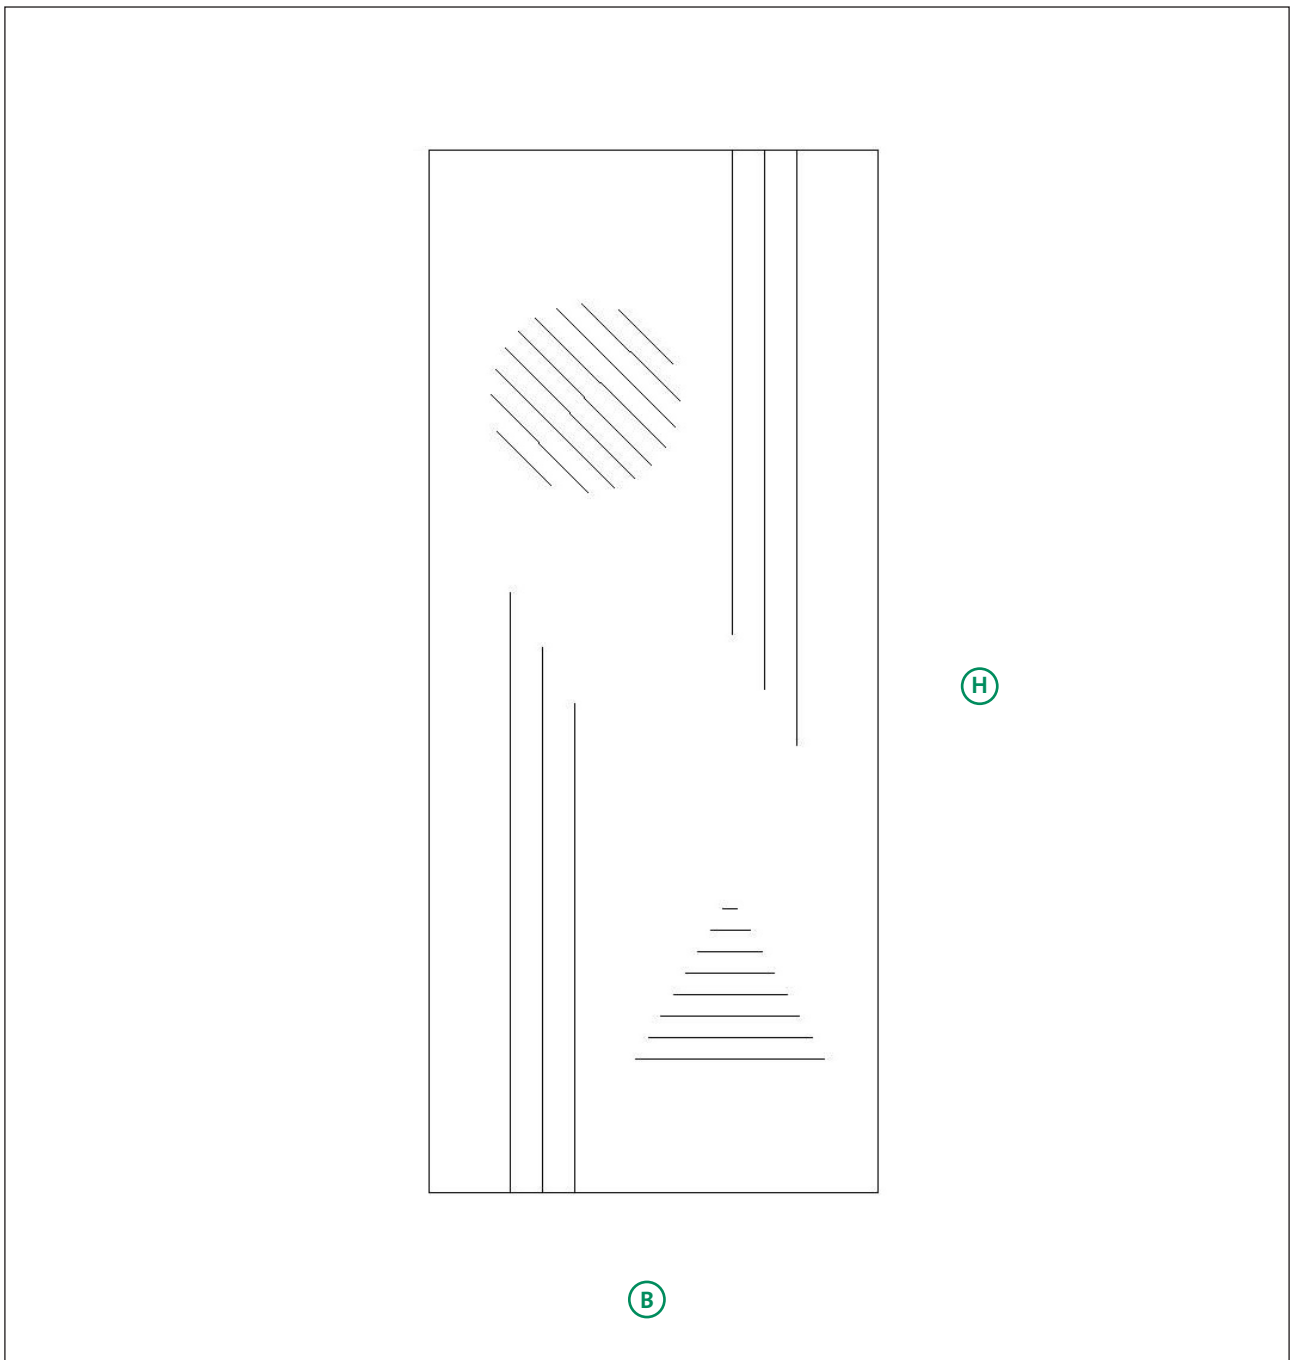

Design

o98

Masse

709 x 1972 | 2097 mm

834 x 1972 | 2097 mm

959 x 1972 | 2097 mm

Variante

Kategorie

B