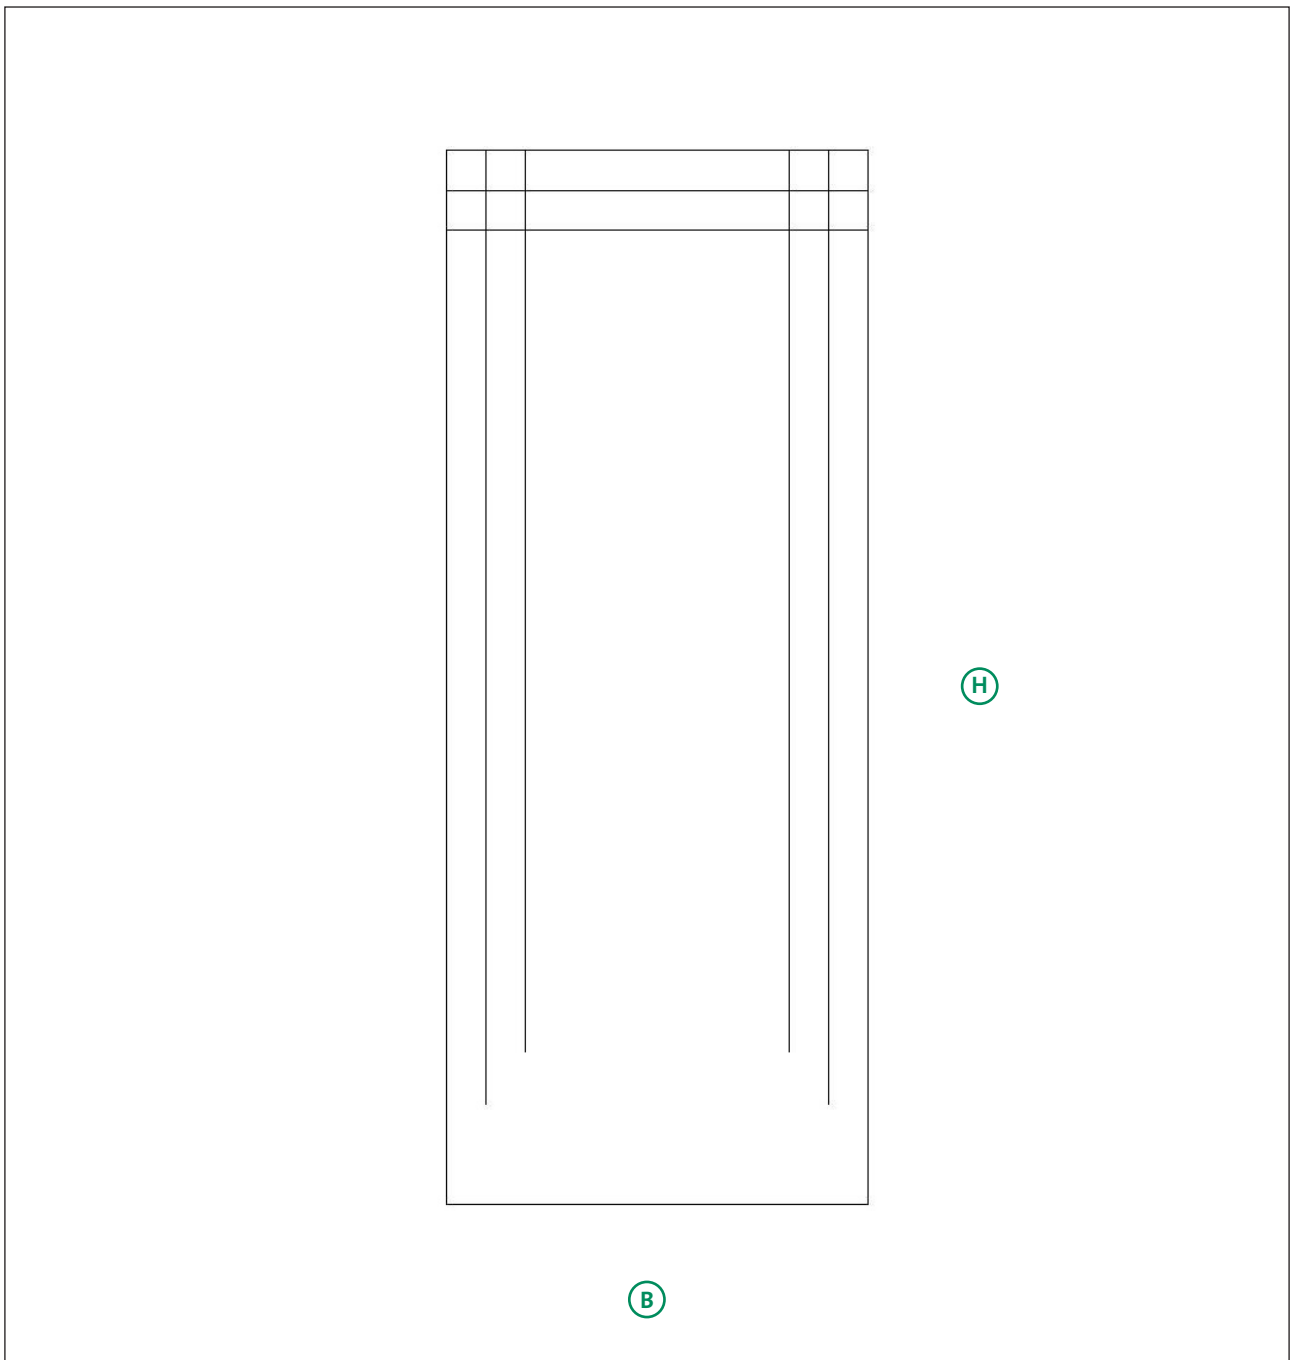

Design

076

Masse

709 x 1972 | 2097 mm

834 x 1972 | 2097 mm

959 x 1972 | 2097 mm

Variant

Kategorie

A