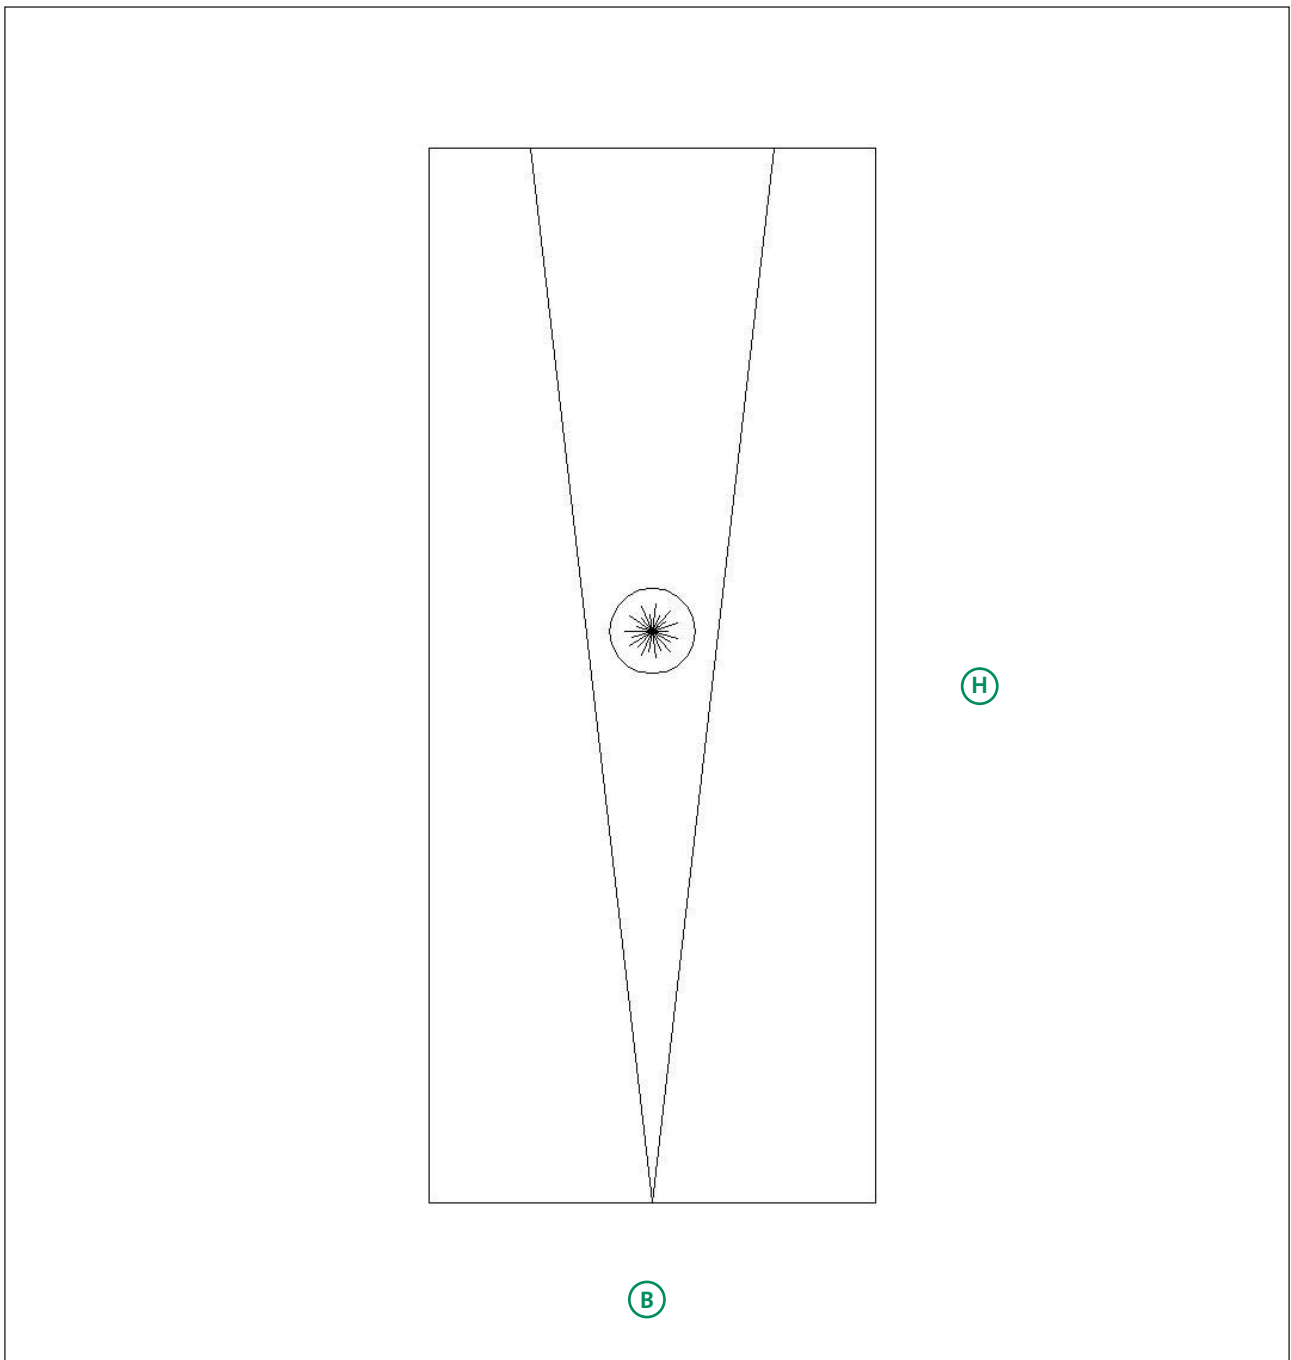

Design

o88

Masse

709 x 1972 | 2097 mm

834 x 1972 | 2097 mm

959 x 1972 | 2097 mm

Variant

Kategorie

C

H

B

Design o89
Masse 709 x 1972 | 2097 mm
834 x 1972 | 2097 mm
959 x 1972 | 2097 mm
Variant
Kategorie C

Design ogo
Masse 709 x 1972 | 2097 mm
834 x 1972 | 2097 mm
959 x 1972 | 2097 mm
Variant
Kategorie C

Variant

Kategorie

D

Design **o92**
Masse 709 x 1972 | 2097 mm
 834 x 1972 | 2097 mm
 959 x 1972 | 2097 mm
Kategorie Variant
 D

Design 094
Masse 709 x 1972 | 2097 mm
834 x 1972 | 2097 mm
959 x 1972 | 2097 mm
Variant
Kategorie D

Design 095
Masse 709 x 1972 | 2097 mm
834 x 1972 | 2097 mm
959 x 1972 | 2097 mm
Variant
Kategorie A

Design

o98

Masse

709 x 1972 | 2097 mm

834 x 1972 | 2097 mm

959 x 1972 | 2097 mm

Variante