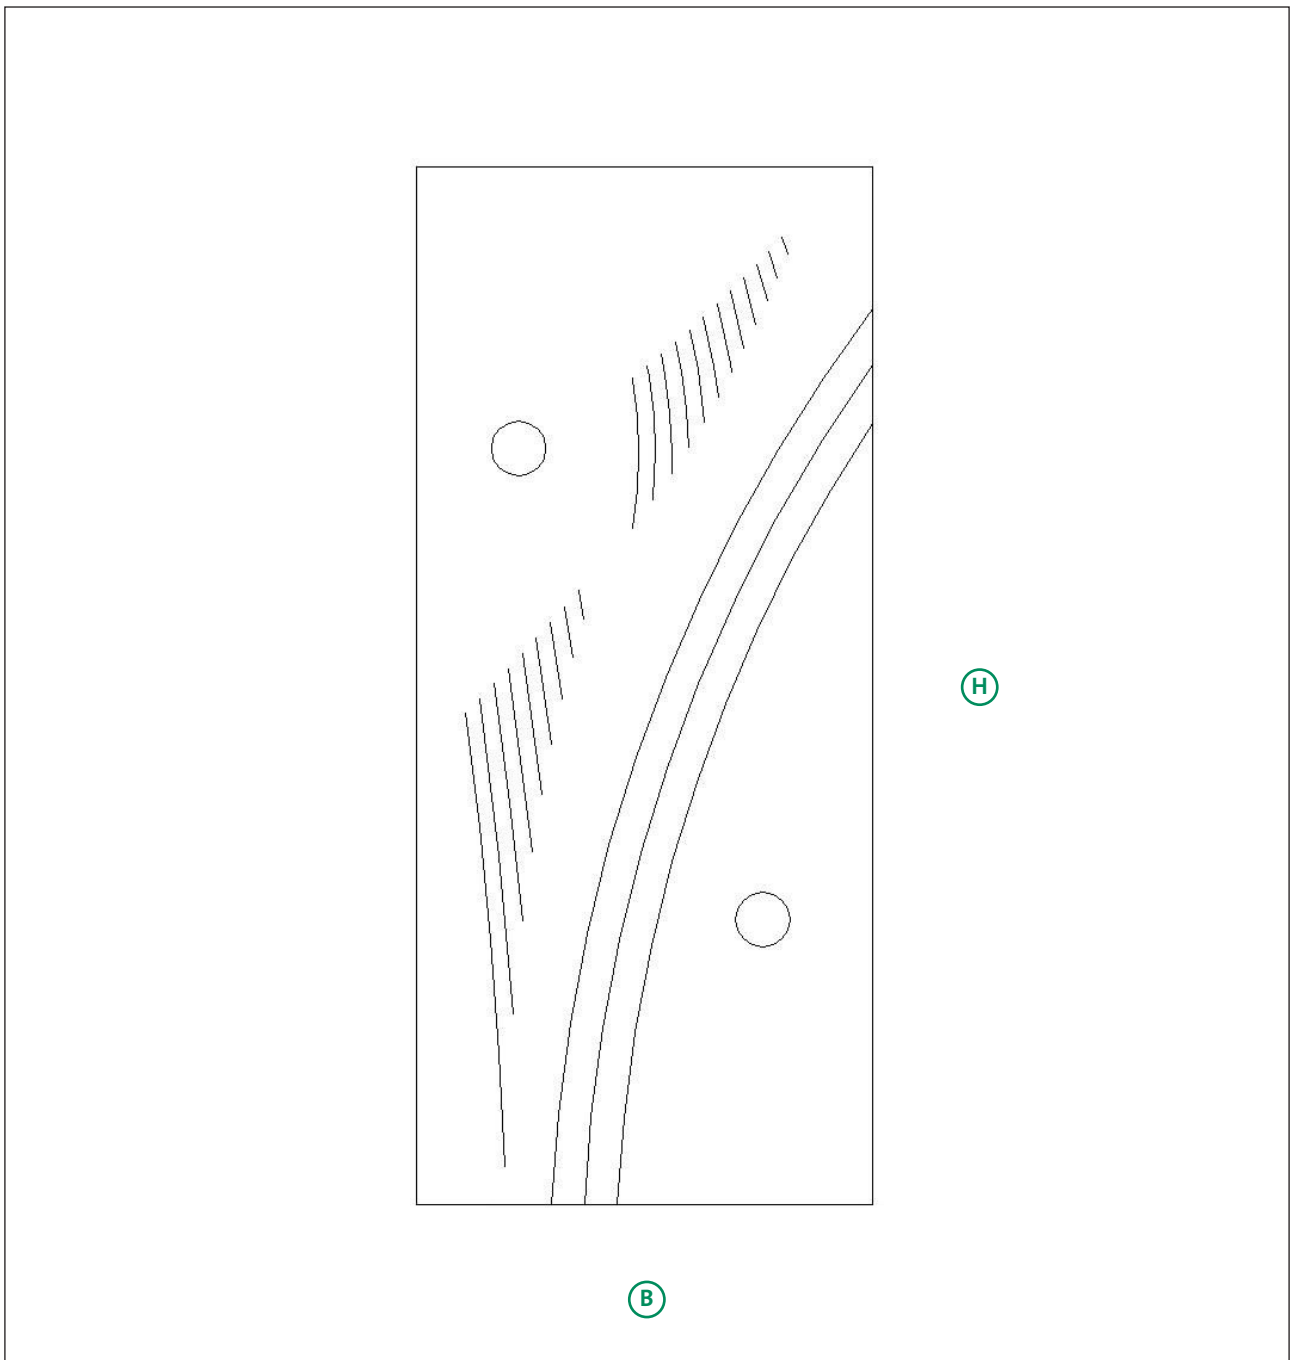

Design

o16

Masse

709 x 1972 | 2097 mm

834 x 1972 | 2097 mm

959 x 1972 | 2097 mm

Variant

Kategorie

C