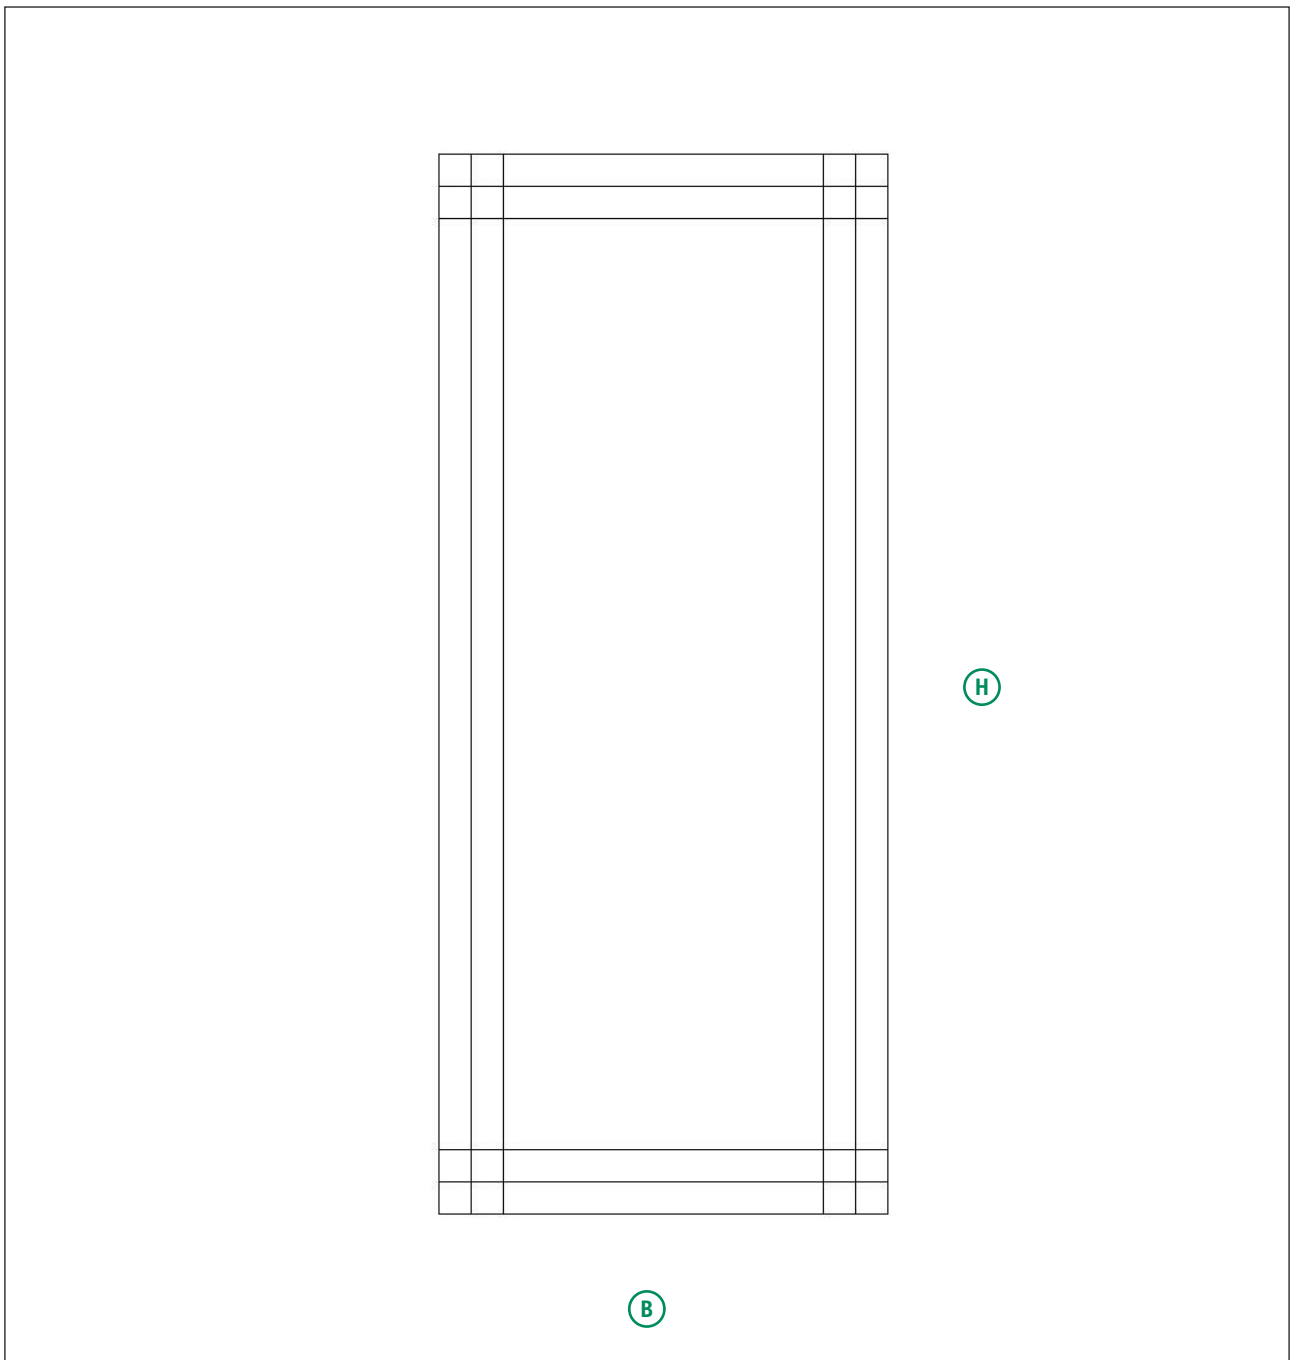

Design 001
Masse 709 x 1972 | 2097 mm
834 x 1972 | 2097 mm
959 x 1972 | 2097 mm
Variant
Kategorie A

Design 002
Masse 709 x 1972 | 2097 mm
834 x 1972 | 2097 mm
959 x 1972 | 2097 mm
Kategorie Variant
A

Design

H

B

Design 004
Masse 709 x 1972 | 2097 mm
834 x 1972 | 2097 mm
959 x 1972 | 2097 mm
Variant
Kategorie C

Design

005

Masse

709 x 1972 | 2097 mm

834 x 1972 | 2097 mm

Design

o16

Masse

709 x 1972 | 2097 mm

834 x 1972 | 2097 mm

959 x 1972 | 2097 mm

Variant

Kategorie

H

B

Design

o38

Masse

709 x 1972 | 2097 mm

834 x 1972 | 2097 mm

959 x 1972 | 2097 mm