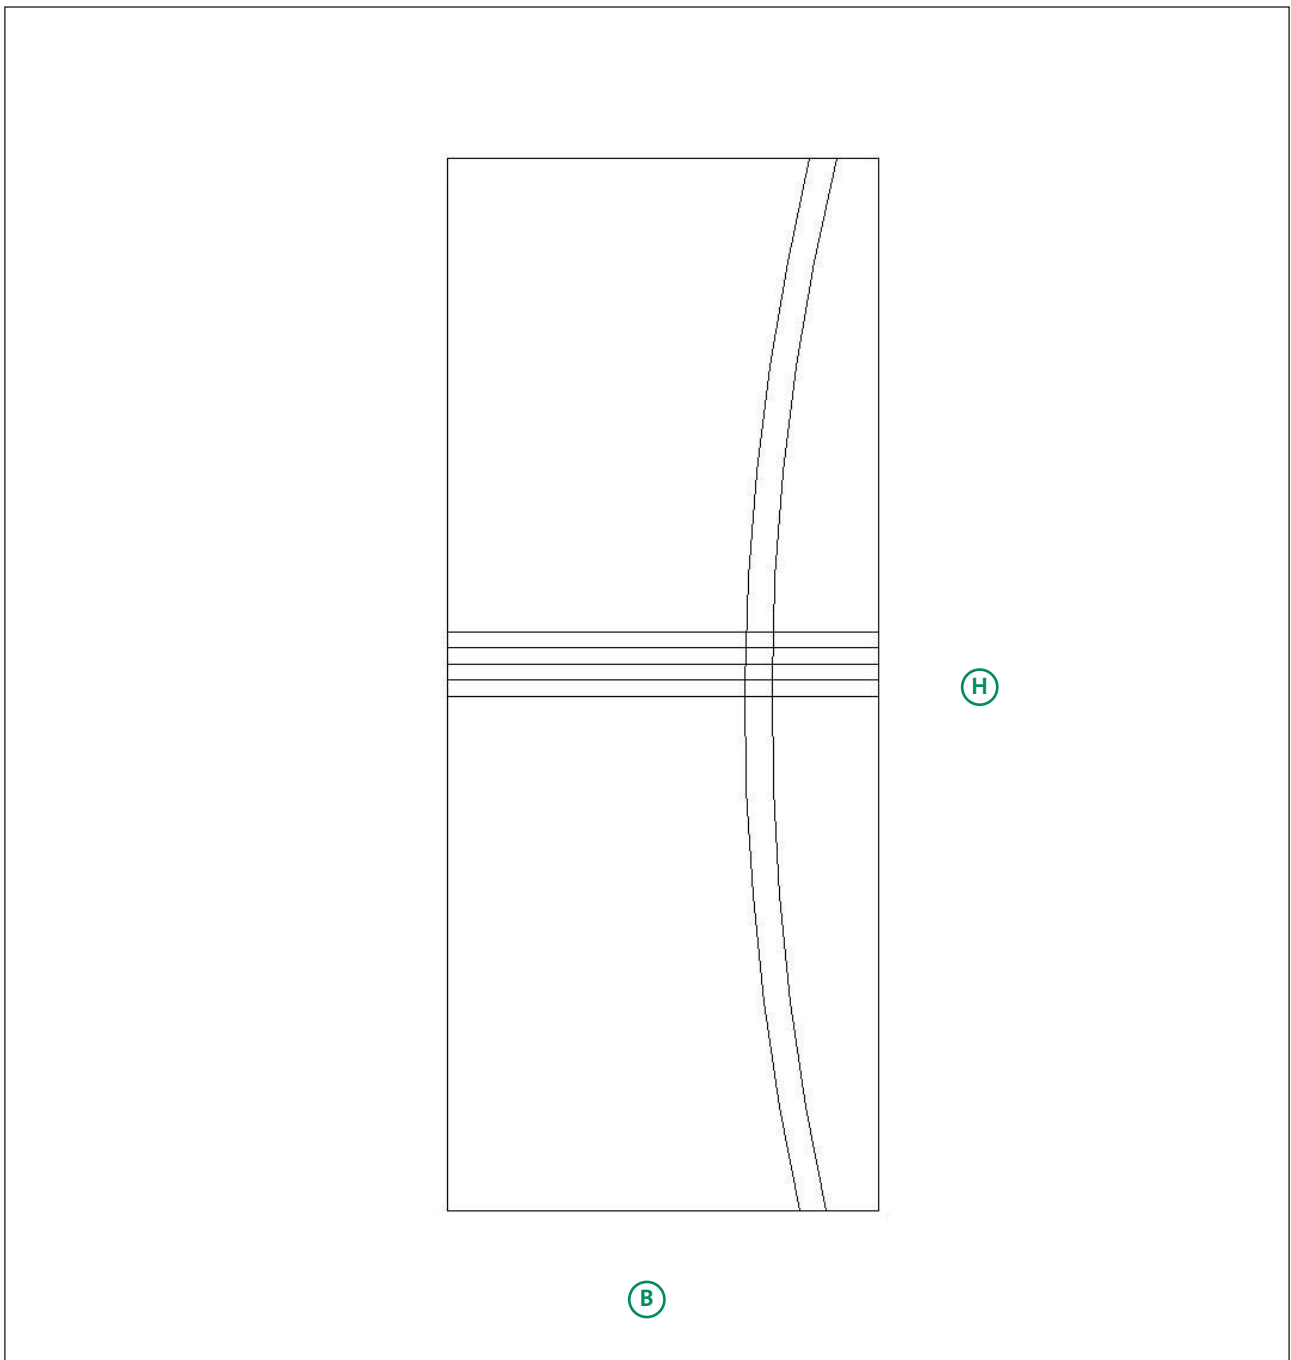

Variante

Kategorie

C

H

B

Design 013
Masse 709 x 1972 | 2097 mm
834 x 1972 | 2097 mm
959 x 1972 | 2097 mm
Variant
Kategorie B

Design 014
Masse 709 x 1972 | 2097 mm
834 x 1972 | 2097 mm
959 x 1972 | 2097 mm
Kategorie Variant
D