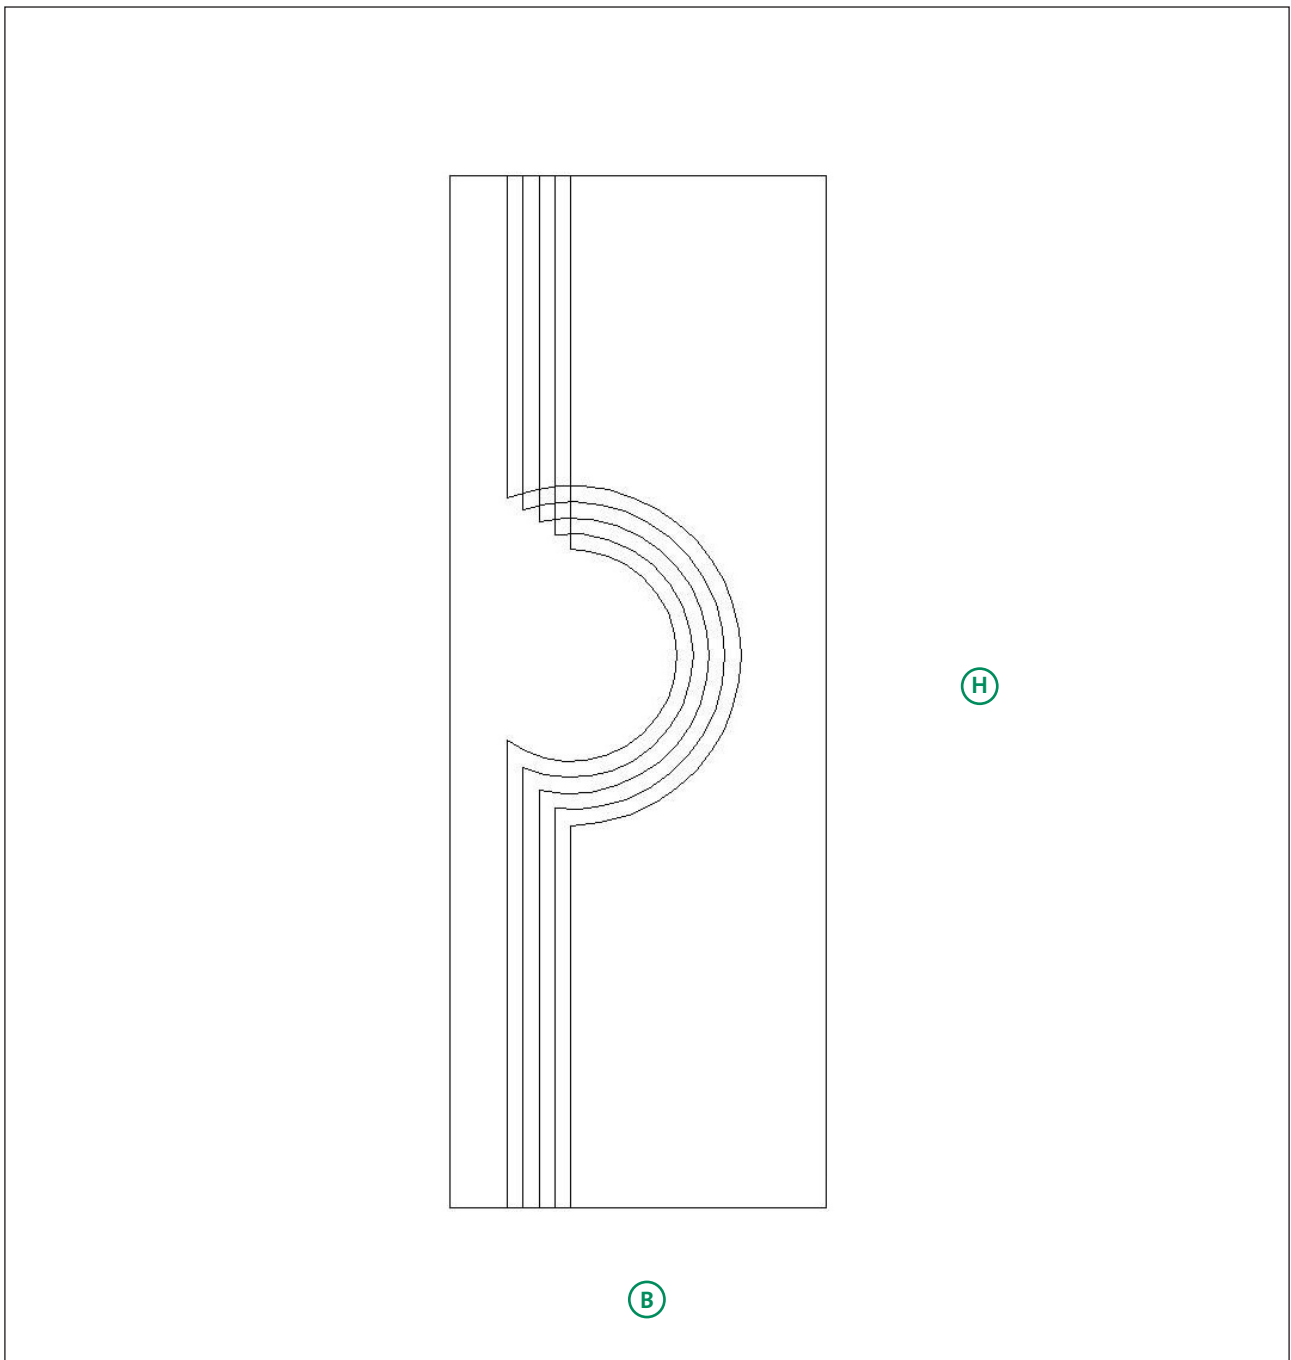

Design 055
Masse 709 x 1972 | 2097 mm
834 x 1972 | 2097 mm
959 x 1972 | 2097 mm
Variant
Kategorie C