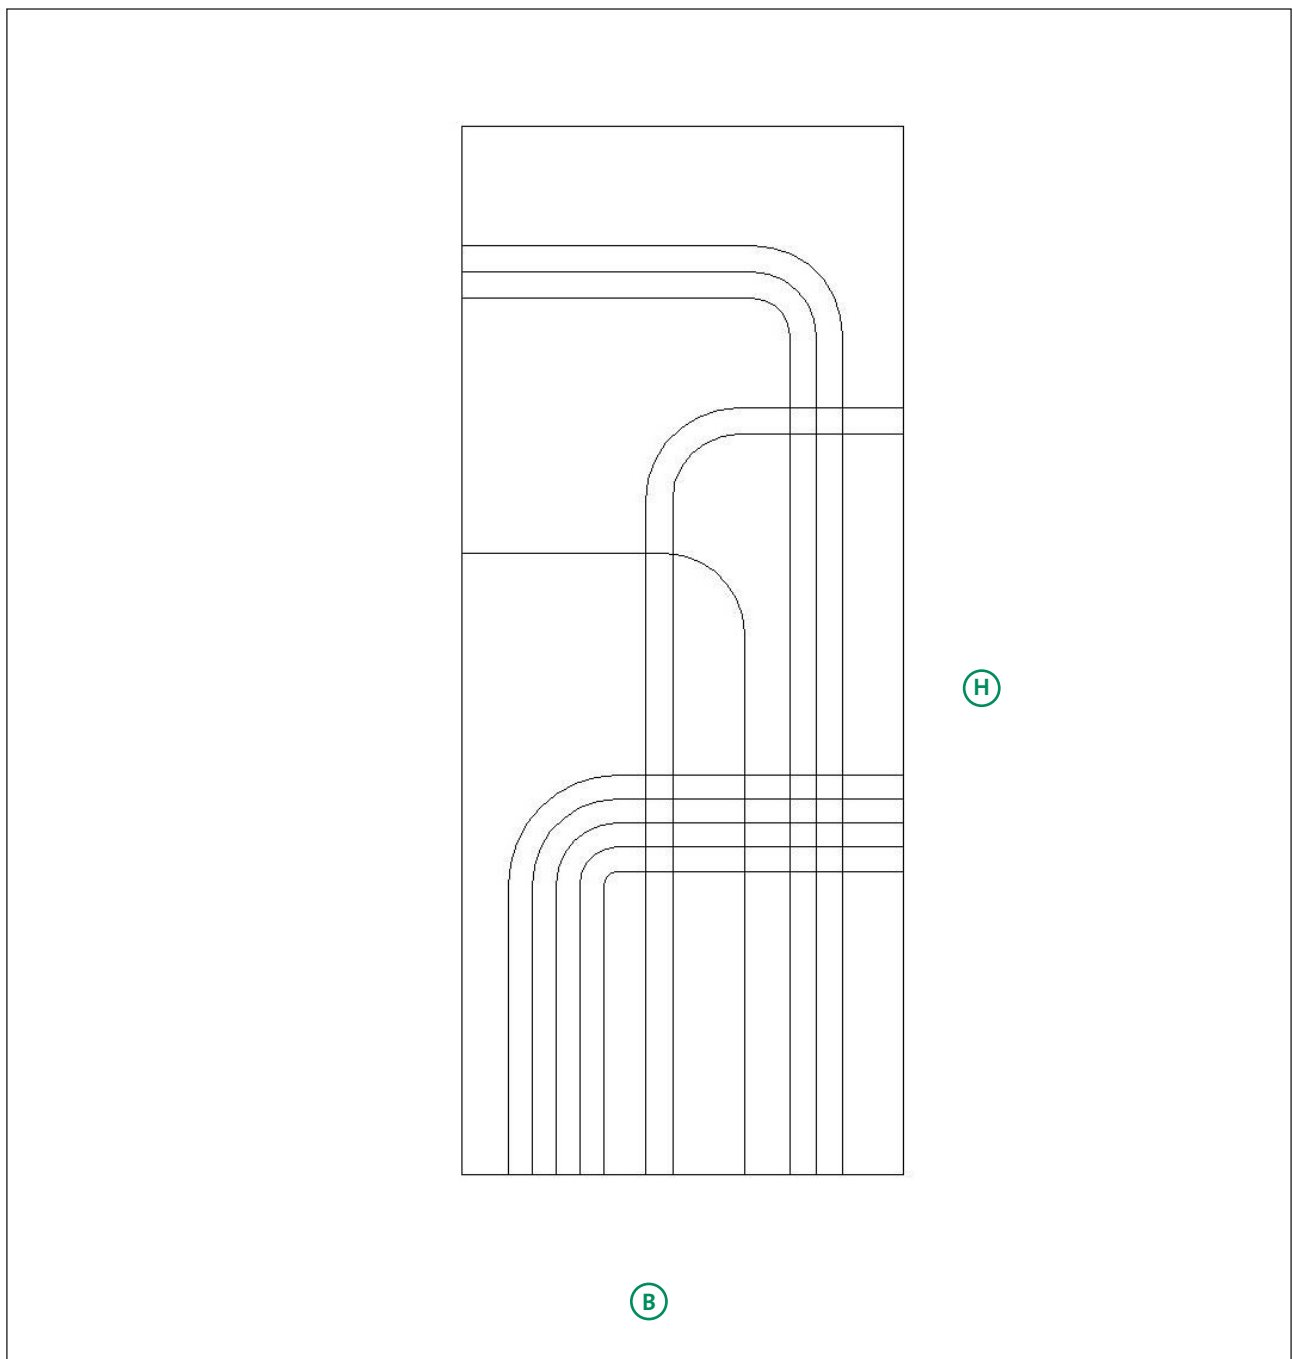

C

H

B

Design o89
Masse 709 x 1972 | 2097 mm
834 x 1972 | 2097 mm
959 x 1972 | 2097 mm
Variant
Kategorie C

Design ogo
Masse 709 x 1972 | 2097 mm
834 x 1972 | 2097 mm
959 x 1972 | 2097 mm
Variant
Kategorie C

H

B

Design

091

Masse

709 x 1972 | 2097 mm

834 x 1972 | 2097 mm

959 x 1972 | 2097 mm

Variant

Kategorie

D

Design **o92**
Masse 709 x 1972 | 2097 mm
 834 x 1972 | 2097 mm
 959 x 1972 | 2097 mm
Kategorie Variant
 D

Design 094
Masse 709 x 1972 | 2097 mm
834 x 1972 | 2097 mm
959 x 1972 | 2097 mm
Variant
Kategorie D

Design 095
Masse 709 x 1972 | 2097 mm
834 x 1972 | 2097 mm
959 x 1972 | 2097 mm
Variant
Kategorie A

Design

o98

Masse

709 x 1972 | 2097 mm

834 x 1972 | 2097 mm

959 x 1972 | 2097 mm

Variante