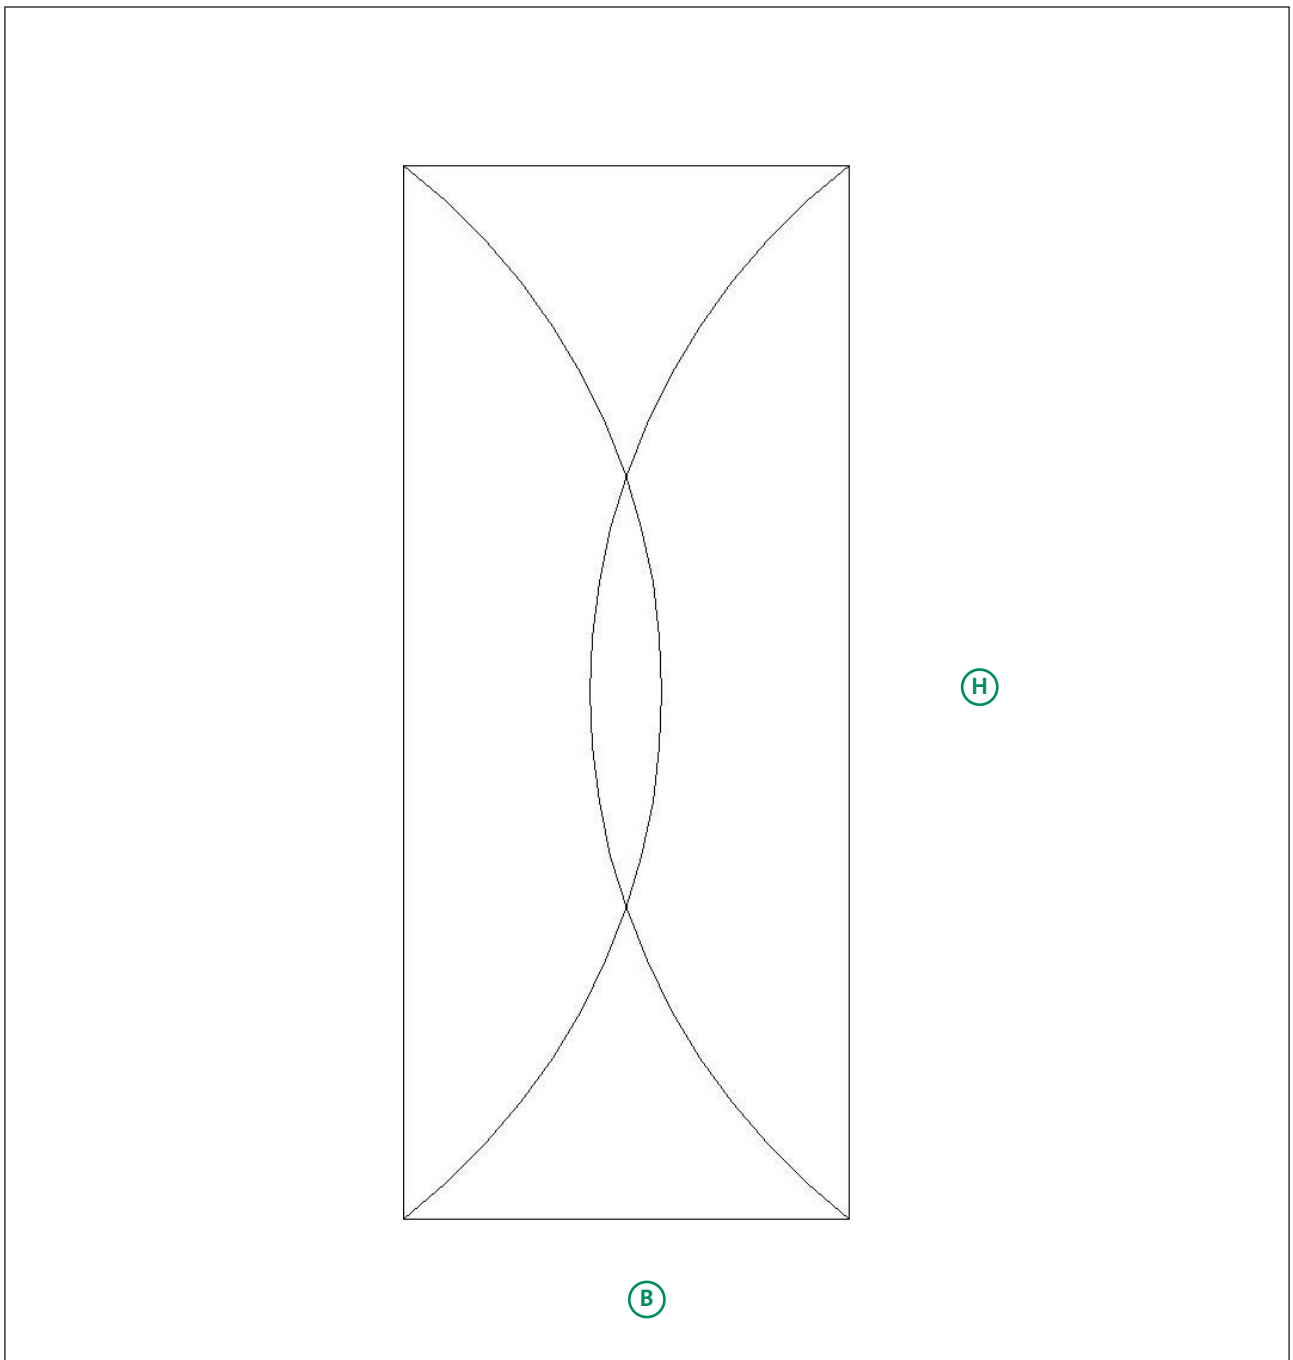

709 x 1972 | 2097 mm

834 x 1972 | 2097 mm

959 x 1972 | 2097 mm

Variant

Kategorie

A

Design 009
Masse 709 x 1972 | 2097 mm
834 x 1972 | 2097 mm
959 x 1972 | 2097 mm
Kategorie Variant
A

Design